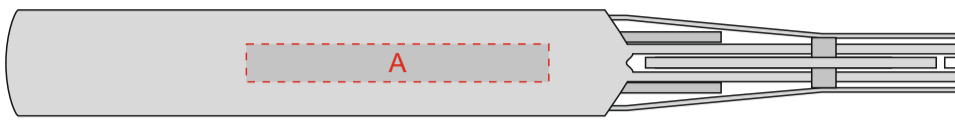

Арт. 10775100

чехол

коробка

A	Вид нанесения	Макс площадь (Ш*В)
	Тампопечать	40x5мм
	Гравировка	40x5мм

B	Вид нанесения	Макс площадь (Ш*В)
	Тампопечать	12x6мм
	Гравировка	12x6мм

C	Вид нанесения	Макс площадь (Ш*В)
	Тиснение	30x30мм

D	Вид нанесения	Макс площадь (Ш*В)
	Тампопечать	50x50мм
	Гравировка	150x85мм