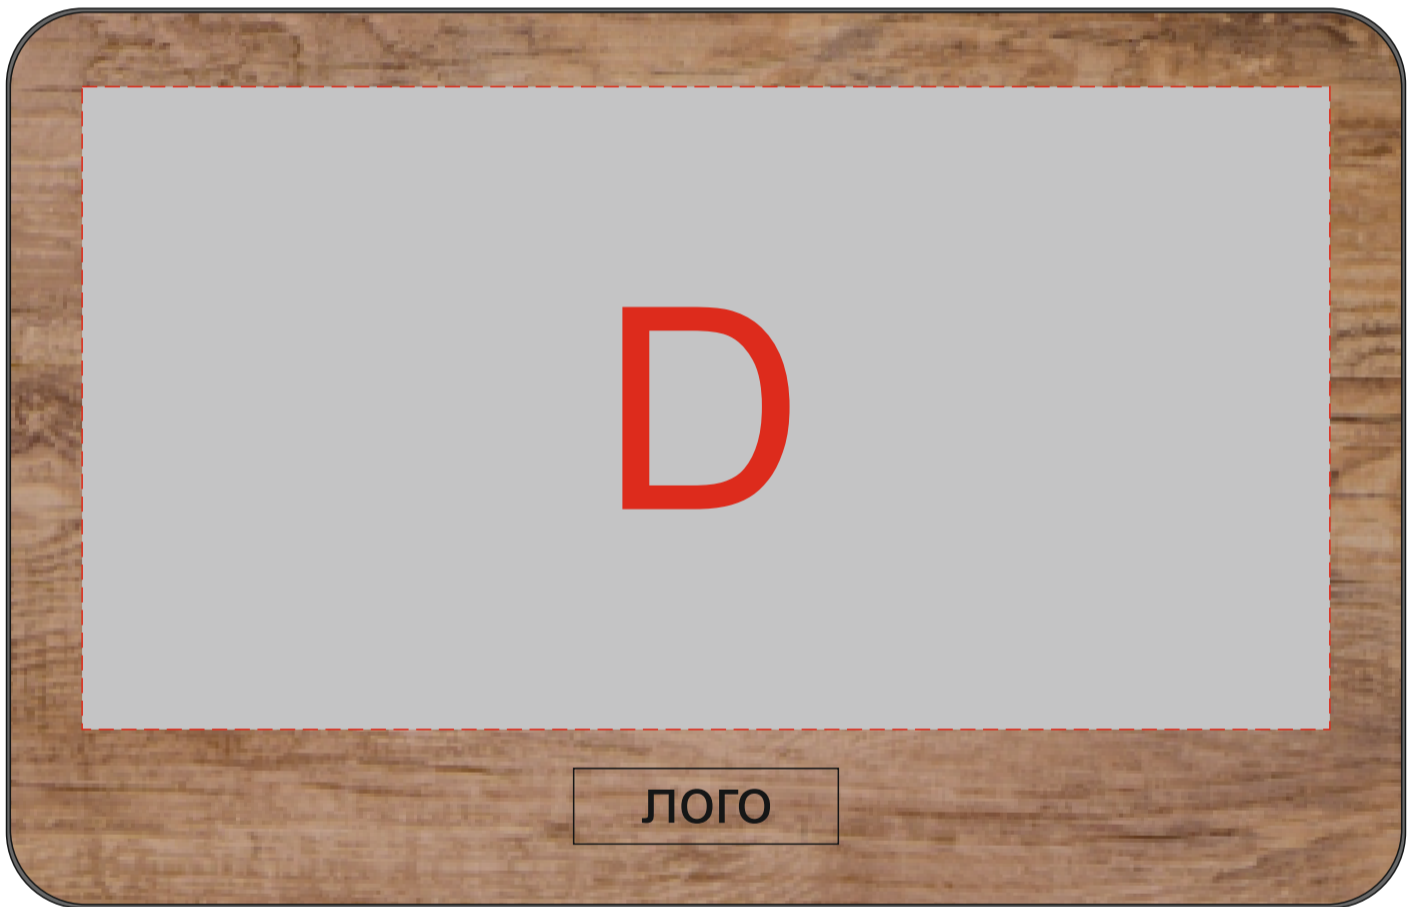

Арт. 10775100

чехол

коробка

A	Вид нанесения	Макс площадь (Ш*В)
	Тампопечать	40x5мм
	Гравировка	40x5мм

B	Вид нанесения	Макс площадь (Ш*В)
	Тампопечать	12x6мм
	Гравировка	12x6мм

C	Вид нанесения	Макс площадь (Ш*В)
	Тиснение	30x30мм

D	Вид нанесения	Макс площадь (Ш*В)
	Тампопечать	50x50мм
	Гравировка	150x85мм