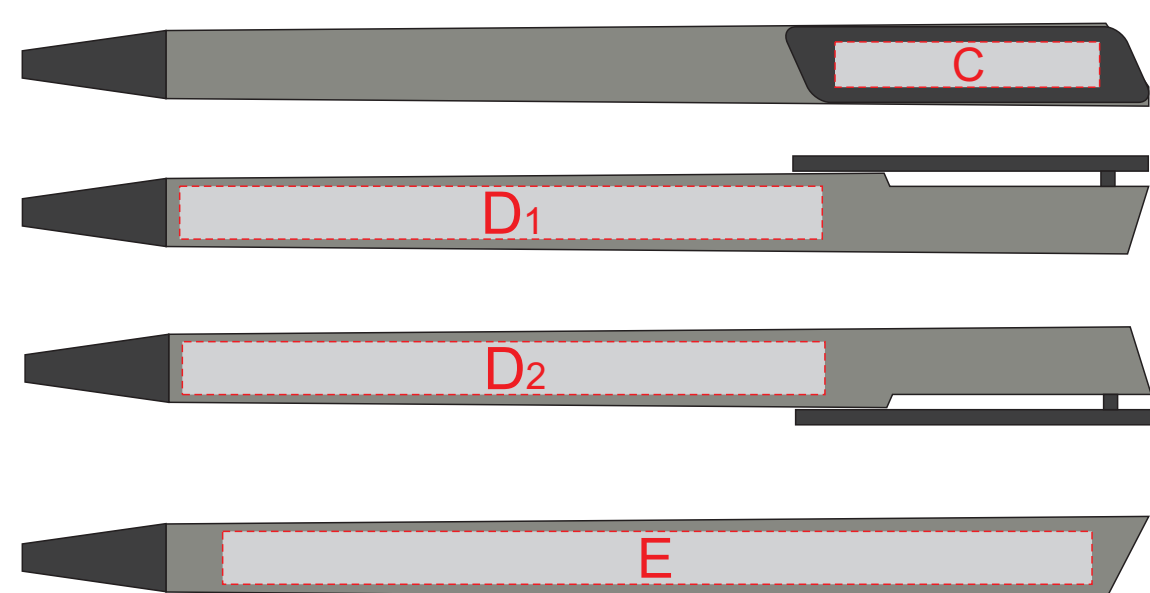

крышка коробки

лицо

оборот

B	Вид нанесения	Макс площадь (Ш*В)
	Тиснение	95x95мм
	Уф-печать	125x190мм
	Трафаретная печать 1+0	90x160мм

Внимание! Тампопечать возможна в 1 цвет - черной, серебряной или золотой краской.
Трафаретная печать возможна в 1 цвет - белой, черной или серебряной краской.

A	Вид нанесения	Макс площадь (Ш*В)
	Тампопечать 1+0	35x35мм
	Трафаретная печать 1+0	230x230мм
	Тиснение	60x60мм
	Цифровая печать на белой основе	280x275мм
	Шильд спектр	150x150мм

гравировка серебро

Вид слева

Вид спереди

Вид справа

Вид сзади

Образец круговой гравировки не более 195x70 мм

Внимание! Круговая гравировка не стыкуется!
При круговой гравировке позиционирование невозможно!

C	Вид нанесения	Макс площадь (Ш*В)
	Тампопечать	35x6мм
	Уф-печать	35x6мм

D	Вид нанесения	Макс площадь (Ш*В)
	Уф-печать	85x7мм

E	Вид нанесения	Макс площадь (Ш*В)
	Уф-печать	115x7мм

F	Вид нанесения	Макс площадь (Ш*В)
	Гравировка	30x90мм
	Гравировка XL	50x80мм
	Круговая гравировка	195x70мм