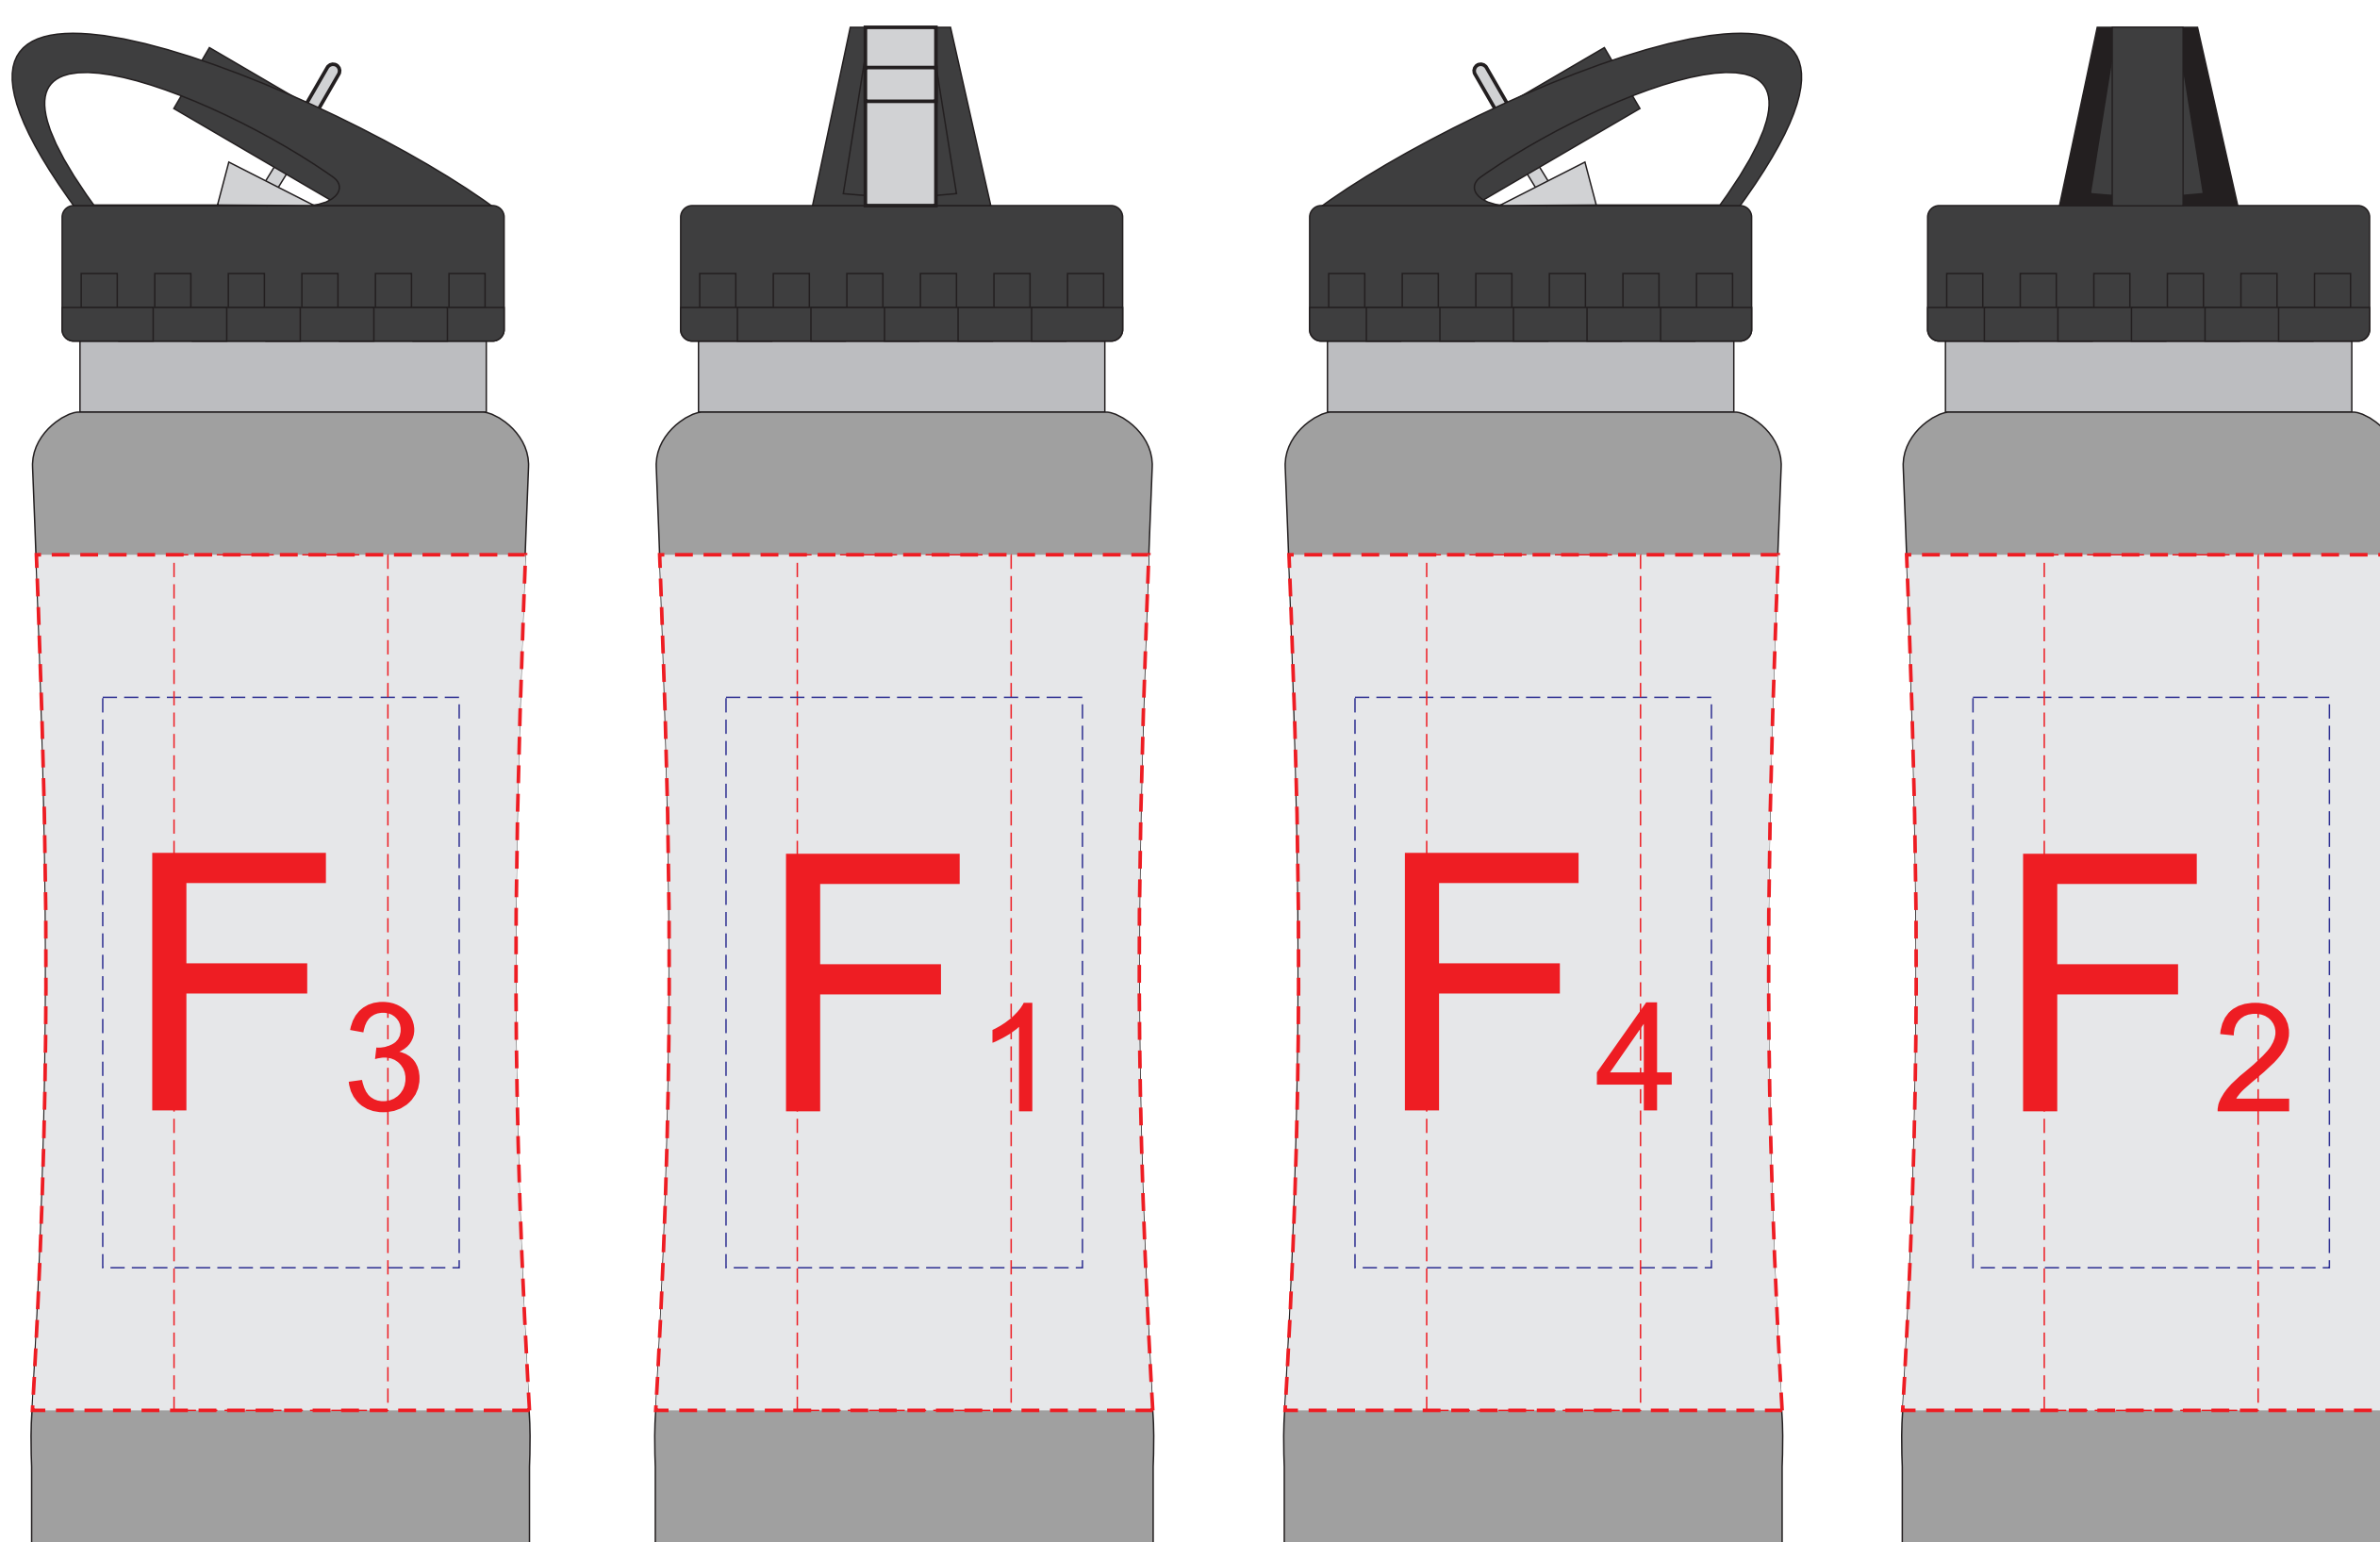

гравировка серебро

Вид слева

Вид спереди

Вид справа

Вид сзади