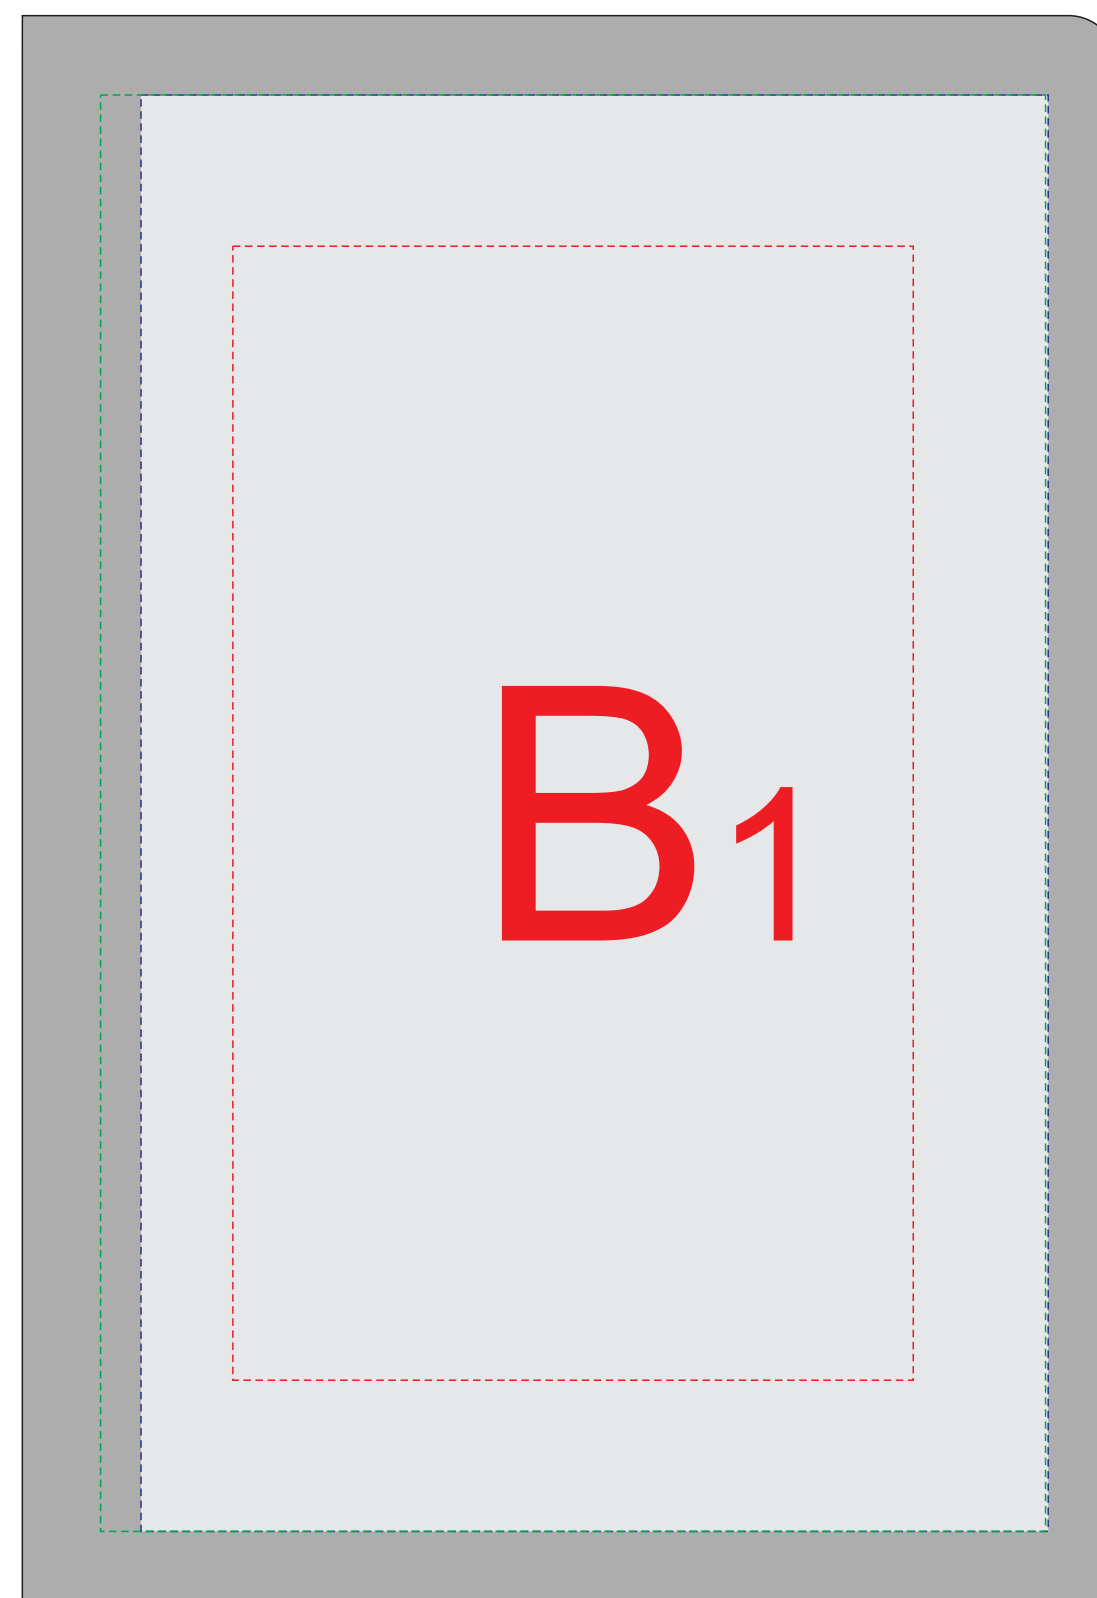

крышка коробки

лицо

оборот

B	Вид нанесения	Макс площадь (Ш*В)
	Тиснение	95x95мм
	Уф-печать	125x190мм
	Трафаретная печать 1+0	90x160мм

Внимание! Тампопечать возможна в 1 цвет - черной, серебряной или золотой краской.
Трафаретная печать возможна в 1 цвет - белой, черной или серебряной краской.

A	Вид нанесения	Макс площадь (Ш*В)
	Тампопечать 1+0	35x35мм
	Трафаретная печать 1+0	230x230мм
	Тиснение	60x60мм
	Цифровая печать на белой основе	280x275мм
	Шильд спектр	150x150мм

гравировка серебро

Вид слева

Вид спереди

Вид справа

Вид сзади

Образец круговой гравировки не более 195x70 мм

Внимание! Круговая гравировка не стыкуется!
При круговой гравировке позиционирование невозможно!

C	Вид нанесения	Макс площадь (Ш*В)
	Тампопечать	35x6мм
	Уф-печать	35x6мм

D	Вид нанесения	Макс площадь (Ш*В)
	Уф-печать	85x7мм

E	Вид нанесения	Макс площадь (Ш*В)
	Уф-печать	115x7мм

F	Вид нанесения	Макс площадь (Ш*В)
	Гравировка	30x90мм
	Гравировка XL	50x80мм
	Круговая гравировка	195x70мм