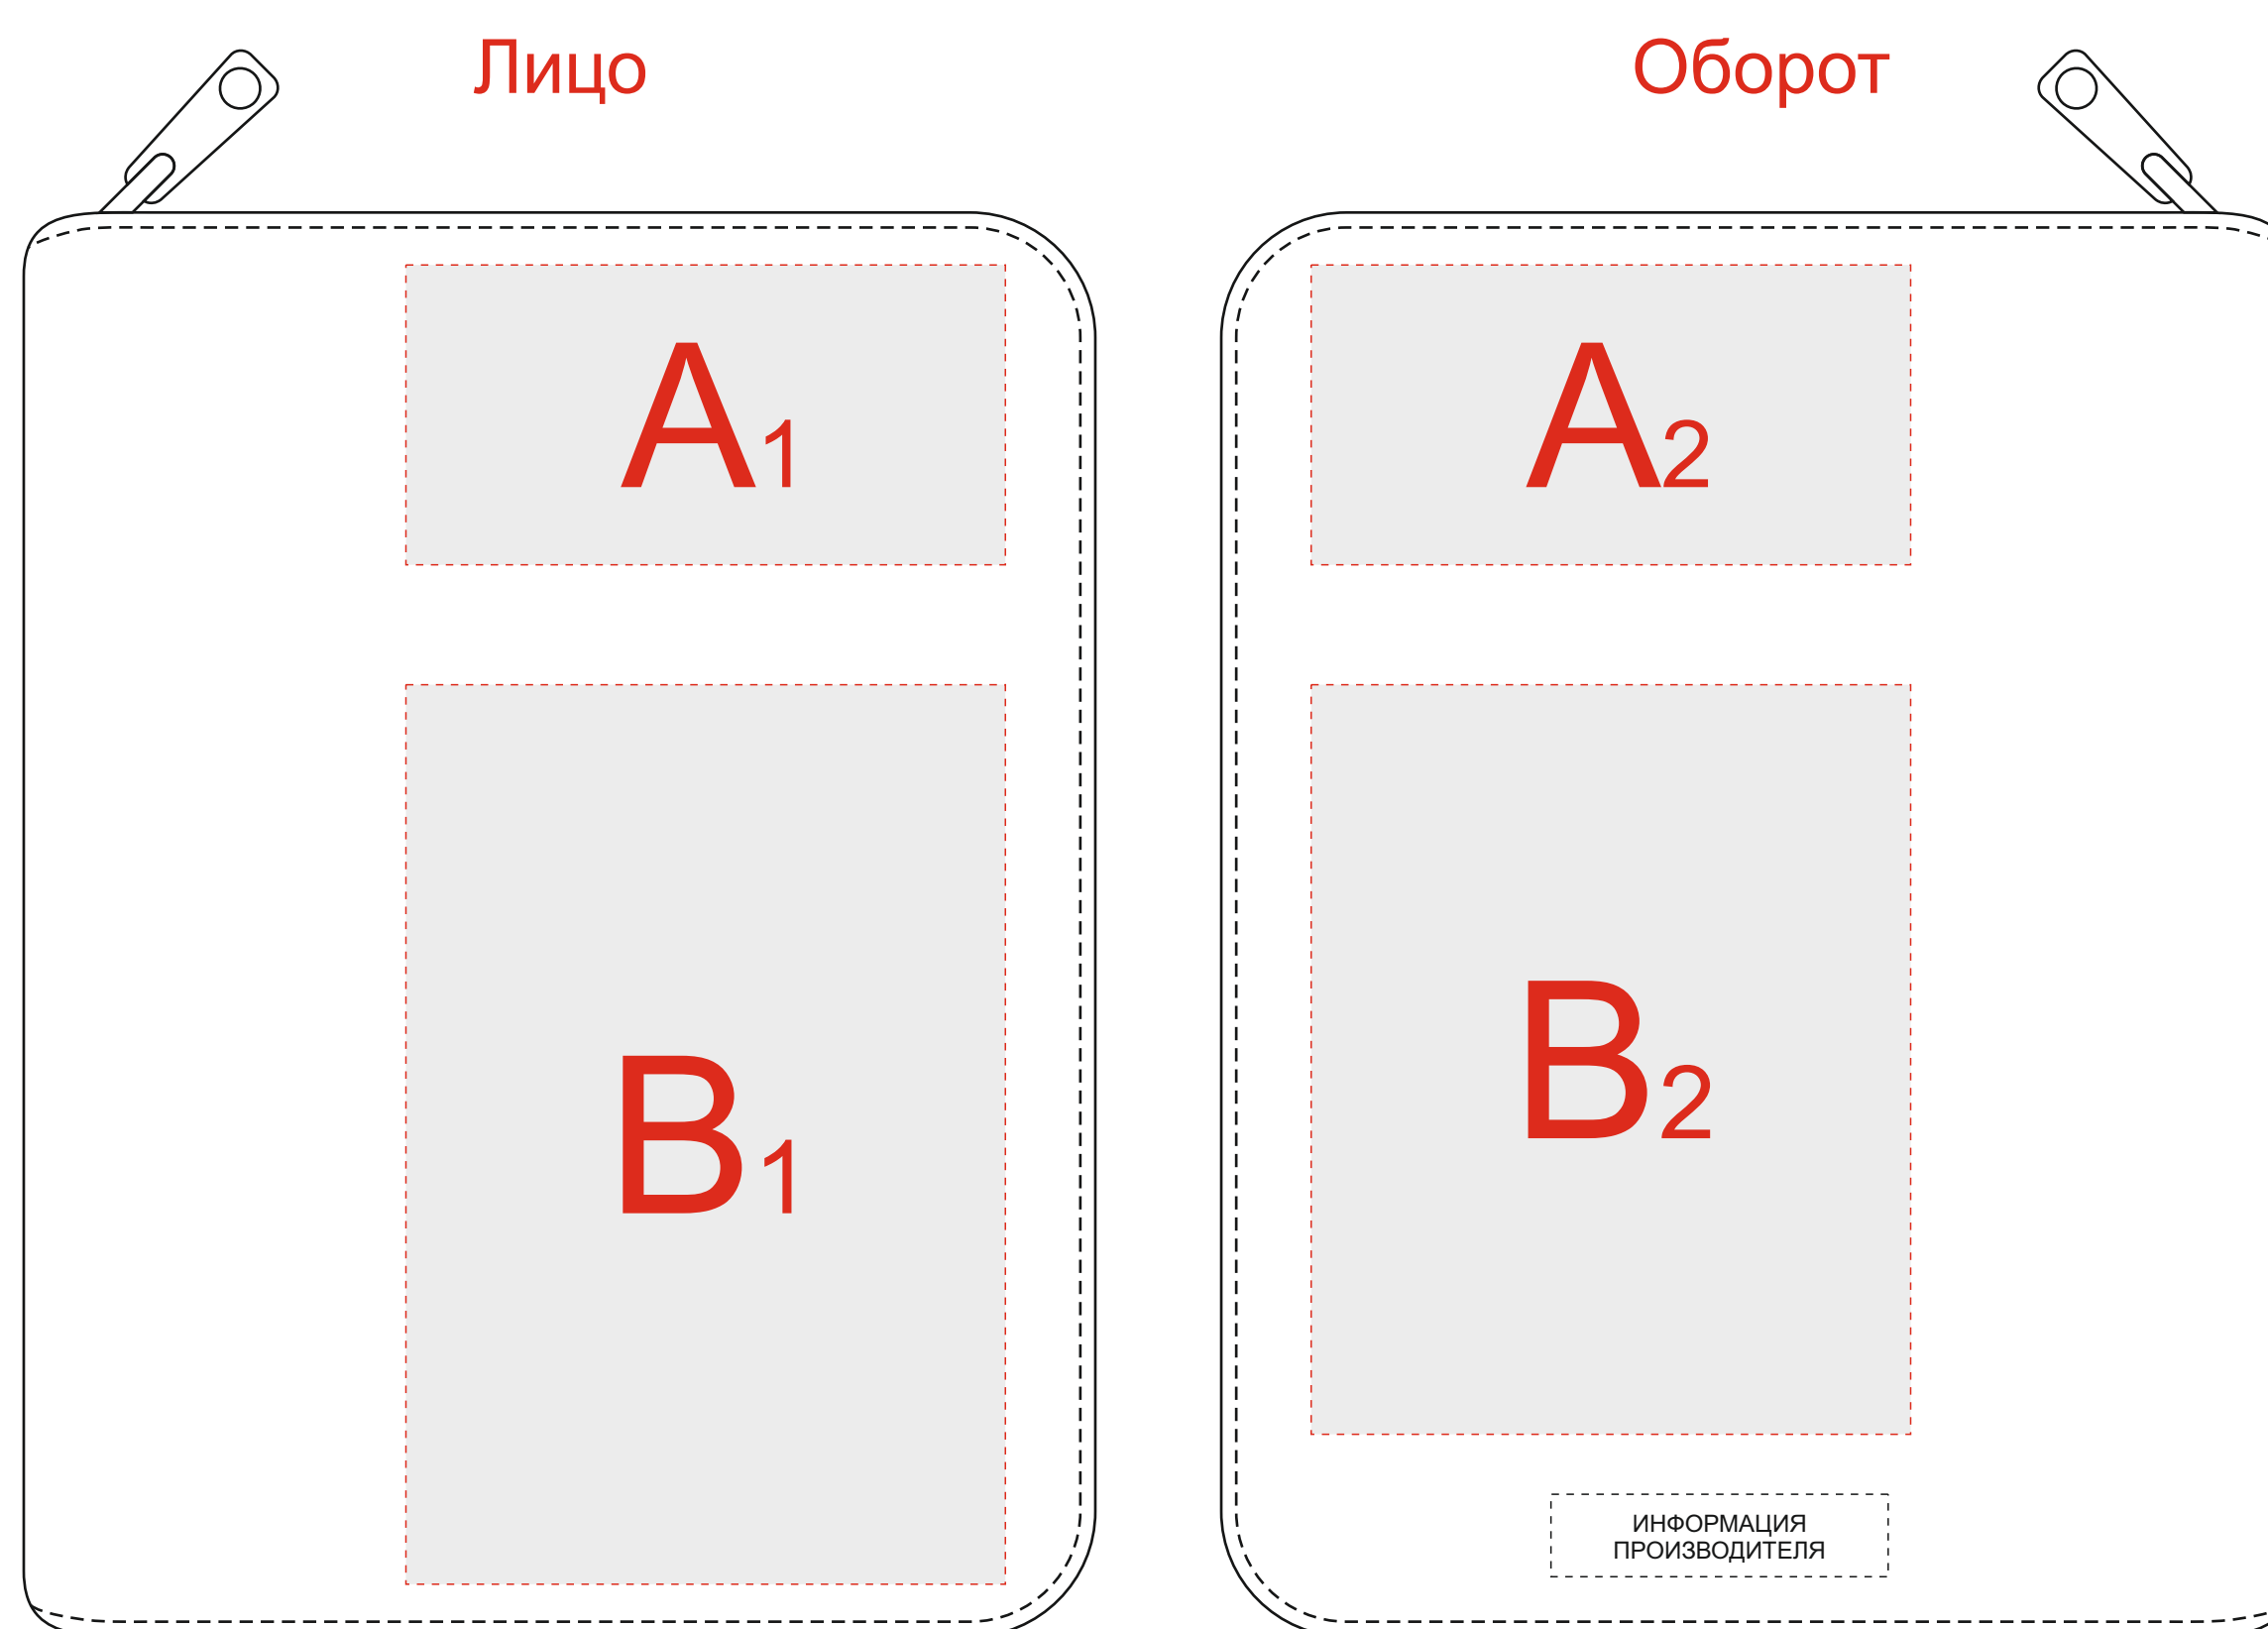

Арт. 3-600

Внимание! Центром "по умолчанию" производство считает центр переплетной крышки блокнота/ежедневника, без учета ширины корешка.

A	Вид нанесения	Макс площадь (Ш*В)
	Тиснение (блинт+фольга)	80x40мм
B	Вид нанесения	Макс площадь (Ш*В)
	Тиснение (блинт+фольга)	80x95мм