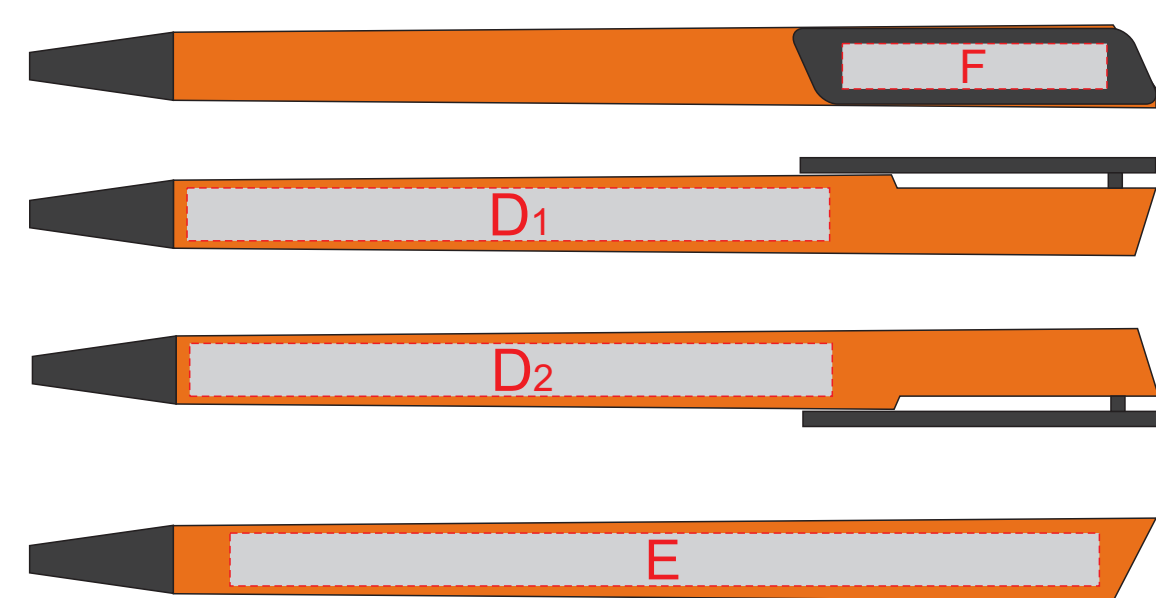

В	Вид нанесения	Макс площадь (Ш*В)
	Тиснение	95x95мм
	Уф-печать	125x190мм
	Трафаретная печать 1+0	90x160мм

Внимание! Тампопечать возможна в 1 цвет - черной, серебряной или золотой краской.  
Трафаретная печать возможна в 1 цвет - белой, черной или серебряной краской.

А	Вид нанесения	Макс площадь (Ш*В)
	Тампопечать 1+0	35x35мм
	Трафаретная печать 1+0	230x230мм
	Тиснение	60x60мм
	Цифровая печать на белой основе	280x275мм
Шильд спектрум	150x150мм	

## ГРАВИРОВКА СЕРЕБРО

Внимание! Круговая гравировка не стыкуется и не позиционируется относительно крышки изделия.  
Возможно искажение изображения из-за неправильной формы изделия.  
При круговой уф печати позиционирование относительно крышки невозможно.

D	Вид нанесения	Макс площадь (Ш*В)
	Уф-печать	85x7мм

E	Вид нанесения	Макс площадь (Ш*В)
	Уф-печать	115x7мм

F	Вид нанесения	Макс площадь (Ш*В)
	Тампопечать	35x6мм
Уф-печать	35x6мм	

С	Вид нанесения	Макс площадь (Ш*В)
	Гравировка	25x50мм
	Гравировка XL	65x65мм
	Круговая гравировка	257x50мм
	УФ печать	15x70
Круговая УФ печать (OREO)	269,9x75	