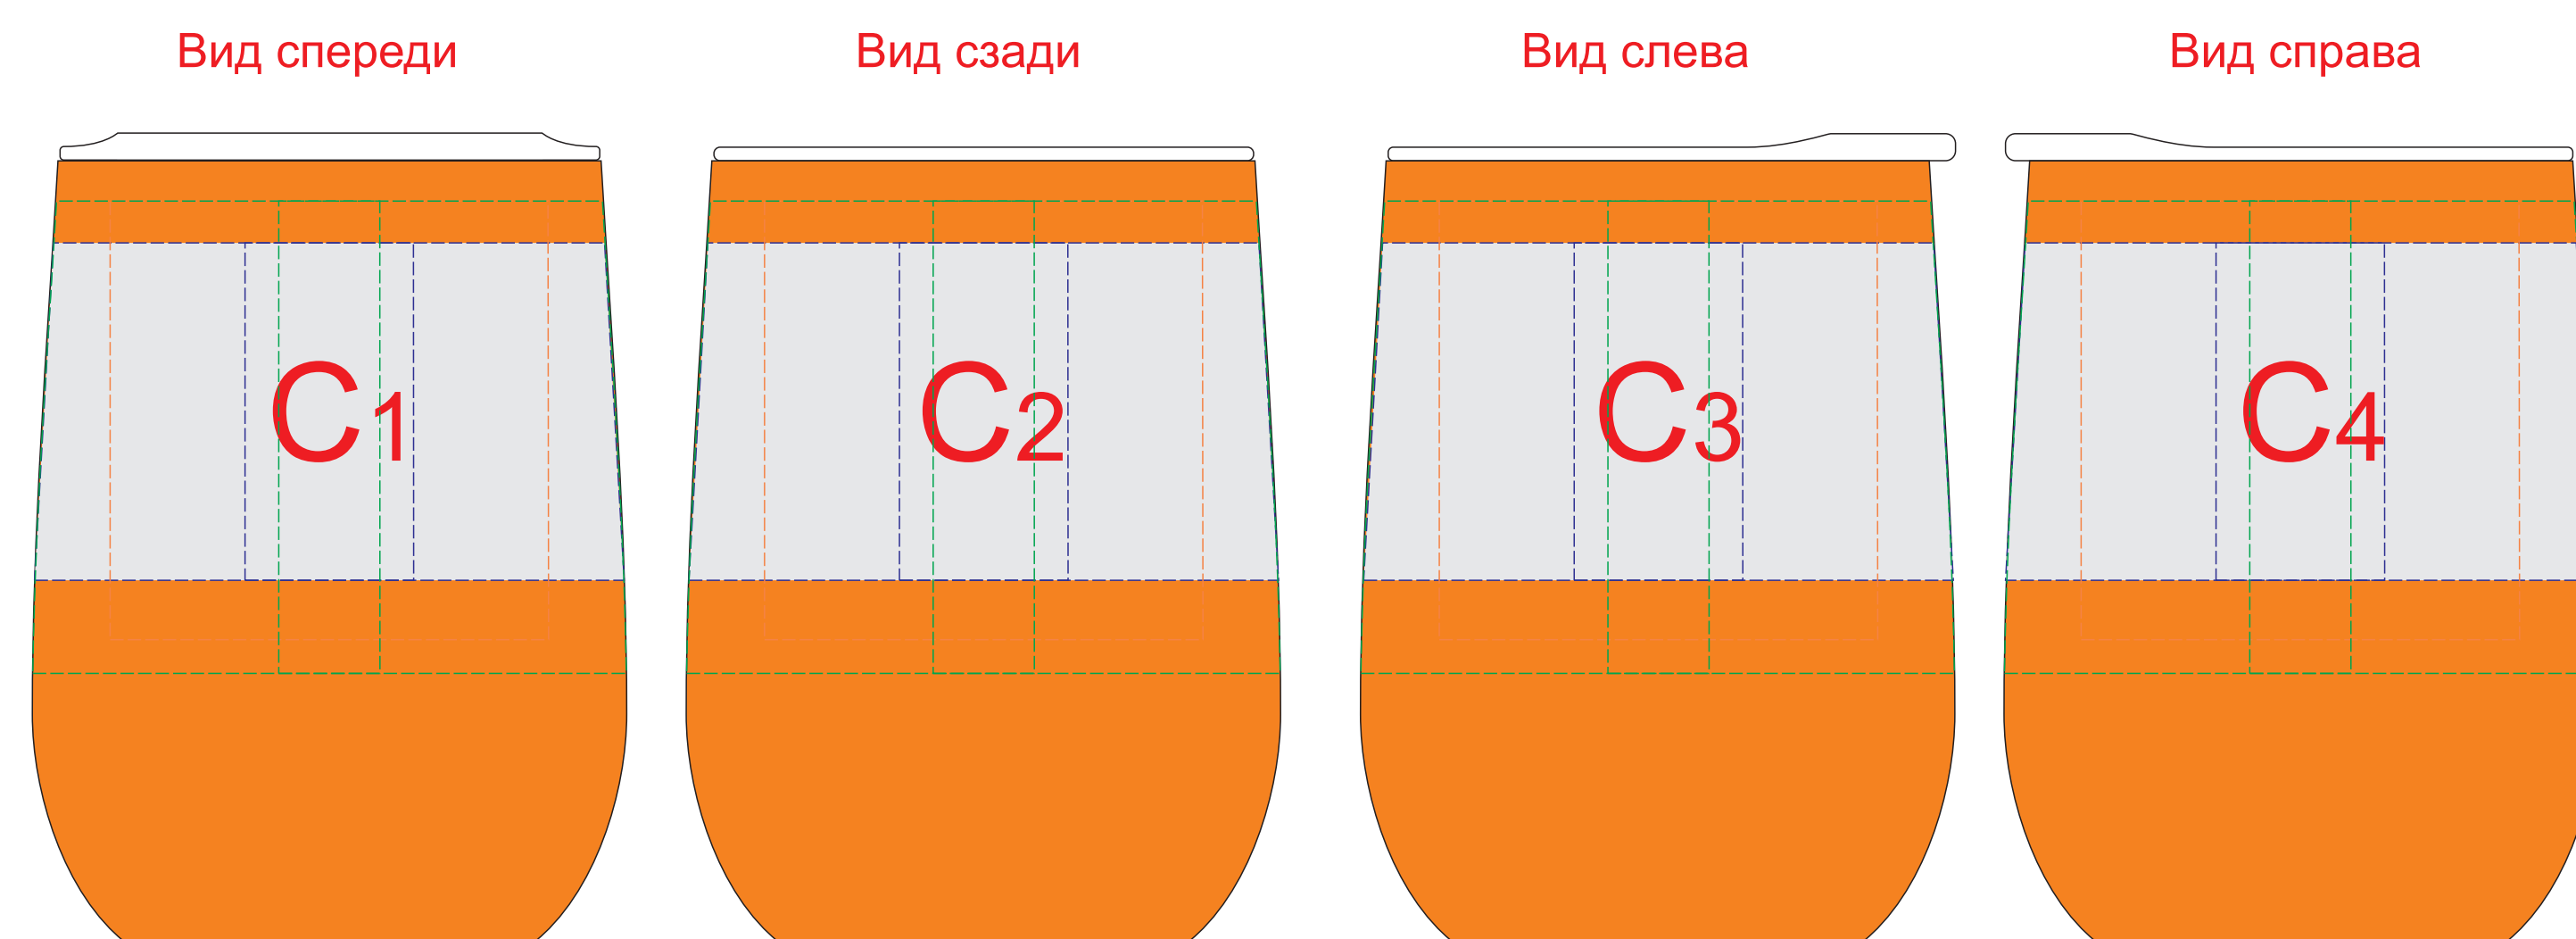

В	Вид нанесения	Макс площадь (Ш*В)
	Тиснение	95x95мм
	Уф-печать	125x190мм
	Трафаретная печать 1+0	90x160мм

Внимание! Тампопечать возможна в 1 цвет - черной, серебряной или золотой краской.  
Трафаретная печать возможна в 1 цвет - белой, черной или серебряной краской.

А	Вид нанесения	Макс площадь (Ш*В)
	Тампопечать 1+0	35x35мм
	Трафаретная печать 1+0	230x230мм
	Тиснение	60x60мм
	Цифровая печать на белой основе	280x275мм
Шильд спектрум	150x150мм	

## ГРАВИРОВКА СЕРЕБРО

Внимание! Круговая гравировка не стыкуется и не позиционируется относительно крышки изделия.  
Возможно искажение изображения из-за неправильной формы изделия.  
При круговой уф печати позиционирование относительно крышки невозможно.

D	Вид нанесения	Макс площадь (Ш*В)
	Уф-печать	85x7мм

E	Вид нанесения	Макс площадь (Ш*В)
	Уф-печать	115x7мм

F	Вид нанесения	Макс площадь (Ш*В)
	Тампопечать	35x6мм
Уф-печать	35x6мм	

С	Вид нанесения	Макс площадь (Ш*В)
	Гравировка	25x50мм
	Гравировка XL	65x65мм
	Круговая гравировка	257x50мм
	УФ печать	15x70
Круговая УФ печать (OREO)	269,9x75	