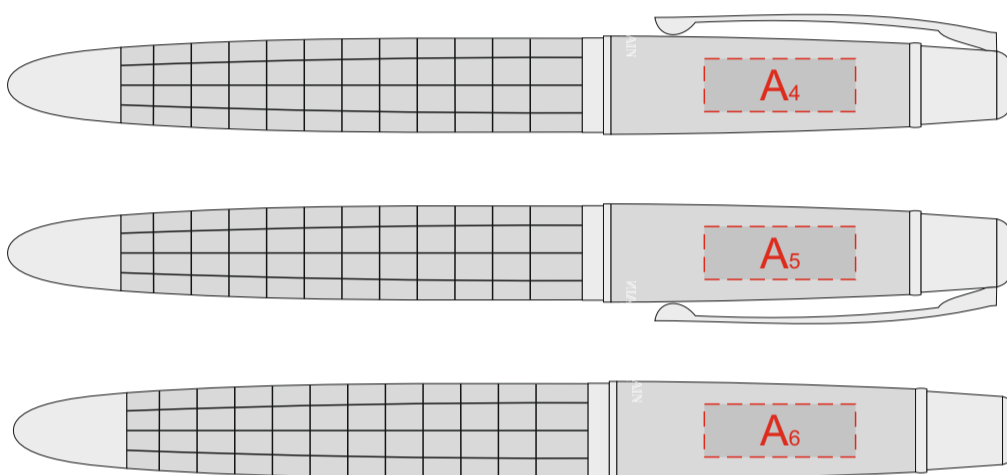

Шариковая ручка

Ручка роллер

Картонная коробка

A	Вид нанесения	Макс площадь (Ш*В)
	Гравировка	20x7мм

B	Вид нанесения	Макс площадь (Ш*В)
	Шильд спектрум	150x30мм