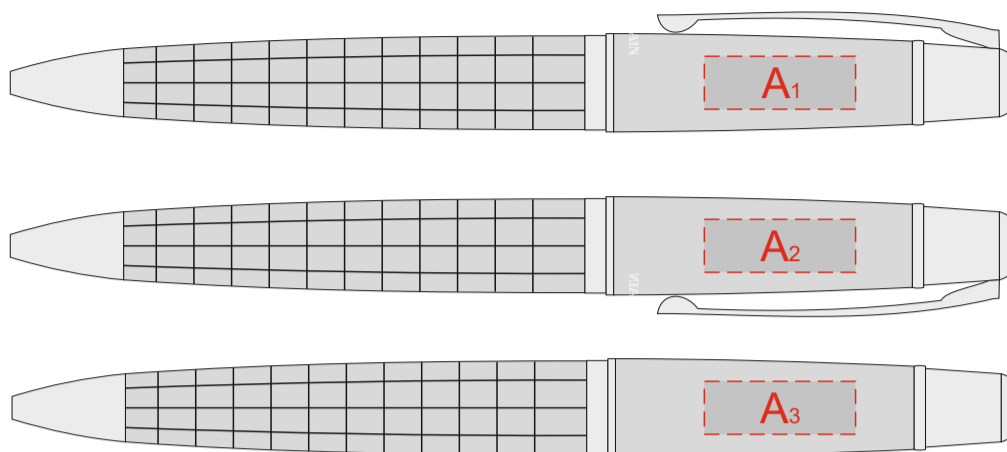

Шариковая ручка

Ручка роллер

Картонная коробка

A	Вид нанесения	Макс площадь (Ш*В)
	Гравировка	20x7мм

B	Вид нанесения	Макс площадь (Ш*В)
	Шильд спектрум	150x30мм