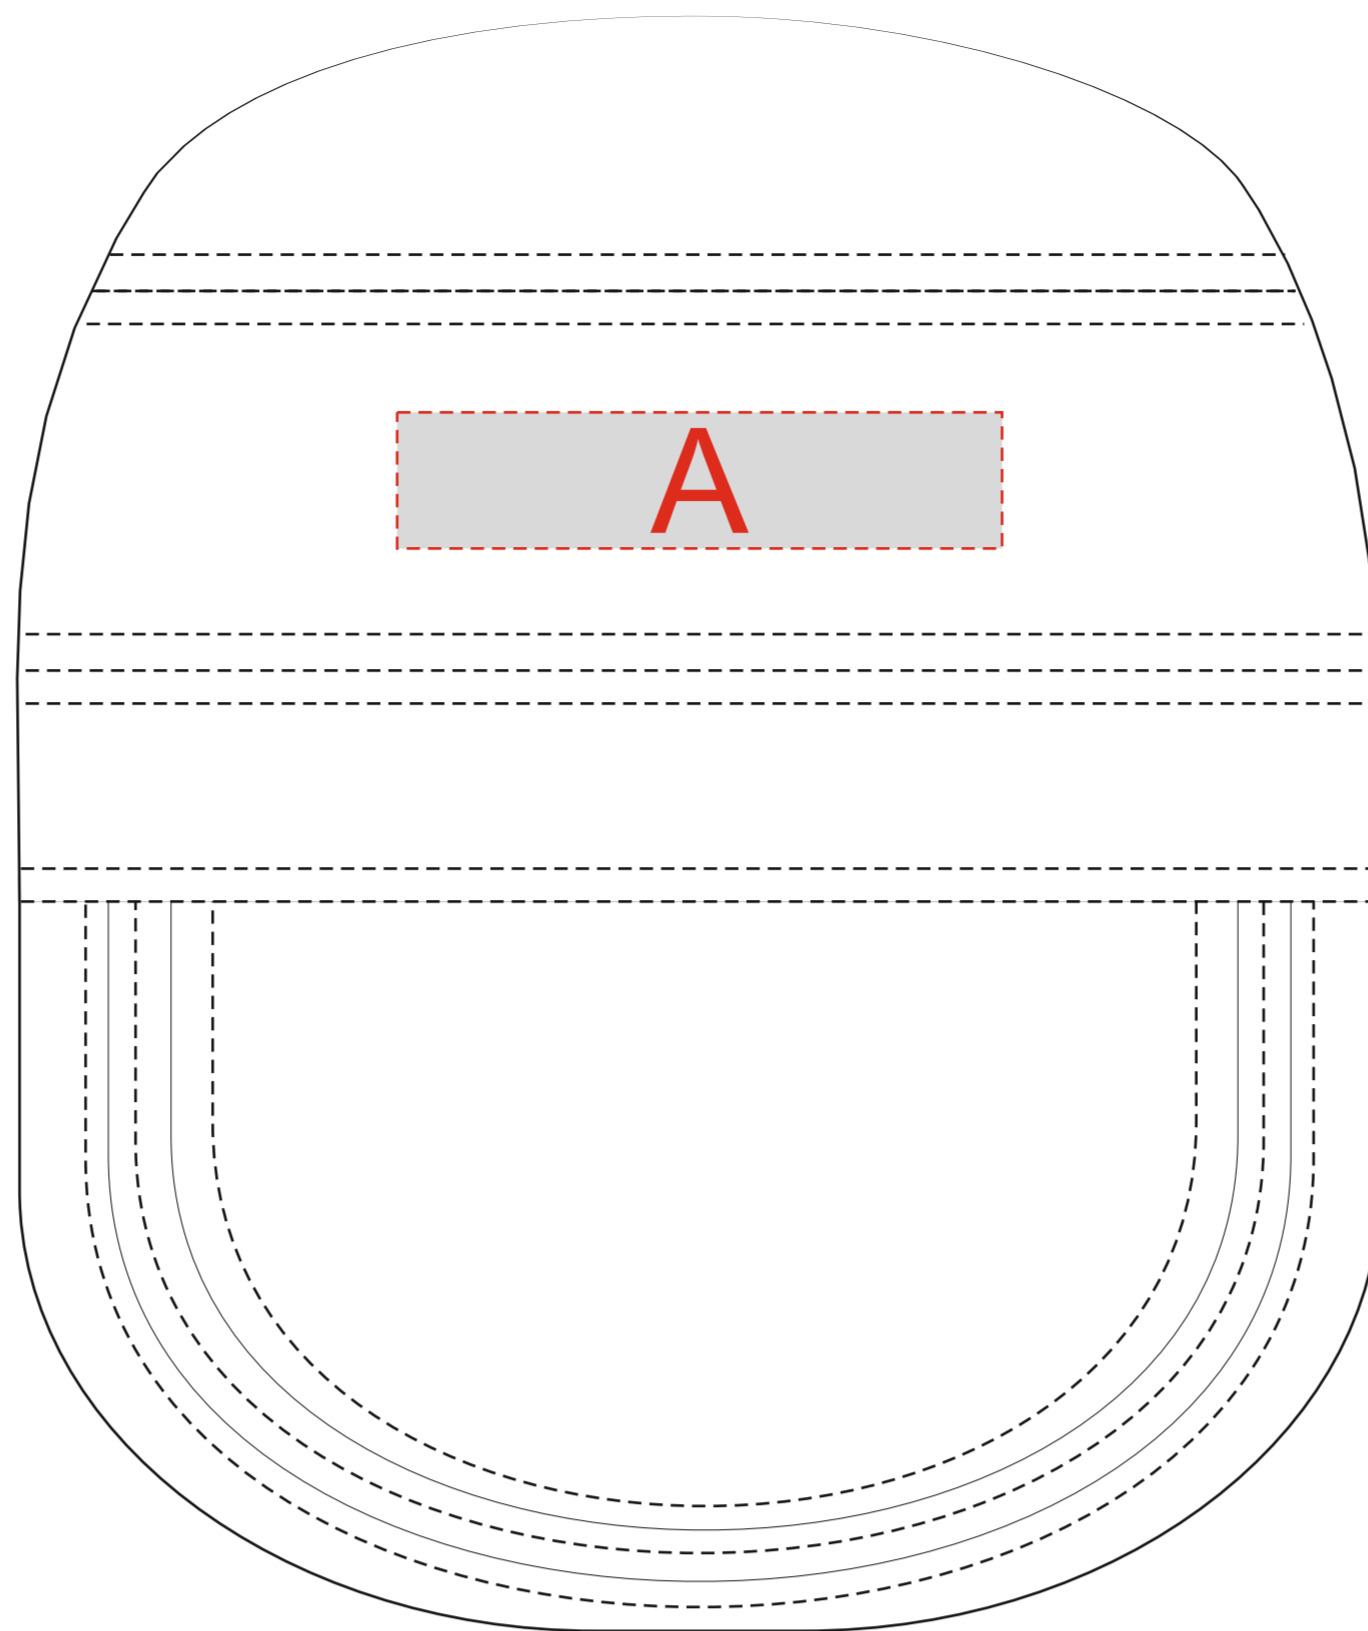

Арт. 1110120

A	Вид нанесения	Макс площадь (Ш*В)
	Вышивка	80x18мм
Термотрансфер	80x18мм	