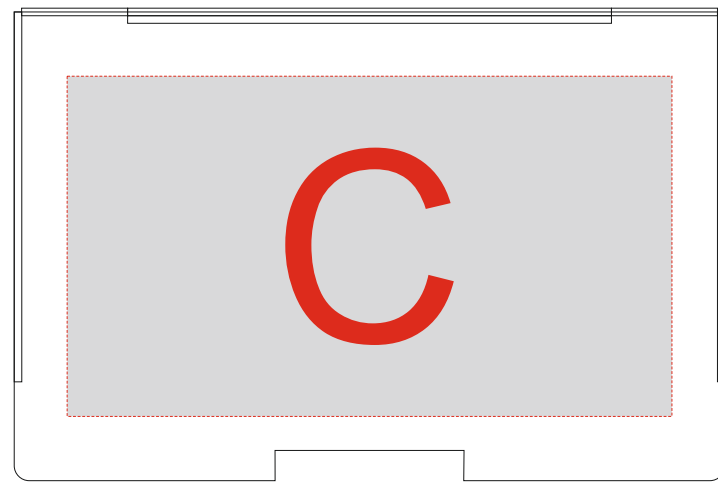

Арт.720610

Лицо

Оборот

Внутренняя сторона

Нанесение возможно с двух сторон

<b>A</b>	Вид нанесения	Макс площадь (Ш*В)
	Гравировка	87x30мм

<b>D</b>	Вид нанесения	Макс площадь (Ш*В)
	Гравировка	85x30мм

<b>B</b>	Вид нанесения	Макс площадь (Ш*В)
	Гравировка	85x6мм

<b>E</b>	Вид нанесения	Макс площадь (Ш*В)
	Термотрансфер	60x90мм

<b>C</b>	Вид нанесения	Макс площадь (Ш*В)
	Гравировка	80x45мм

Внутренняя сторона

Нанесение возможно с двух сторон

Лицо

Оборот