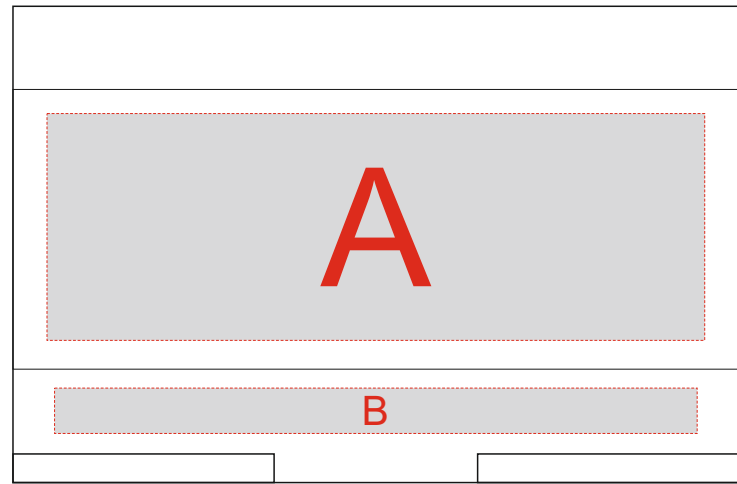

Арт.720610

Лицо

Оборот

Внутренняя сторона

Нанесение возможно с двух сторон

<b>A</b>	Вид нанесения	Макс площадь (Ш*В)
	Гравировка	87x30мм

<b>D</b>	Вид нанесения	Макс площадь (Ш*В)
	Гравировка	85x30мм

<b>B</b>	Вид нанесения	Макс площадь (Ш*В)
	Гравировка	85x6мм

<b>E</b>	Вид нанесения	Макс площадь (Ш*В)
	Термотрансфер	60x90мм

<b>C</b>	Вид нанесения	Макс площадь (Ш*В)
	Гравировка	80x45мм

Внутренняя сторона

Нанесение возможно с двух сторон

Лицо

Оборот