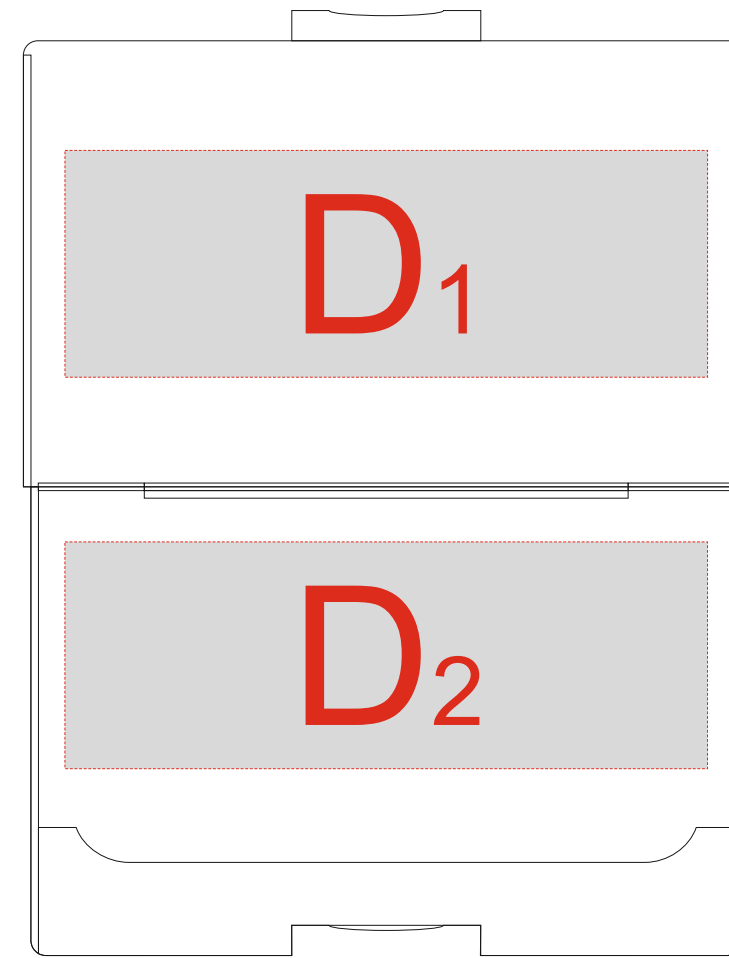

Арт.720610

Лицо

Оборот

Внутренняя сторона

Нанесение возможно с двух сторон

<b>A</b>	Вид нанесения	Макс площадь (Ш*В)
	Гравировка	87x30мм

<b>D</b>	Вид нанесения	Макс площадь (Ш*В)
	Гравировка	85x30мм

<b>B</b>	Вид нанесения	Макс площадь (Ш*В)
	Гравировка	85x6мм

<b>E</b>	Вид нанесения	Макс площадь (Ш*В)
	Термотрансфер	60x90мм

<b>C</b>	Вид нанесения	Макс площадь (Ш*В)
	Гравировка	80x45мм

Внутренняя сторона

Нанесение возможно с двух сторон

Лицо

Оборот