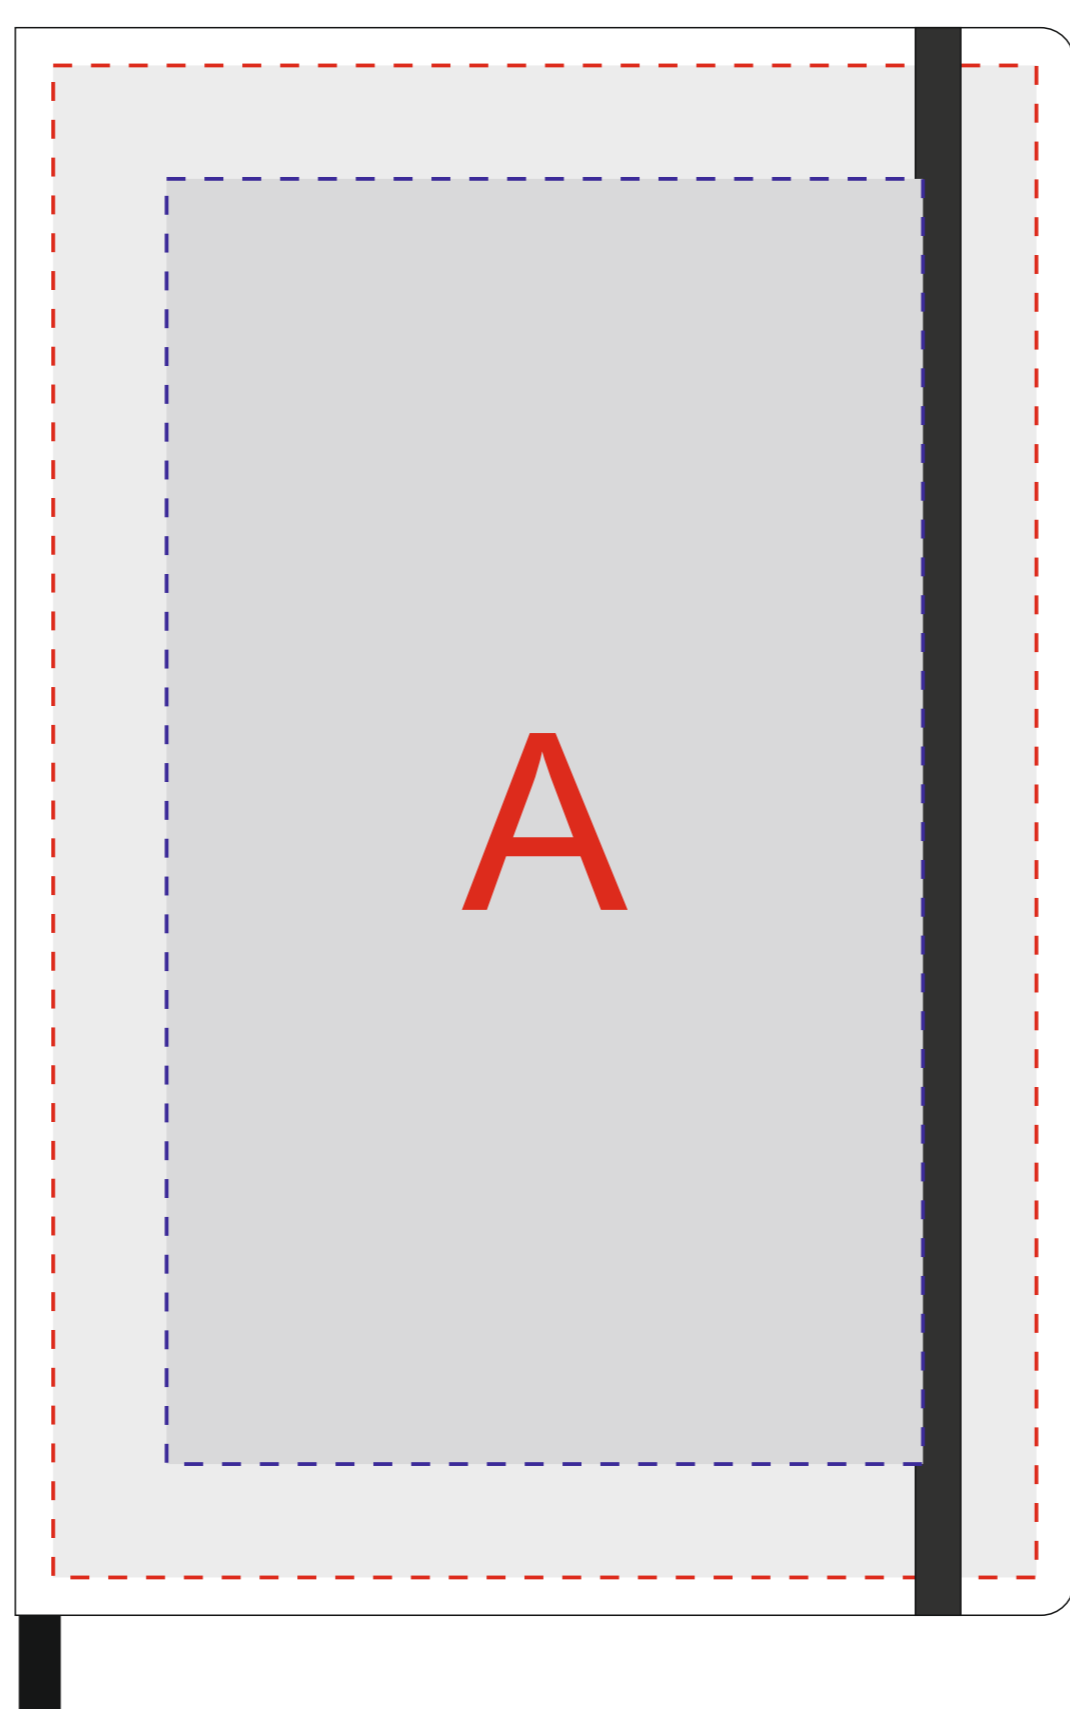

Арт. 1070900

	Вид нанесения	Макс площадь (Ш*В)
	Трафаретная печать (1+0)	100x170мм
	Тиснение	95x95мм
	Уф-печать	130x200мм