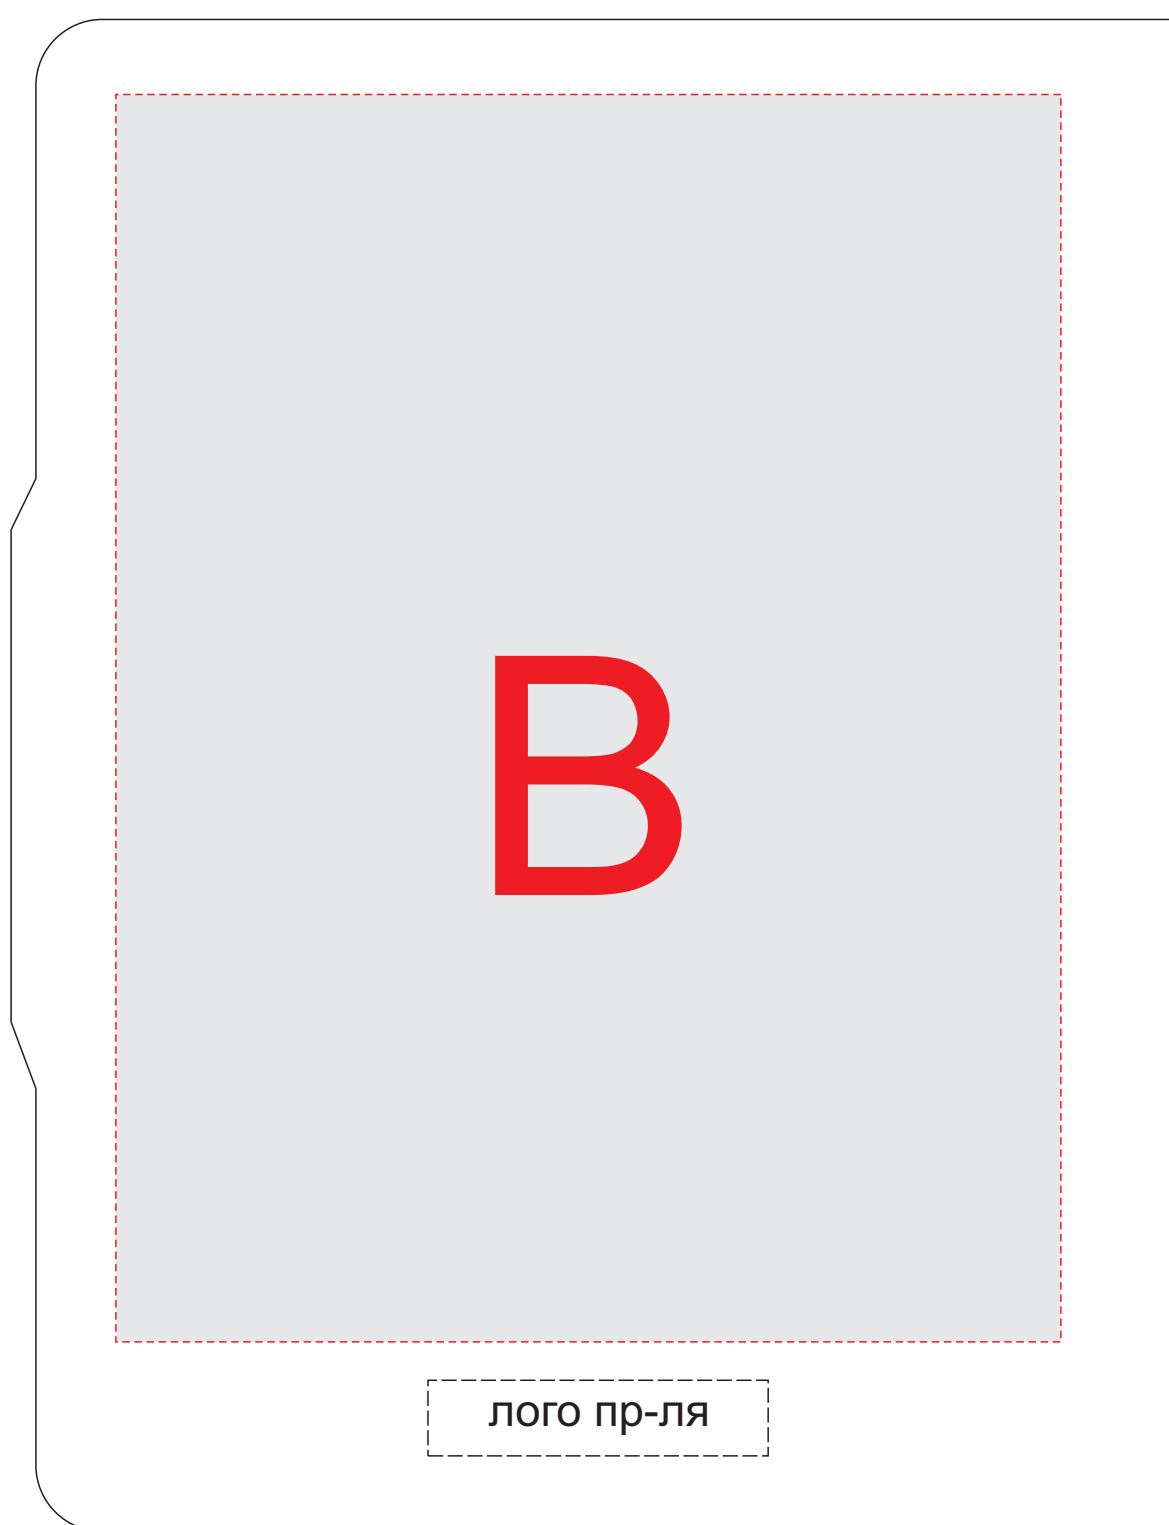

лицо

оборот

внутренний разворот с блокнотом

| А | Вид нанесения | Макс площадь (Ш*В) | В | Вид нанесения | Макс площадь (Ш*В) |
|---|---------------|--------------------|---|---------------|--------------------|
| | Тиснение | 95x95мм | | Тиснение | 95x95мм |

| С | Вид нанесения | Макс площадь (Ш*В) |
|---|---------------------------------|--------------------|
| | Цифровая печать на белой основе | 110x155мм |

масштаб 1:2