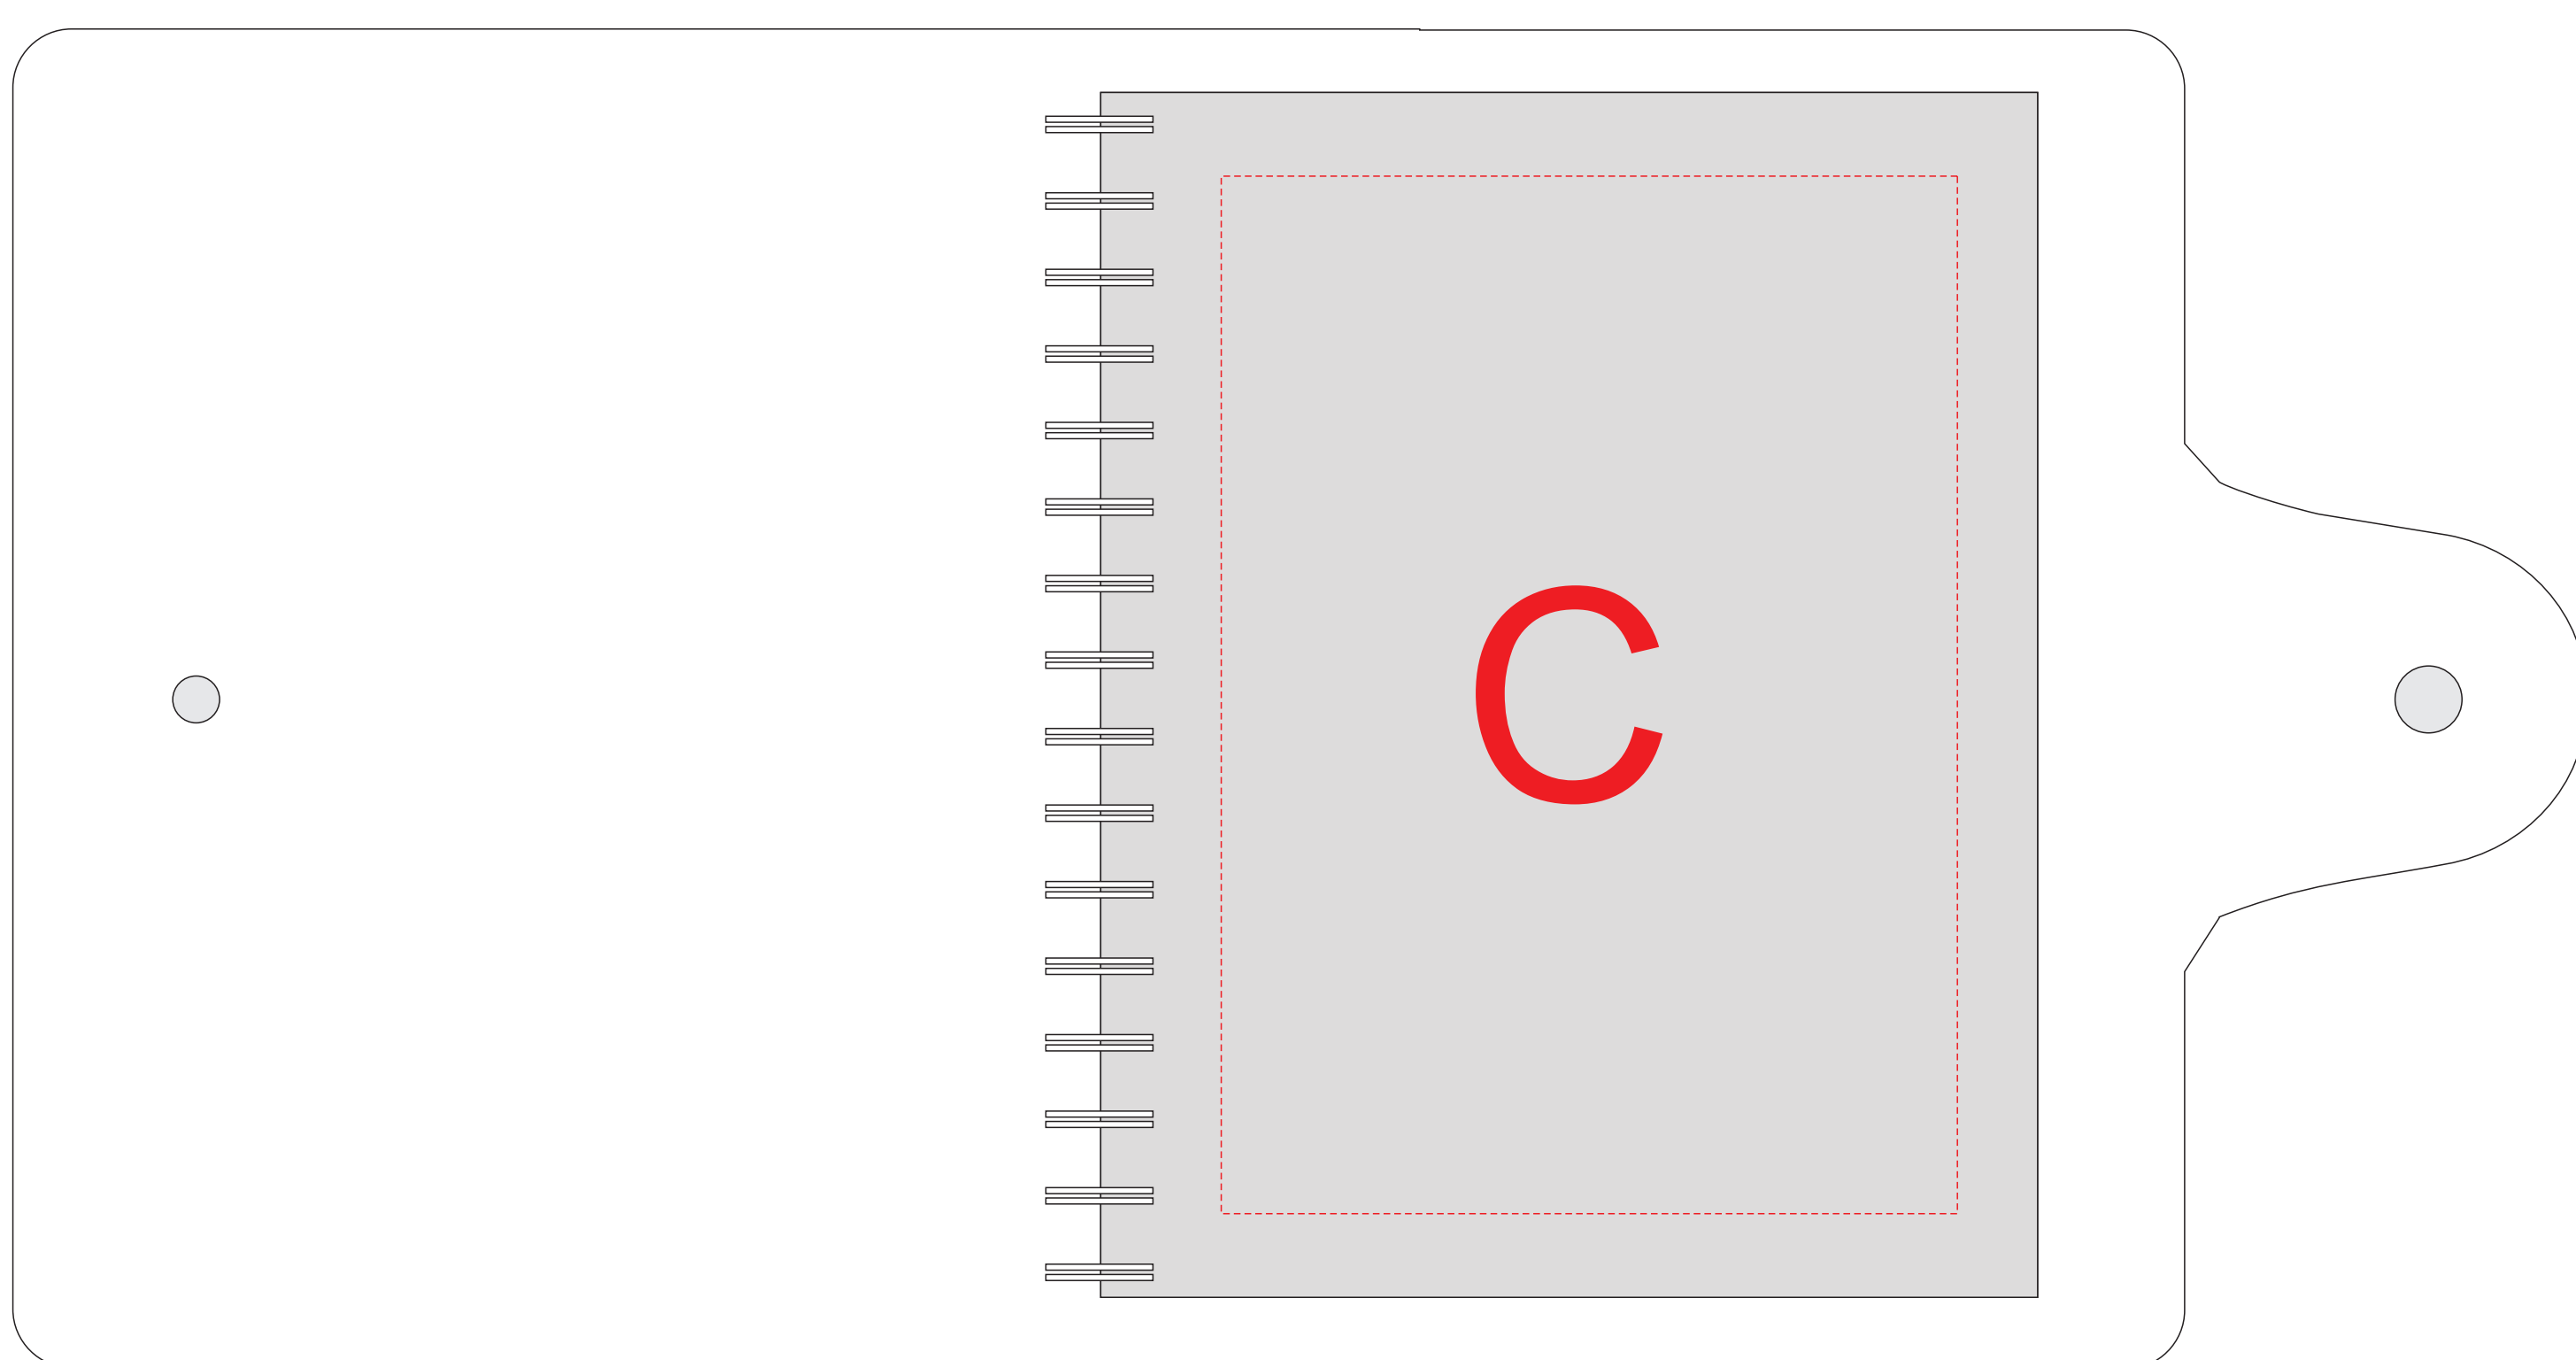

лицо

оборот

внутренний разворот с блокнотом

| А | Вид нанесения | Макс площадь (Ш*В) | В | Вид нанесения | Макс площадь (Ш*В) |
|---|---------------|--------------------|---|---------------|--------------------|
| | Тиснение | 95x95мм | | Тиснение | 95x95мм |

| С | Вид нанесения | Макс площадь (Ш*В) |
|---|---------------------------------|--------------------|
| | Цифровая печать на белой основе | 110x155мм |

масштаб 1:2