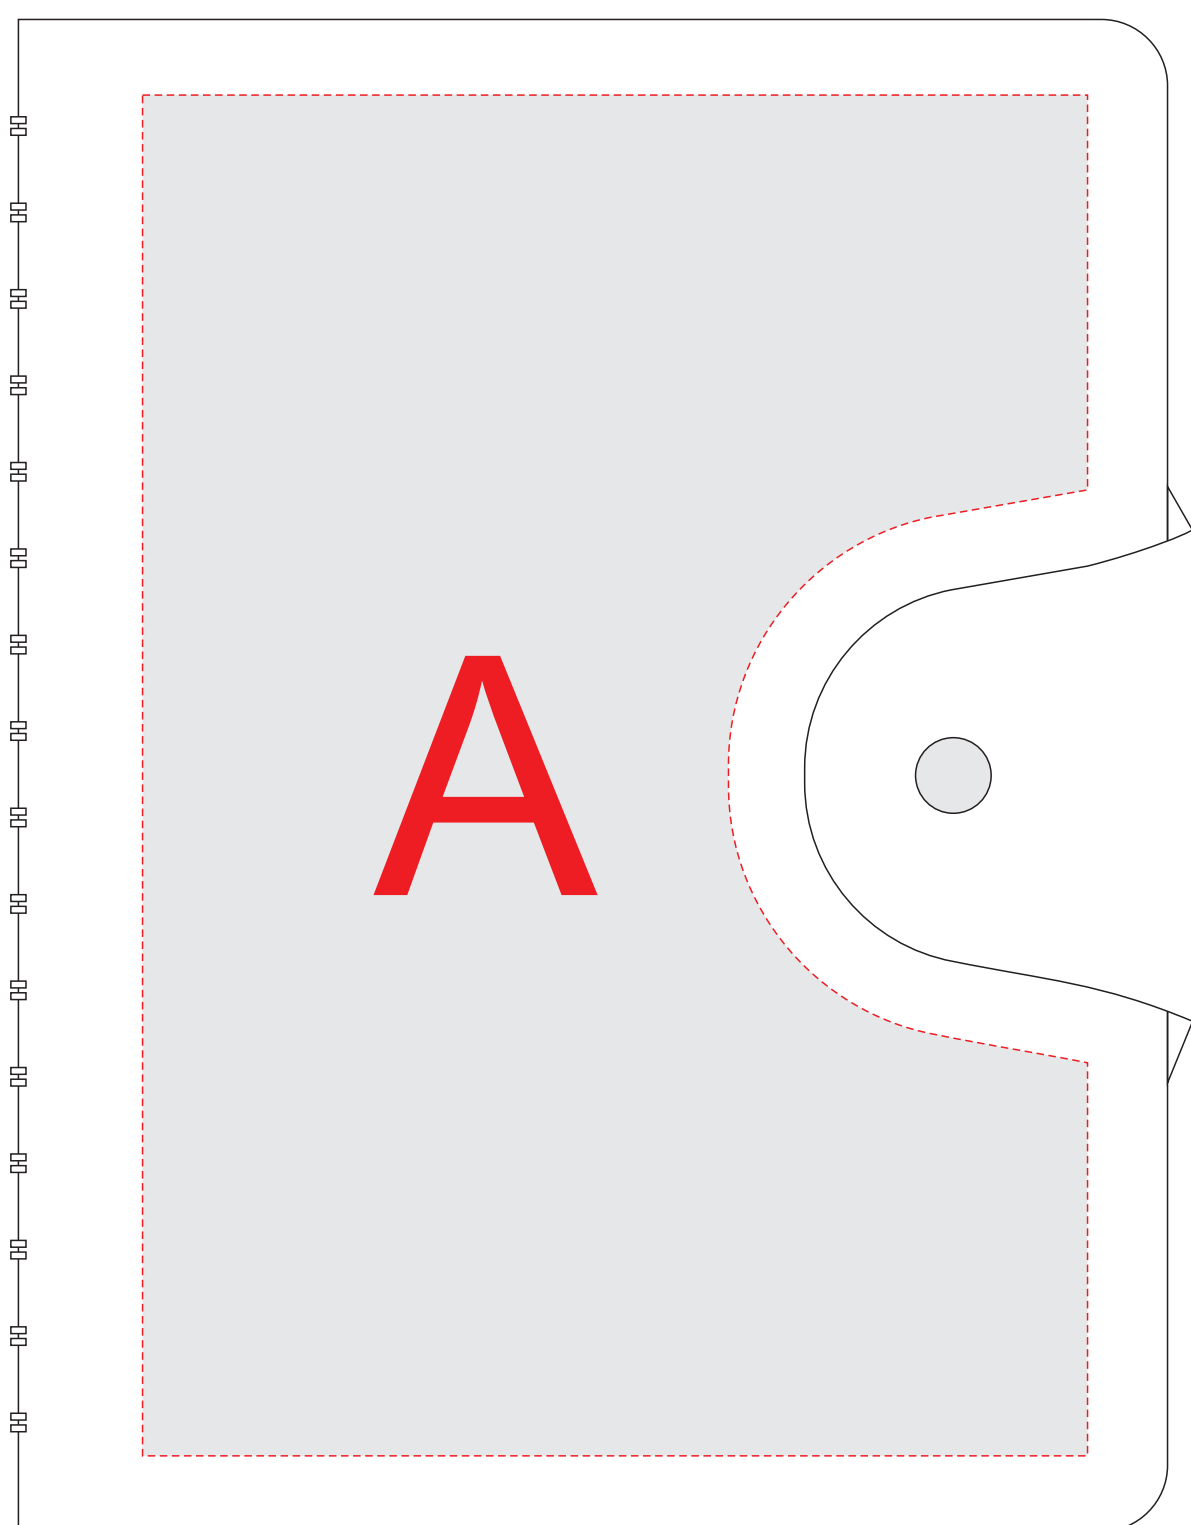

лицо

оборот

внутренний разворот с блокнотом

| А | Вид нанесения | Макс площадь (Ш*В) | В | Вид нанесения | Макс площадь (Ш*В) |
|---|---------------|--------------------|---|---------------|--------------------|
| | Тиснение | 95x95мм | | Тиснение | 95x95мм |

| С | Вид нанесения | Макс площадь (Ш*В) |
|---|---------------------------------|--------------------|
| | Цифровая печать на белой основе | 110x155мм |

масштаб 1:2