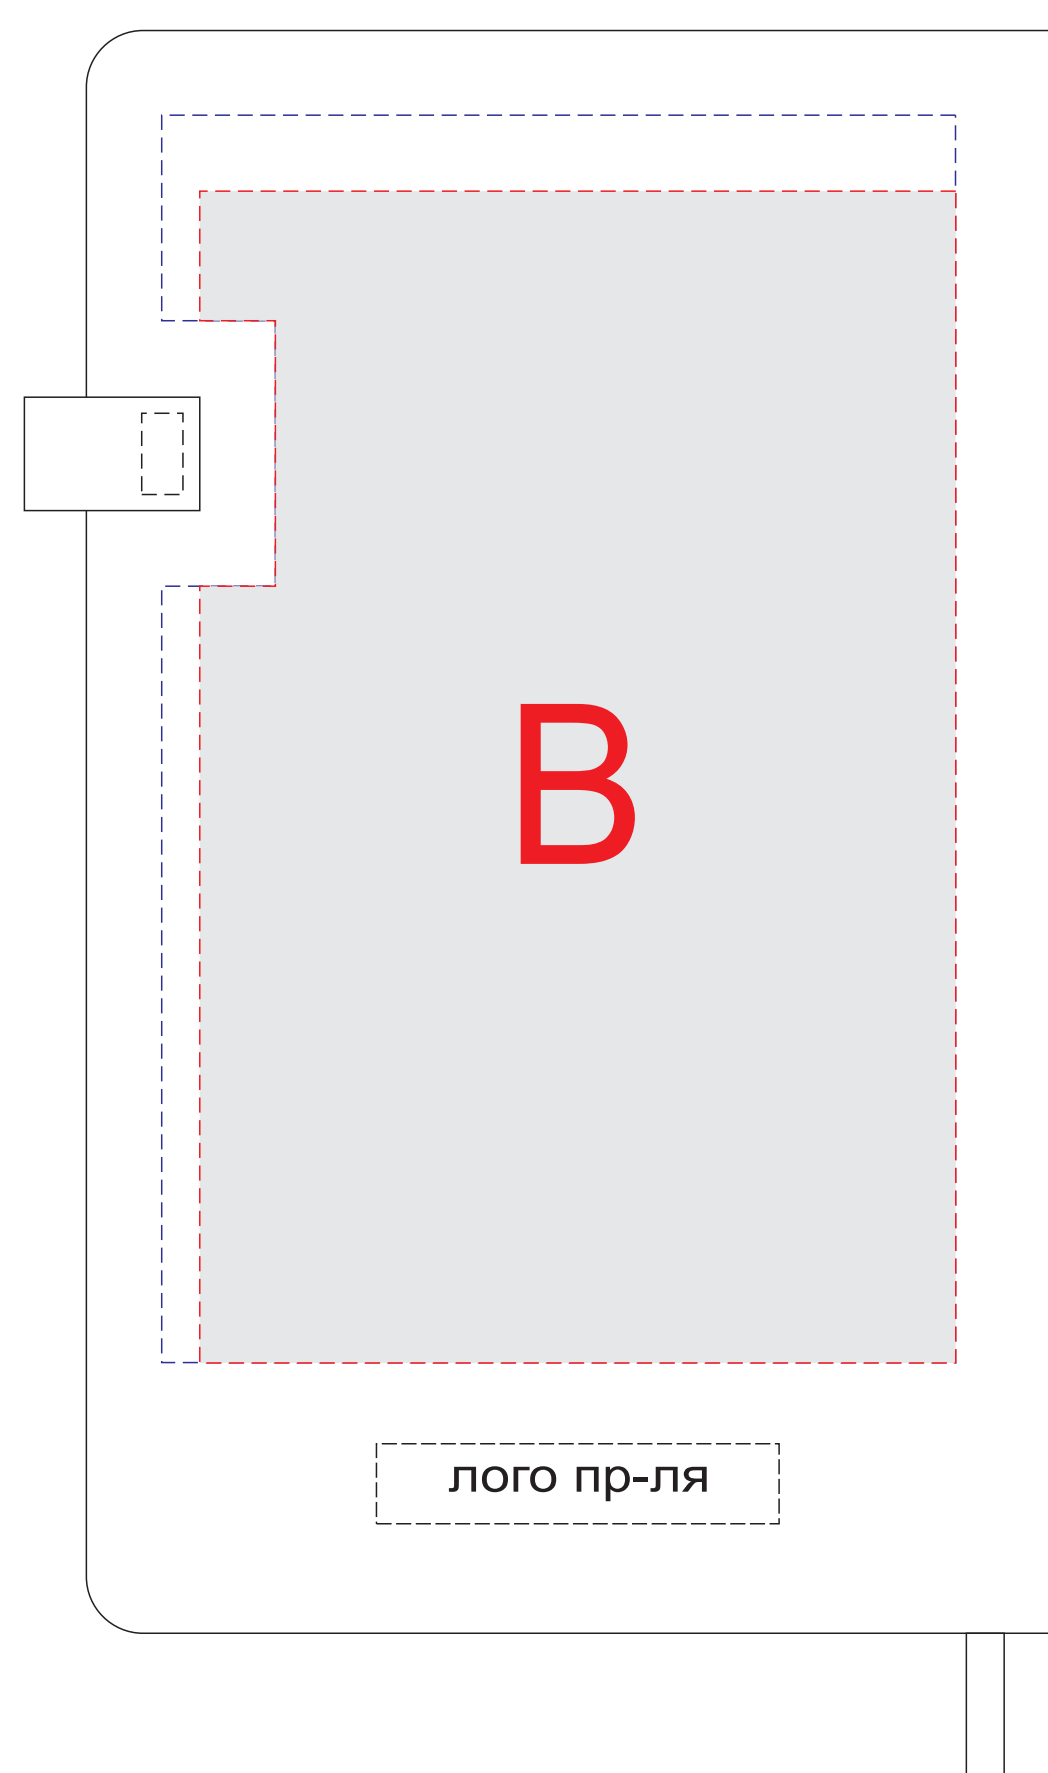

лицо

оборот

| А | Вид нанесения | Макс площадь (Ш*В) |
|---|------------------------|--------------------|
| | Трафаретная печать 1+0 | 100x170мм |
| | Тиснение | 95x95мм |
| | Гравировка | 105x150мм |
| | Уф печать | 105x190мм |

| В | Вид нанесения | Макс площадь (Ш*В) |
|---|---------------|--------------------|
| | Тиснение | 95x95мм |
| | Гравировка | 105x150мм |

| С | Вид нанесения | Макс площадь (Ш*В) |
|---|---------------|--------------------|
| | Гравировка | 13x13мм |