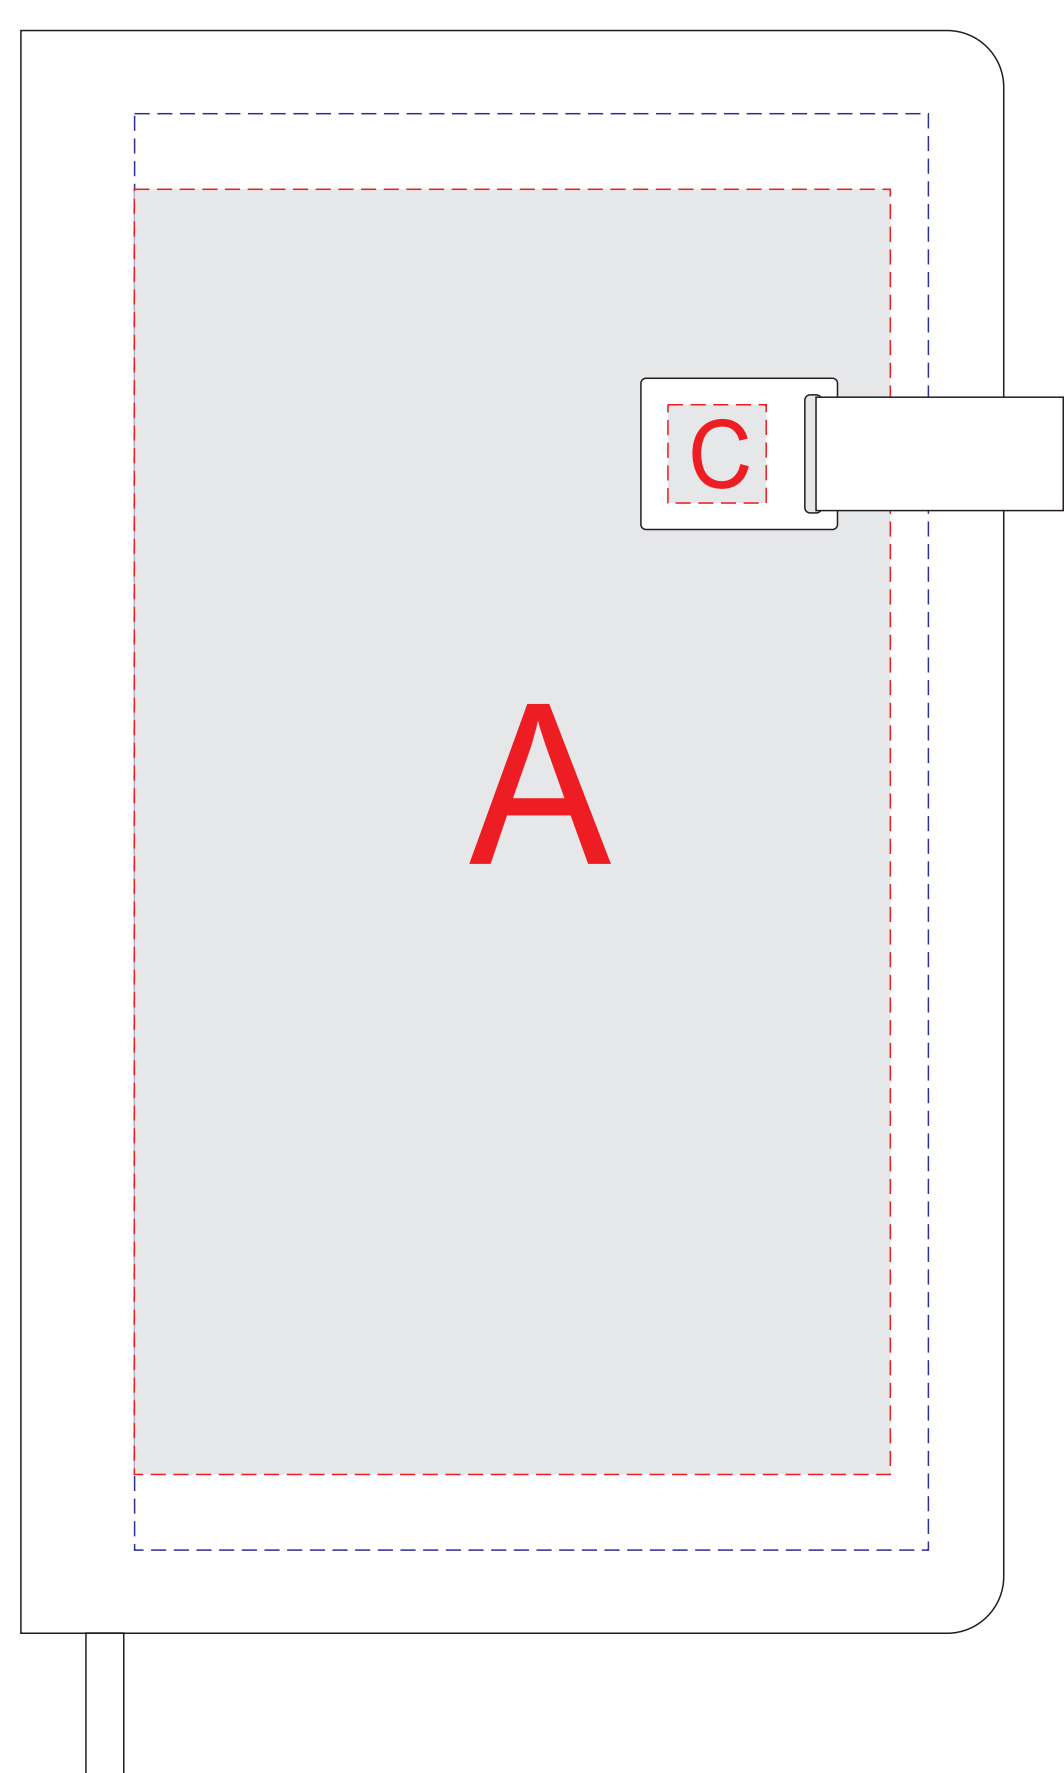

лицо

оборот

| А | Вид нанесения | Макс площадь (Ш*В) |
|---|------------------------|--------------------|
| | Трафаретная печать 1+0 | 100x170мм |
| | Тиснение | 95x95мм |
| | Гравировка | 105x150мм |
| | Уф печать | 105x190мм |

| В | Вид нанесения | Макс площадь (Ш*В) |
|---|---------------|--------------------|
| | Тиснение | 95x95мм |
| | Гравировка | 105x150мм |

| С | Вид нанесения | Макс площадь (Ш*В) |
|---|---------------|--------------------|
| | Гравировка | 13x13мм |