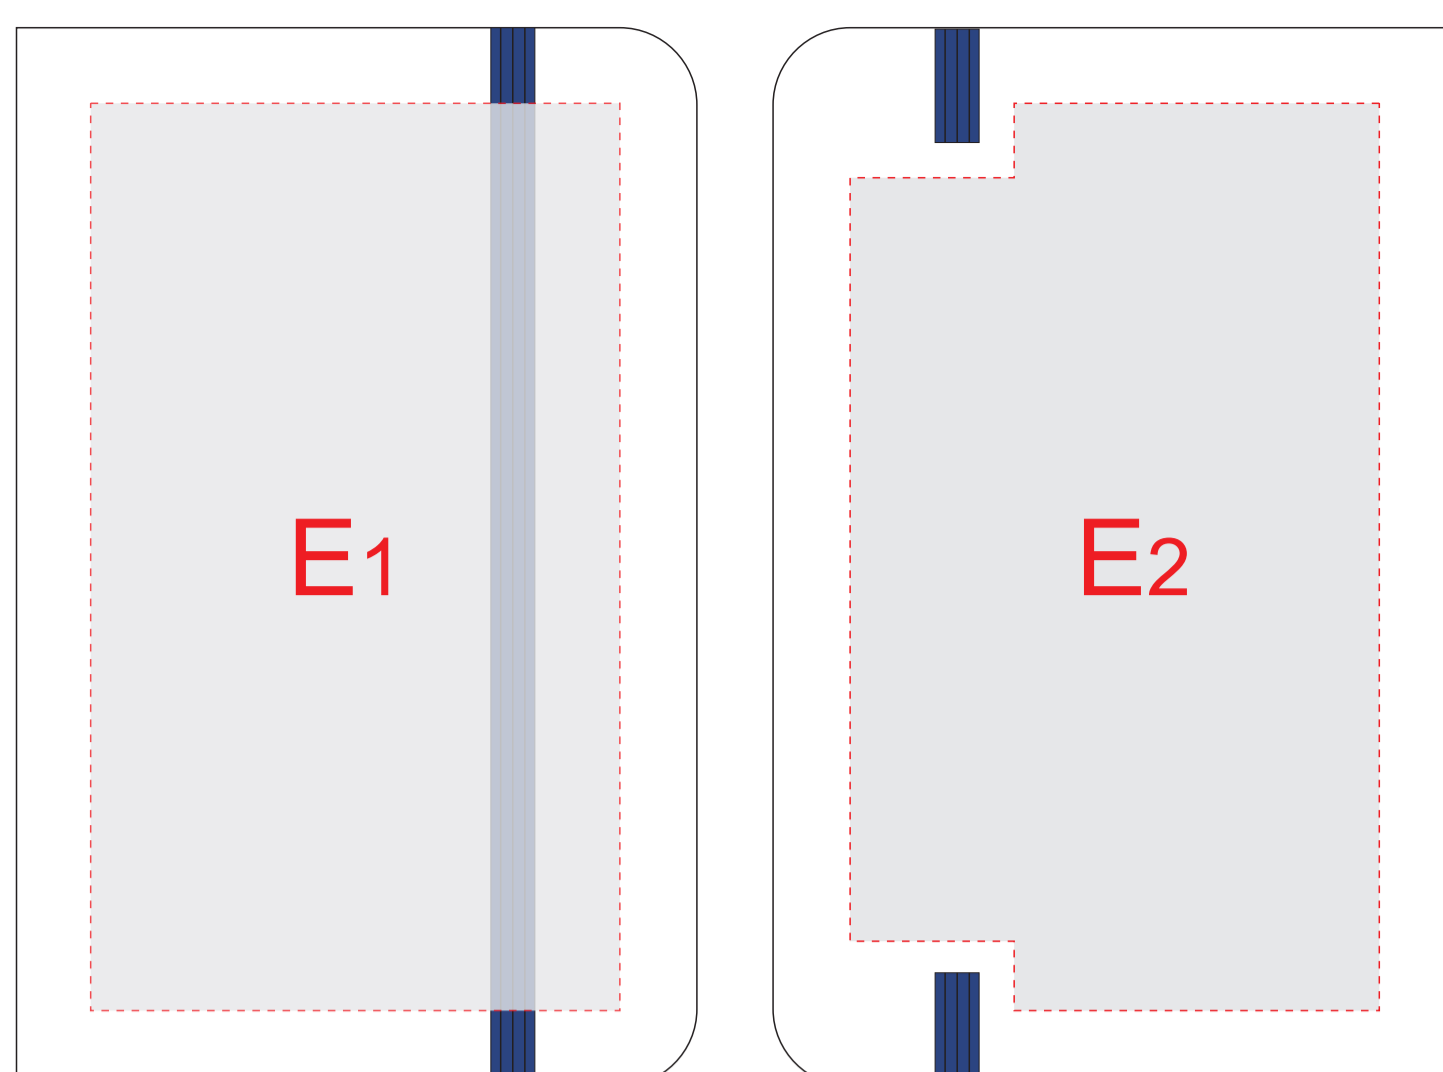

гравировка серебро

блокнот - лицо

блокнот - оборот

гравировка серебро

вид сверху

вид снизу

кнопки

1 бок

2 бок

кнопки

Крышка коробки

<b>A</b>	Вид нанесения	Макс площадь (Ш*В)
	Тампопечать	50x6мм
<b>B</b>	Вид нанесения	Макс площадь (Ш*В)
	Тампопечать	50x6мм
	Гравировка	100x6мм
<b>C</b>	Вид нанесения	Макс площадь (Ш*В)
	Гравировка	65x14мм

<b>D</b>	Вид нанесения	Макс площадь (Ш*В)
	Гравировка	90x14мм
<b>E</b>	Вид нанесения	Макс площадь (Ш*В)
	Тиснение	70x95мм
<b>F</b>	Вид нанесения	Макс площадь (Ш*В)
	Тампопечать	50x50мм
	Шильд спектрум	150x130мм
	Металлостикер	170x130мм