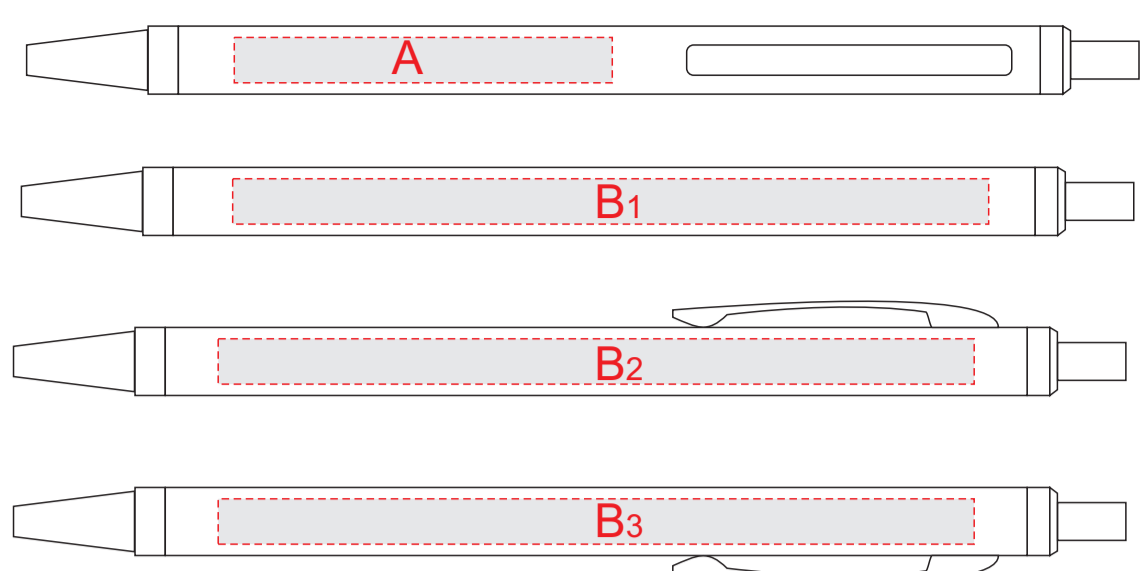

гравировка серебро

блокнот - лицо

блокнот - оборот

гравировка серебро

вид сверху

вид снизу

кнопки

1 бок

2 бок

кнопки

Крышка коробки

<b>A</b>	Вид нанесения	Макс площадь (Ш*В)
	Тампопечать	50x6мм
<b>B</b>	Вид нанесения	Макс площадь (Ш*В)
	Тампопечать	50x6мм
	Гравировка	100x6мм
<b>C</b>	Вид нанесения	Макс площадь (Ш*В)
	Гравировка	65x14мм

<b>D</b>	Вид нанесения	Макс площадь (Ш*В)
	Гравировка	90x14мм
<b>E</b>	Вид нанесения	Макс площадь (Ш*В)
	Тиснение	70x95мм
<b>F</b>	Вид нанесения	Макс площадь (Ш*В)
	Тампопечать	50x50мм
	Шильд спектрум	150x130мм
	Металлостикер	170x130мм