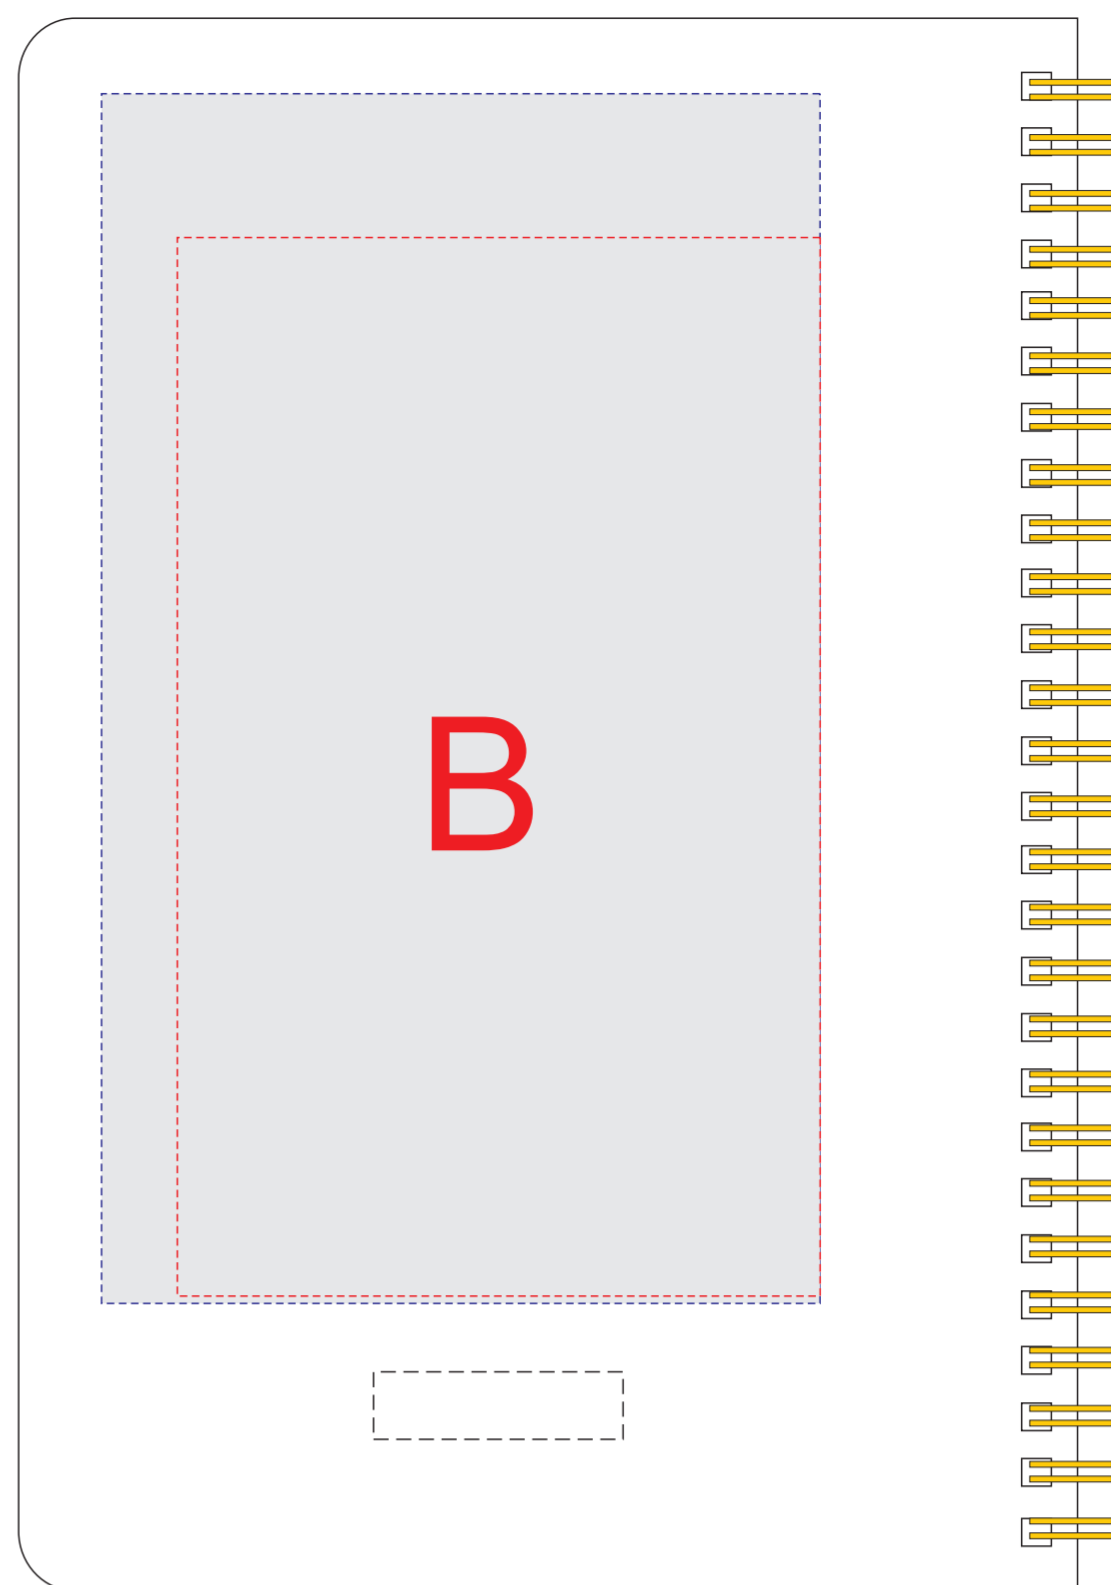

лицо

оборот

Внимание! Из-за особенностей материала, при нанесении методом тампопечати и трафаретной печати, белый цвет мигрирует. Рекомендуемые цвета нанесения - черный, серебро, золото. При нанесении методом тампопечати и трафаретной печати печать белым цветом необходимо согласовывать через сигнальный образец.

А	Вид нанесения	Макс площадь (Ш*В)
	Тампопечать	45x45мм
	Трафаретная печать 1+0	85x150мм
	Тисение фольга	95x95мм
В	Вид нанесения	Макс площадь (Ш*В)
	Тампопечать	45x45мм
	Трафаретная печать 1+0	85x140мм
	Тисение фольга	95x95мм

масштаб 1:2