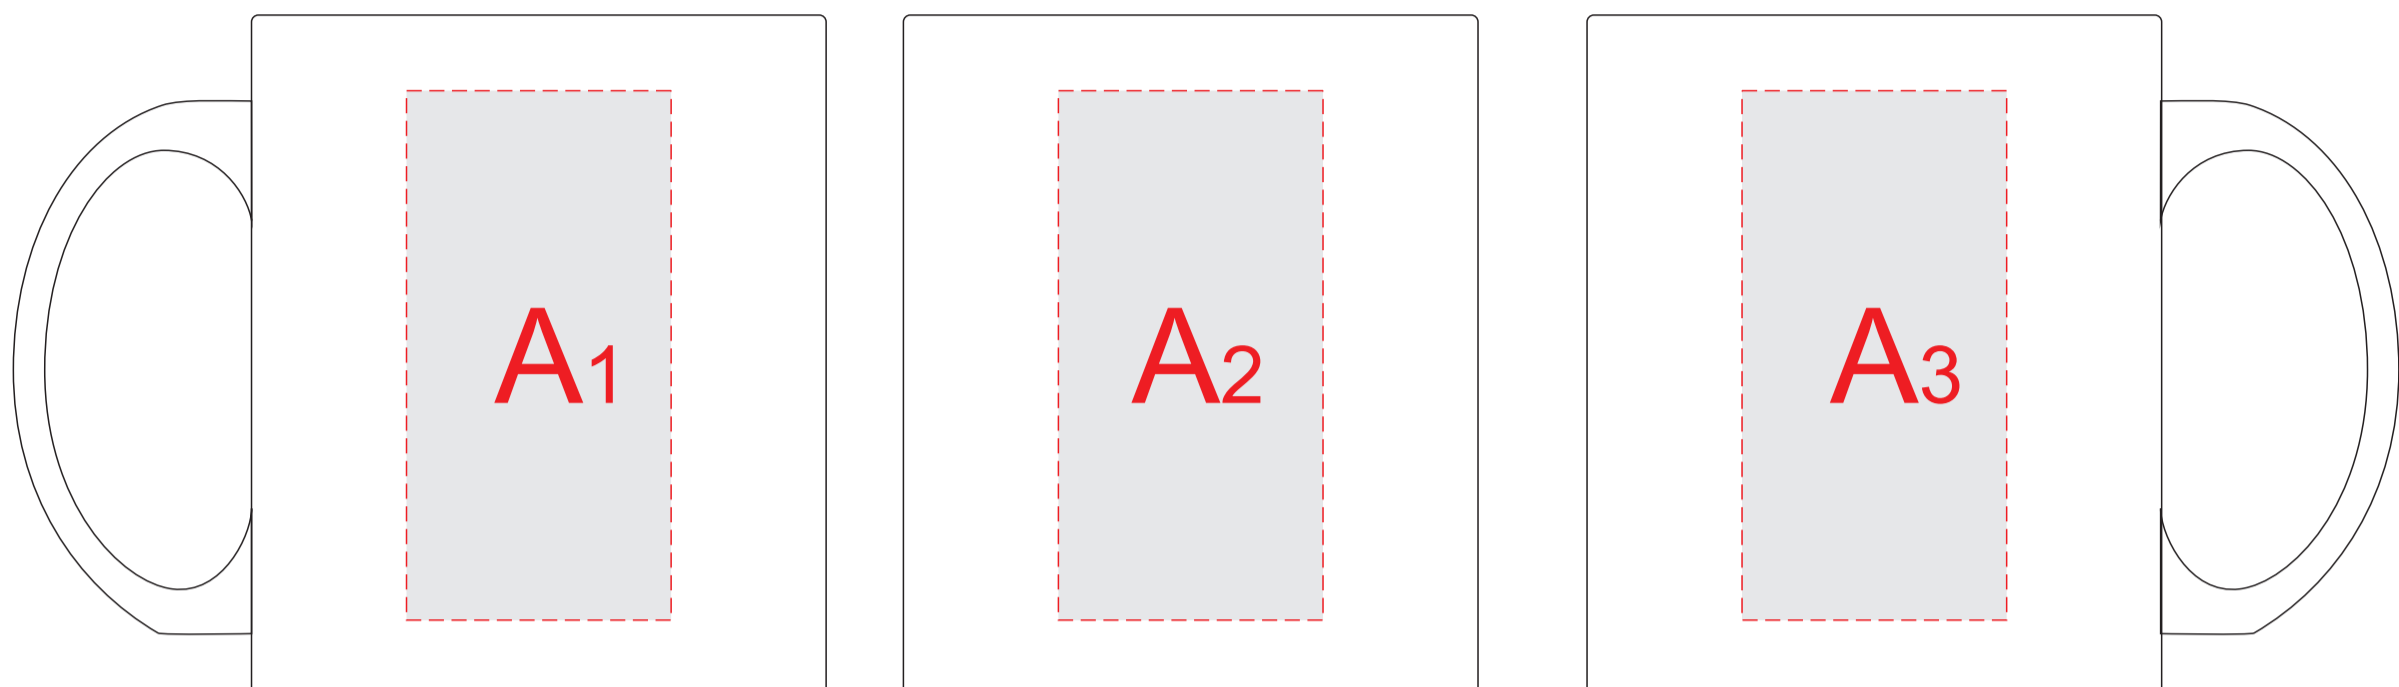

Арт. 1005770

ручка слева

ручка сзади

ручка справа

А	Вид нанесения	Макс площадь (Ш*В)
	Тампопечать	30x50мм