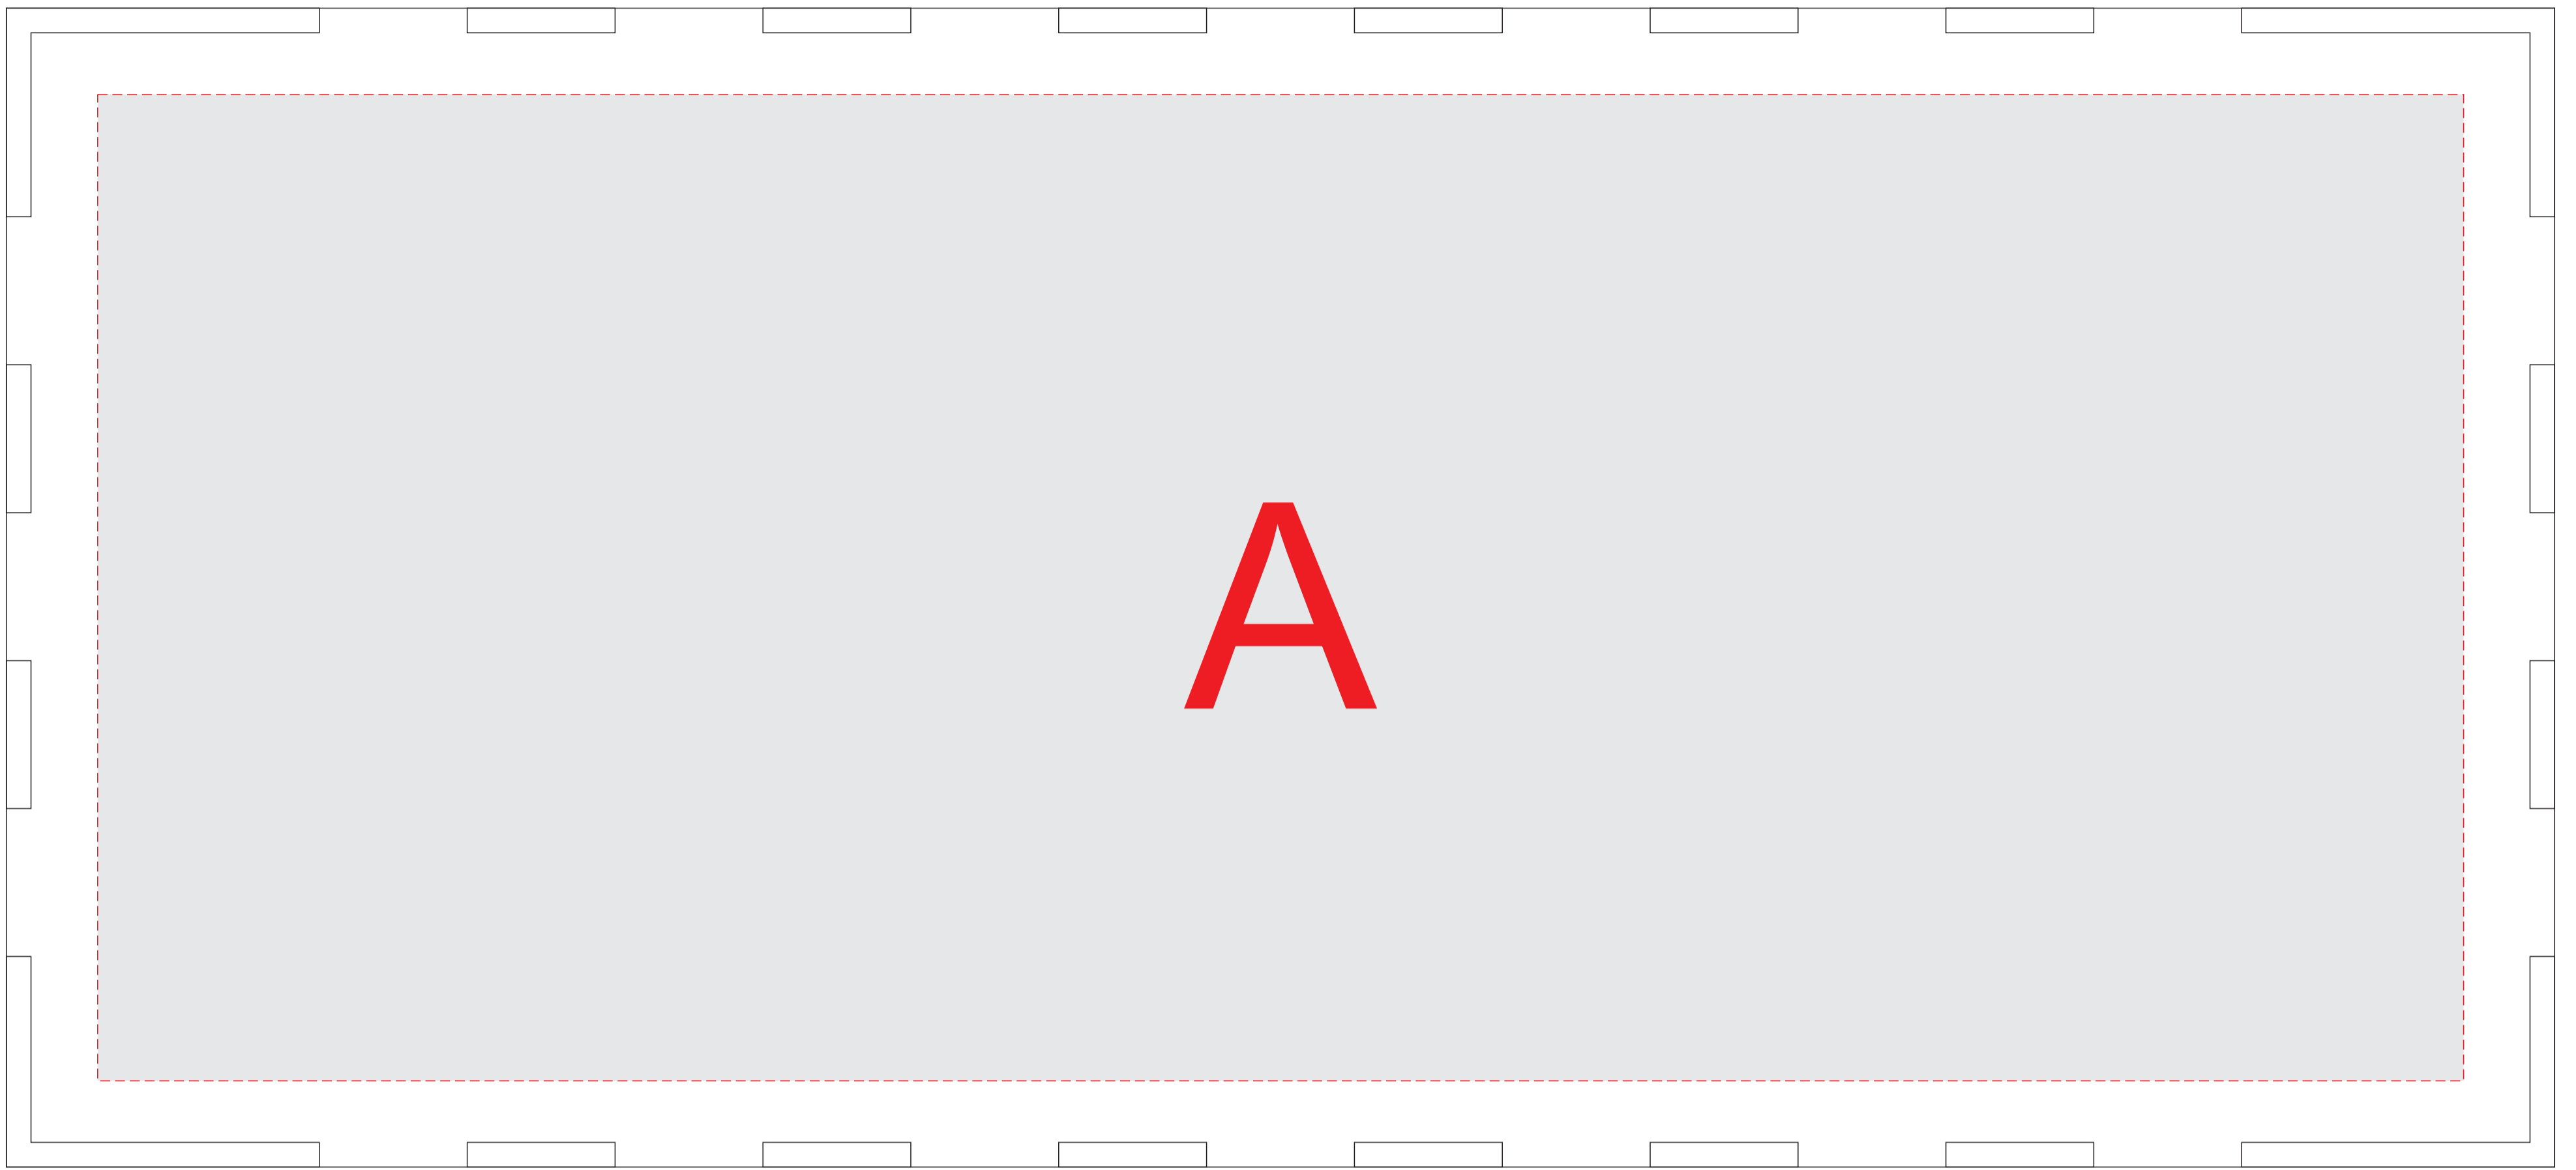

вид сверху (крышка)

открывается здесь

	Вид нанесения	Макс площадь (Ш*В)
	Гравировка	150x150мм