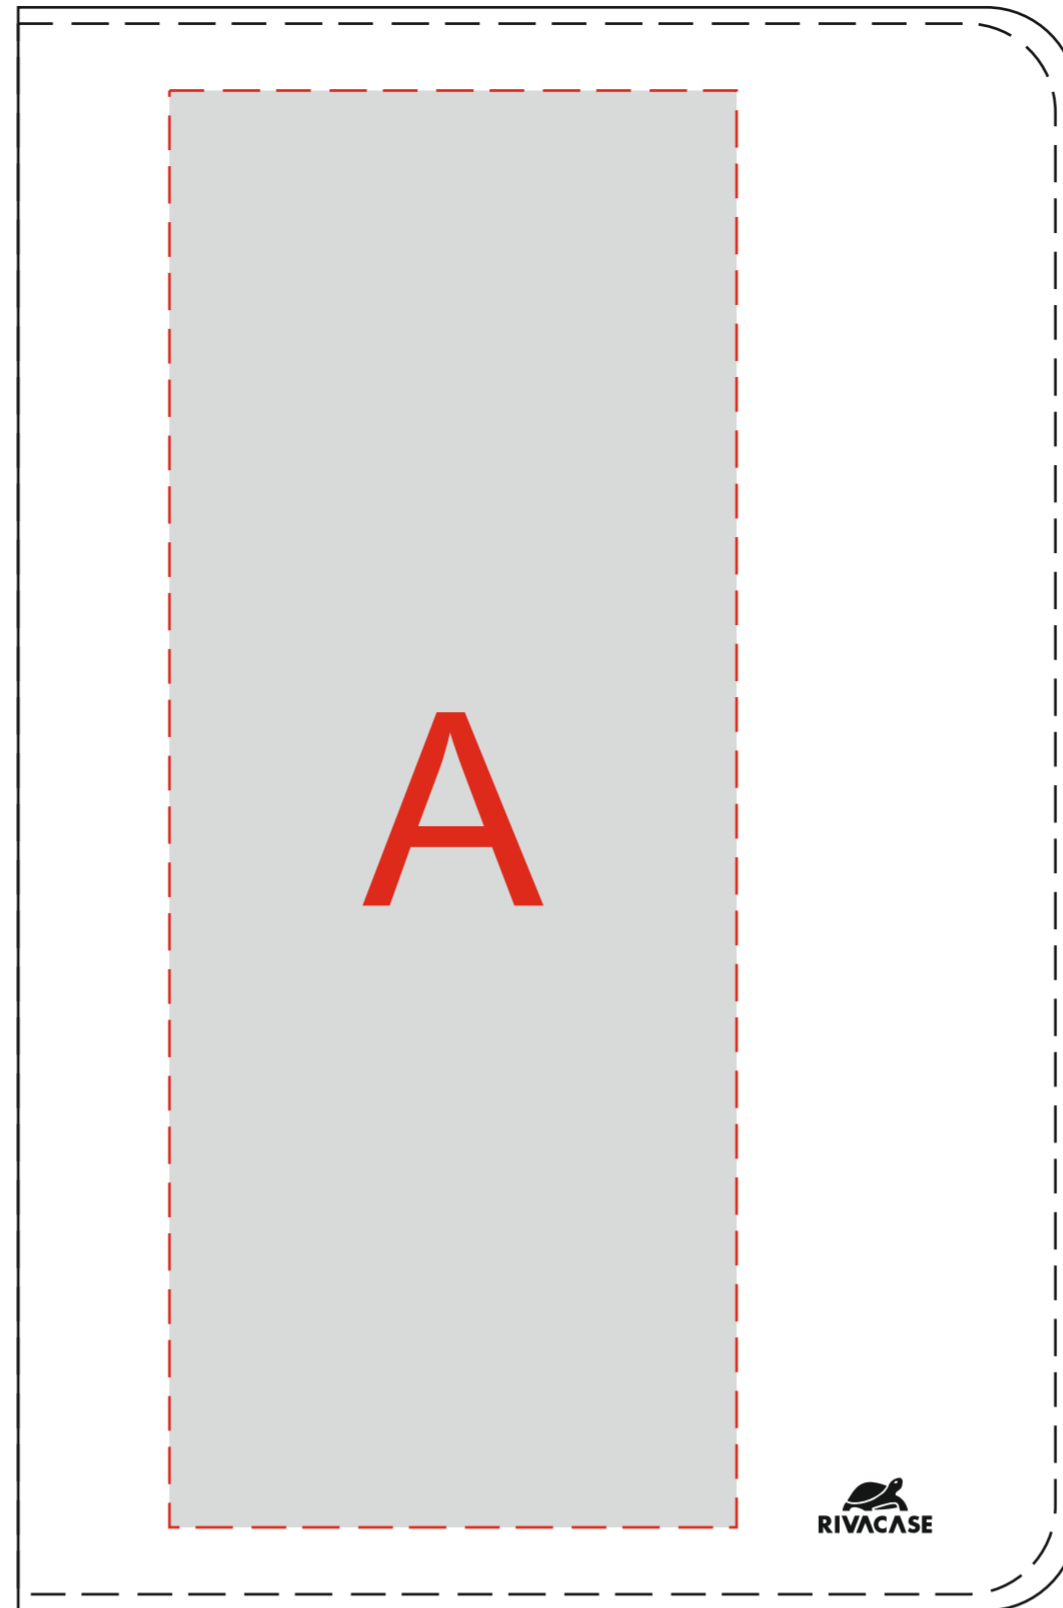

Вид спереди

	Вид нанесения	Макс площадь (Ш*В)
	Тиснение	75x95мм