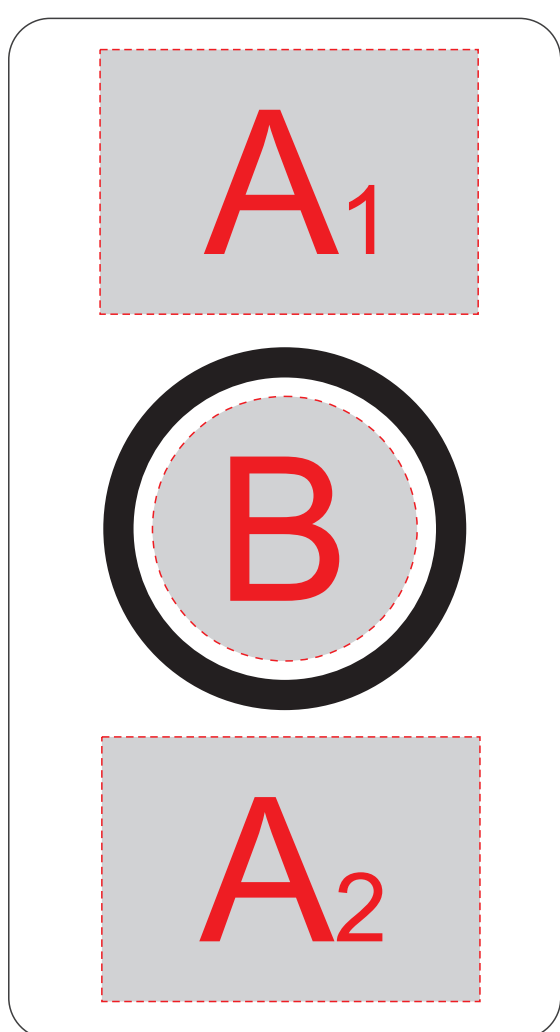

спереди

сзади

usb

usb

A	Вид нанесения	Макс площадь (Ш*В)
	Уф-печать	50x35мм

B	Вид нанесения	Макс площадь (Ш*В)
	Уф-печать	35x35мм

C	Вид нанесения	Макс площадь (Ш*В)
	Уф-печать	50x45мм

спереди