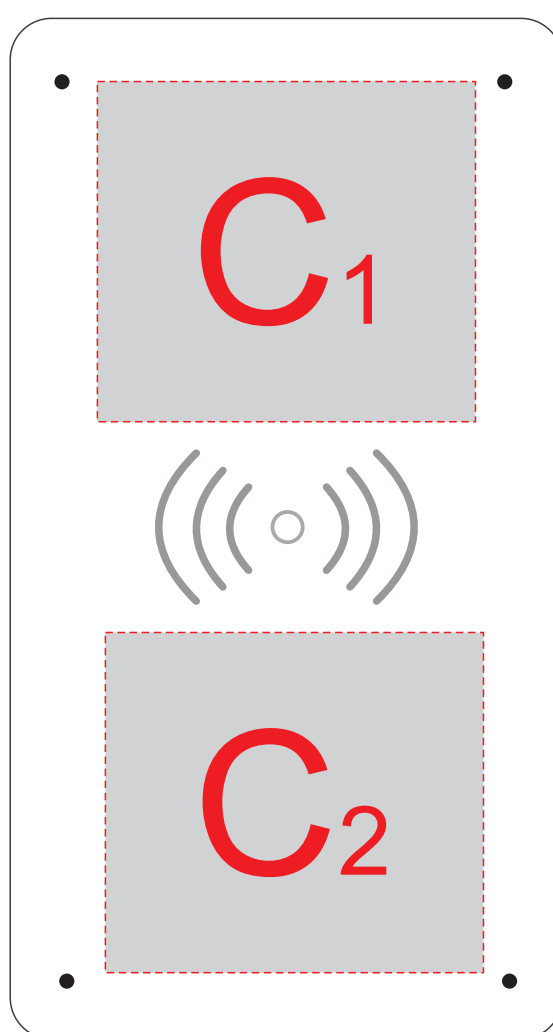

спереди

сзади

usb

usb

A	Вид нанесения	Макс площадь (Ш*В)
	Уф-печать	50x35мм

B	Вид нанесения	Макс площадь (Ш*В)
	Уф-печать	35x35мм

C	Вид нанесения	Макс площадь (Ш*В)
	Уф-печать	50x45мм

спереди