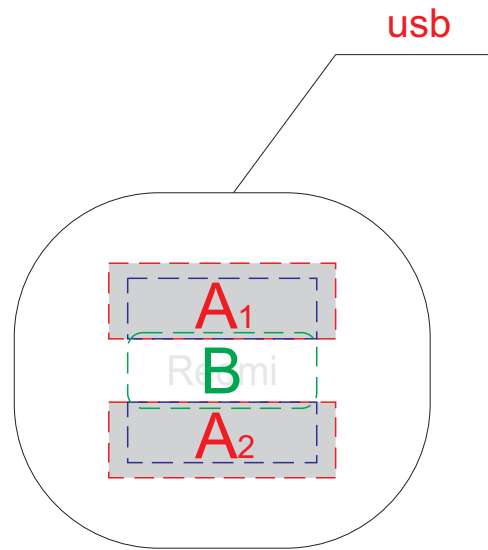

Арт. 400084

вид сверху

A	Вид нанесения	Макс площадь (Ш*В)
	Тампопечать	30x10мм
	Уф печать	25x8мм

B	Вид нанесения	Макс площадь (Ш*В)
	Смола	25x10мм