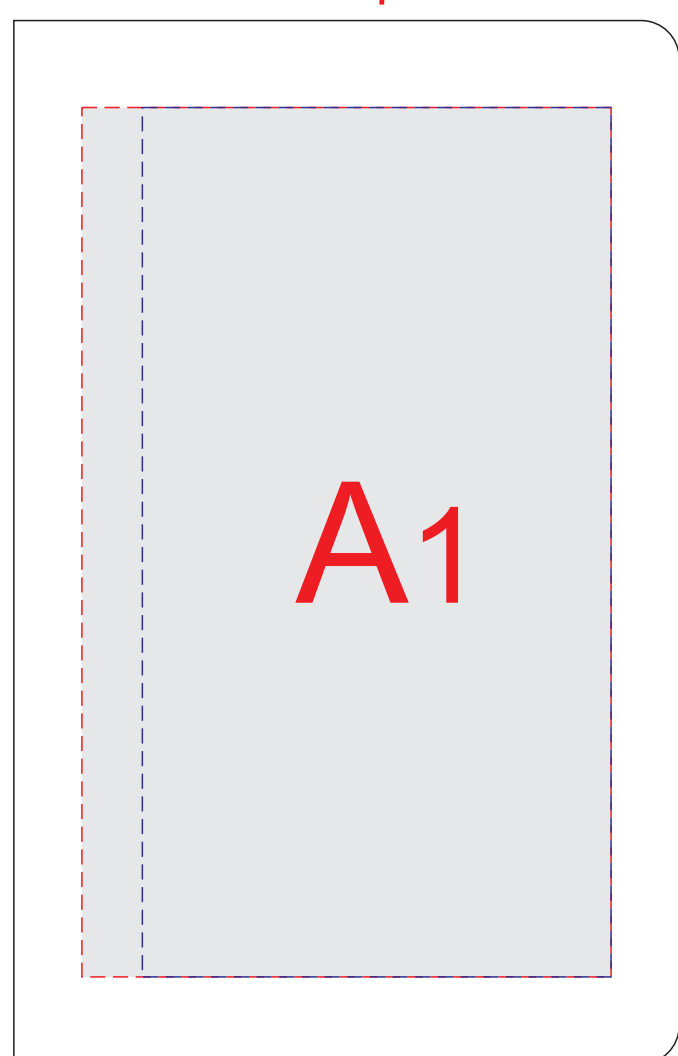

лицо

оборот

А	Вид нанесения	Макс площадь (Ш*В)
	Тампопечать	50x50мм
	Тиснение	62x95мм
	Уф печать	70x115мм