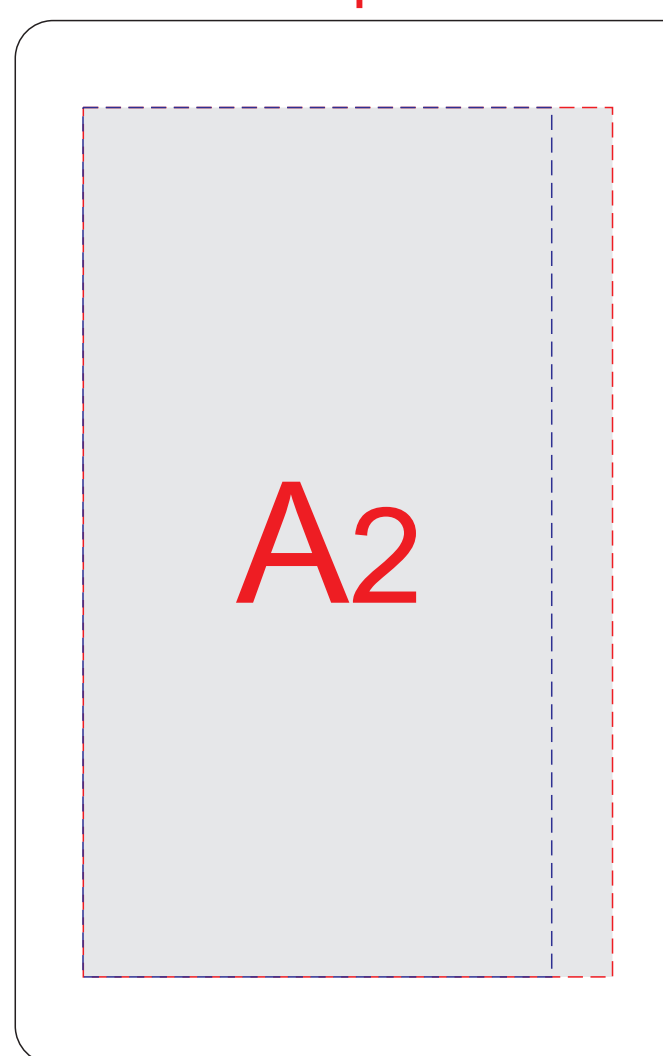

лицо

оборот

А	Вид нанесения	Макс площадь (Ш*В)
	Тампопечать	50x50мм
	Тиснение	62x95мм
	Уф печать	70x115мм