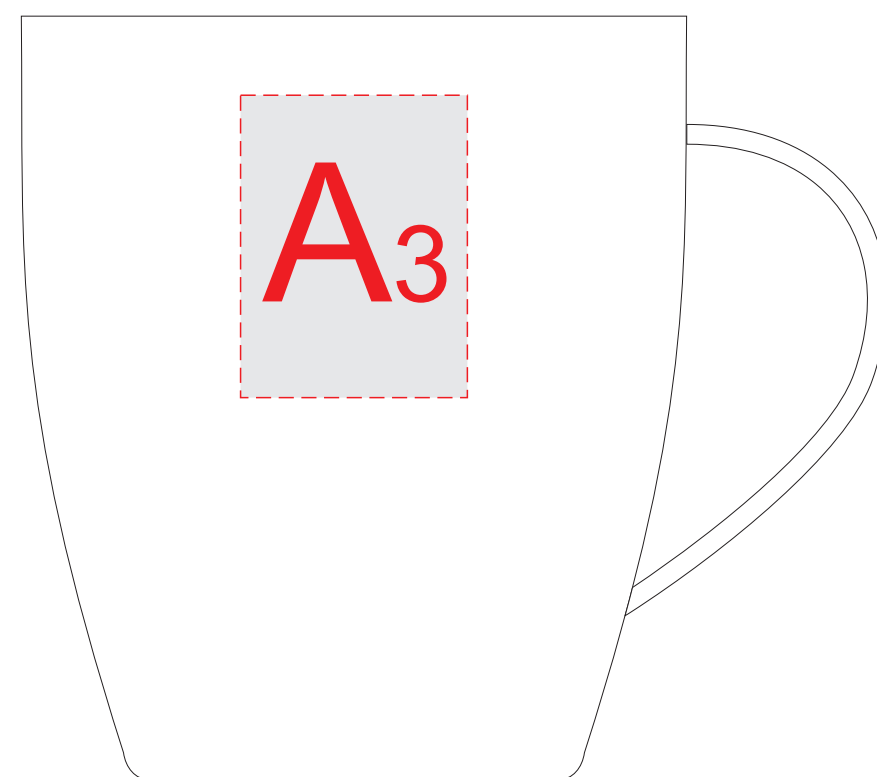

Арт. 87400

ручка слева

ручка сзади

ручка справа

A	Вид нанесения	Макс площадь (Ш*В)
	Тампопечать	30x30мм