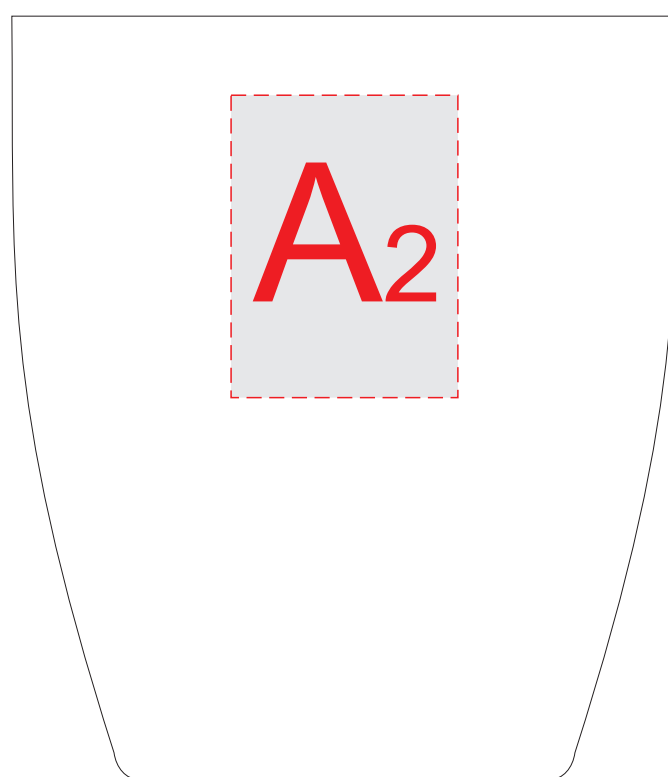

Арт. 87400

ручка слева

ручка сзади

ручка справа

A	Вид нанесения	Макс площадь (Ш*В)
	Тампопечать	30x30мм