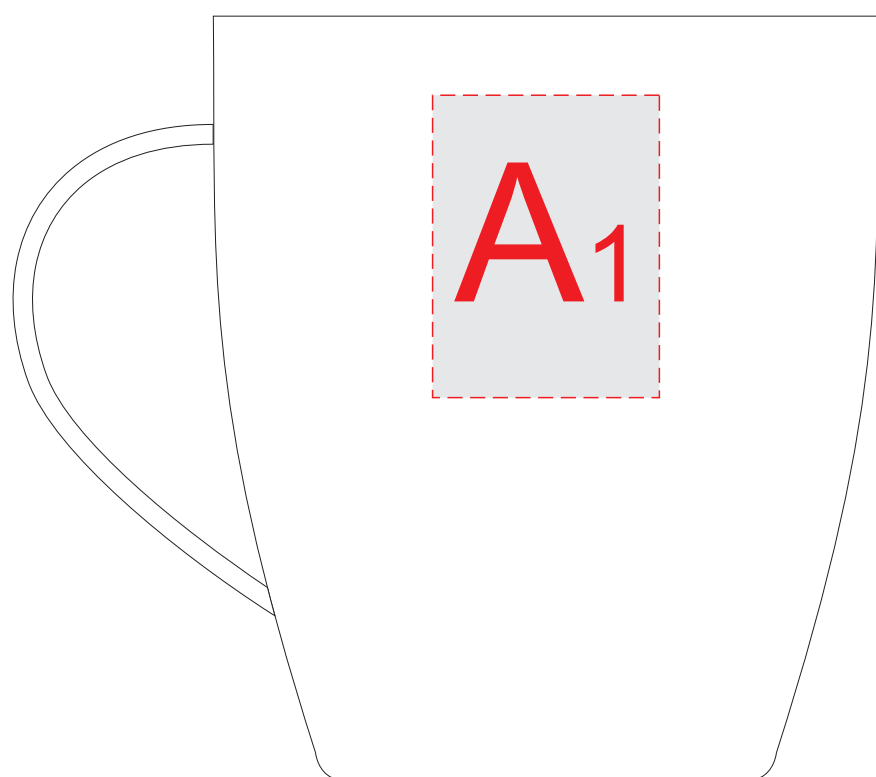

Арт. 87400

ручка слева

ручка сзади

ручка справа

A	Вид нанесения	Макс площадь (Ш*В)
	Тампопечать	30x30мм