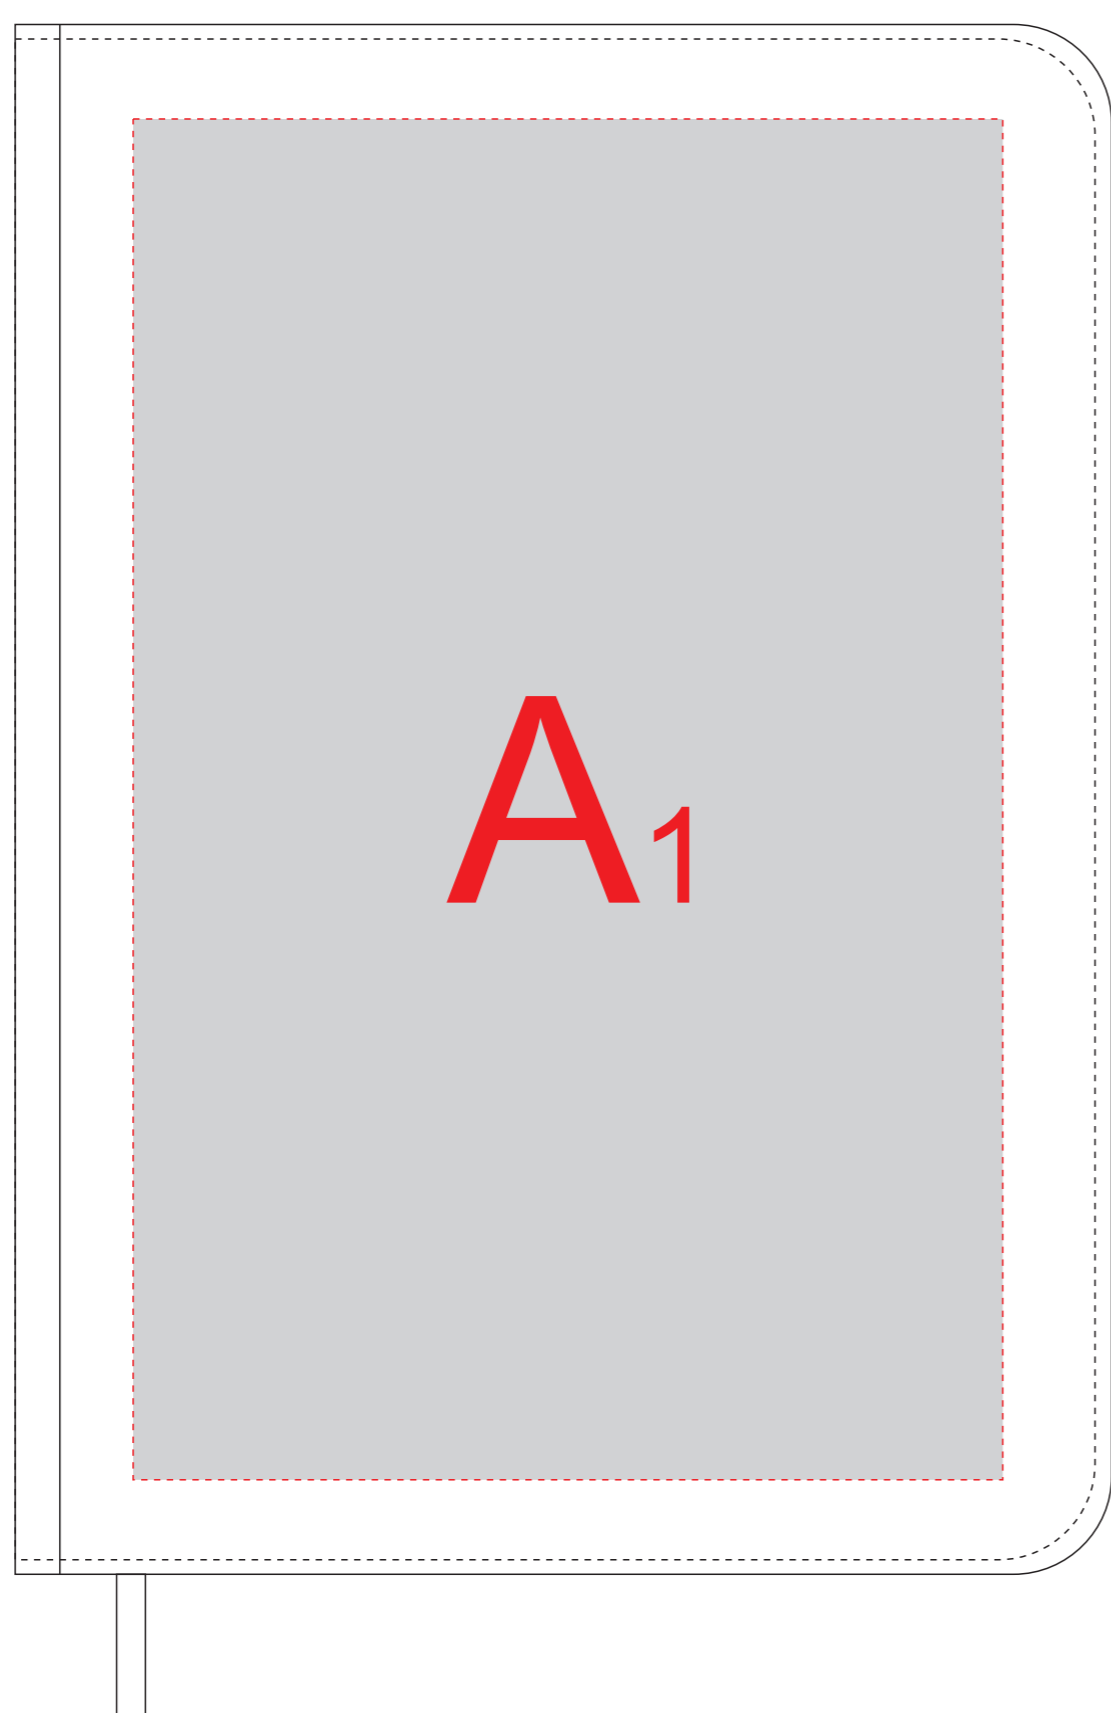

# Арт. 3-125

лицо

оборот

A	Вид нанесения	Макс площадь (Ш*В)
	Тиснение	95x95мм
	УФ печать	115x180мм

Масштаб 1:2