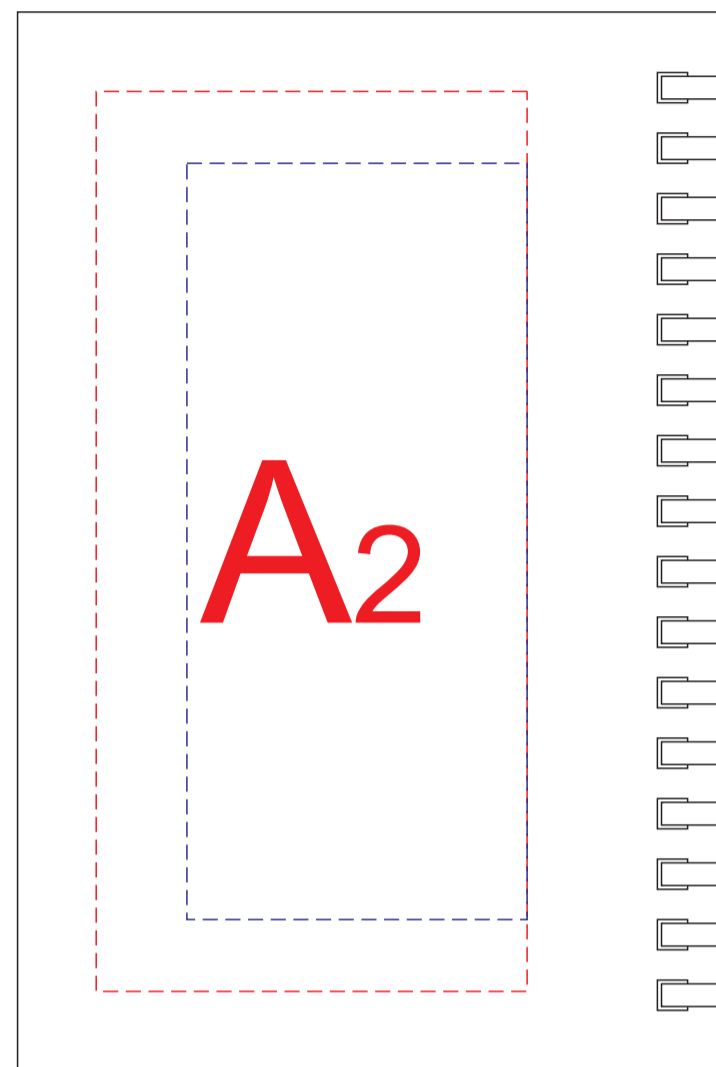

лицо

оборот

<b>A</b>	Вид нанесения	Макс площадь (Ш*В)
	Трафаретная печать 1+0	45x100мм
	Тампопечать	40x40мм
	Тиснение фольга	57x95мм