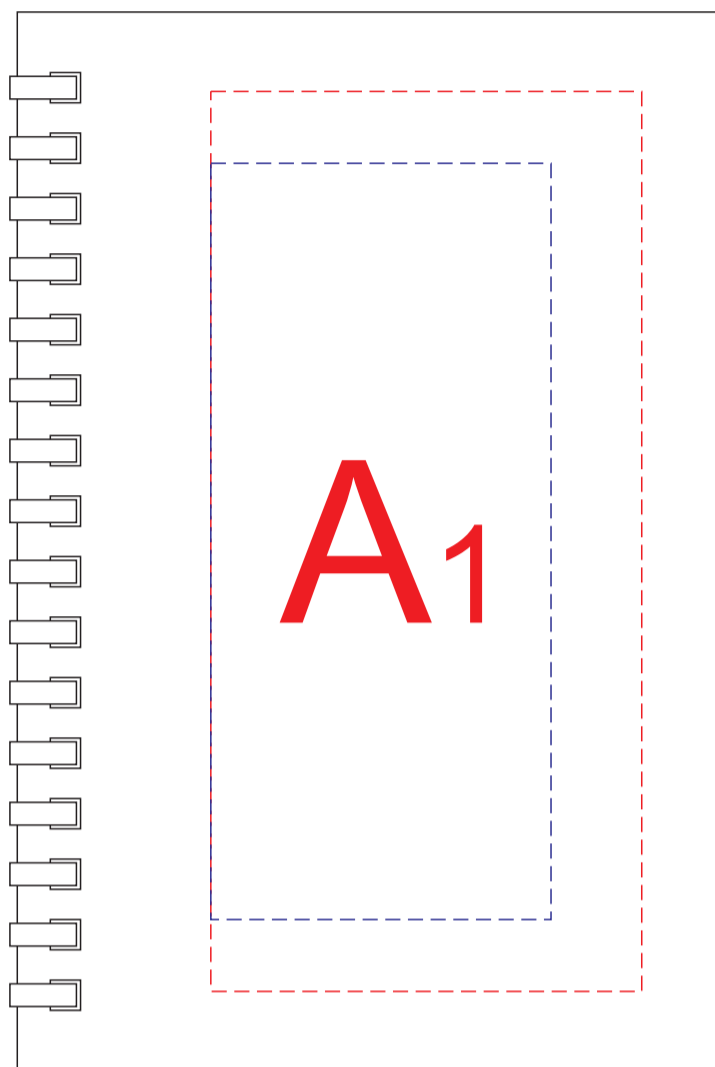

лицо

оборот

<b>A</b>	Вид нанесения	Макс площадь (Ш*В)
	Трафаретная печать 1+0	45x100мм
	Тампопечать	40x40мм
	Тиснение фольга	57x95мм