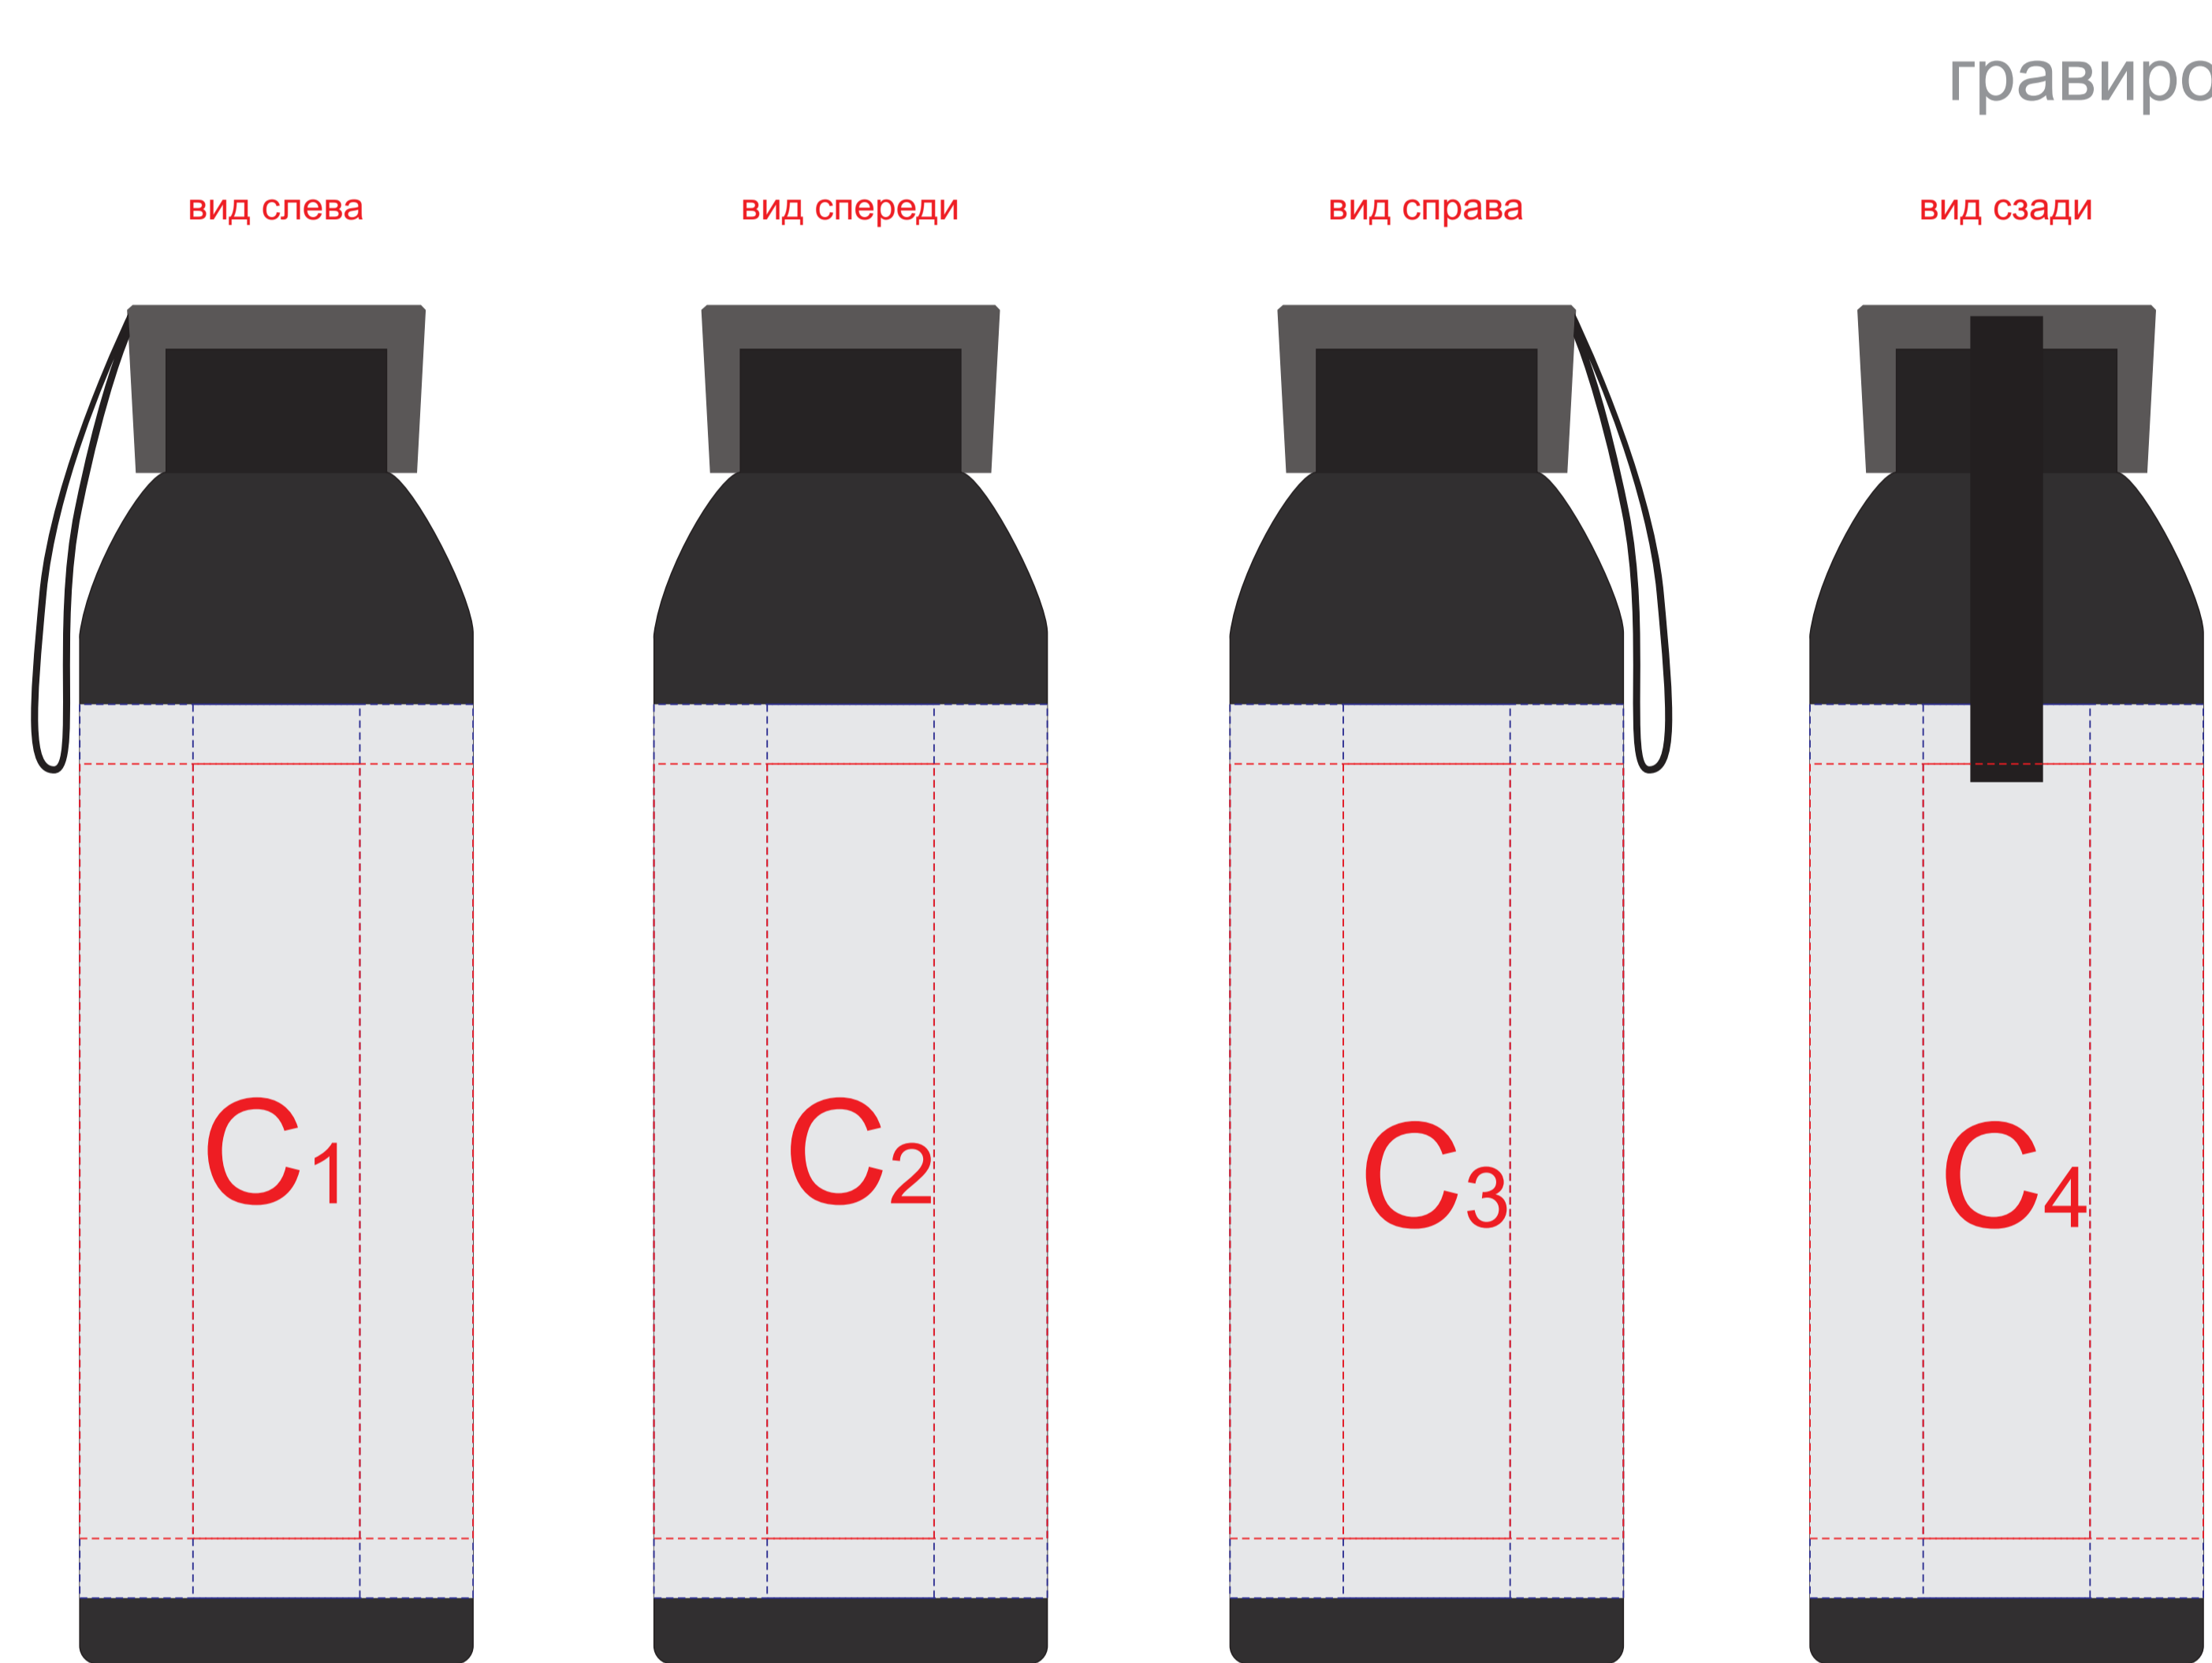

гравировка серебро

D	Вид нанесения	Макс площадь (Ш*В)
	Тампопечать	50x6мм
E	Гравировка	50x6мм
	Тампопечать	50x6мм
E	Гравировка	105x6мм