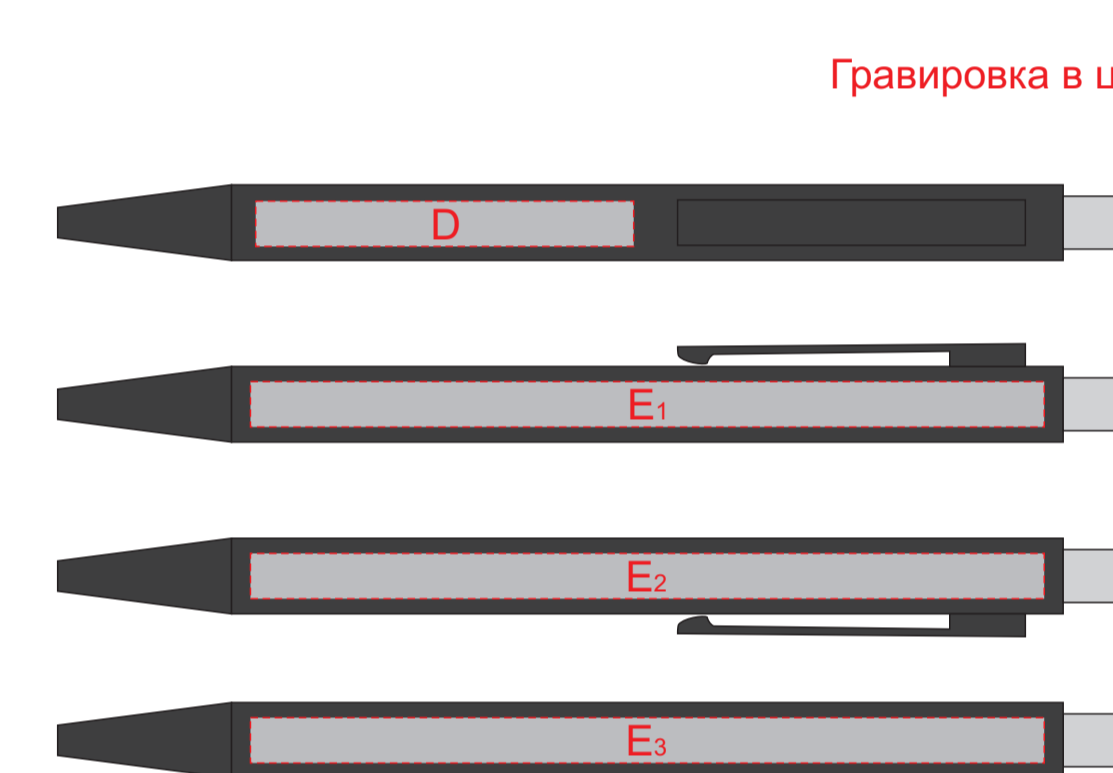

D	Вид нанесения	Макс площадь (Ш*В)
	Тампопечать	50x6мм
E	Гравировка	50x6мм
	Тампопечать	50x6мм
E	Гравировка	105x6мм