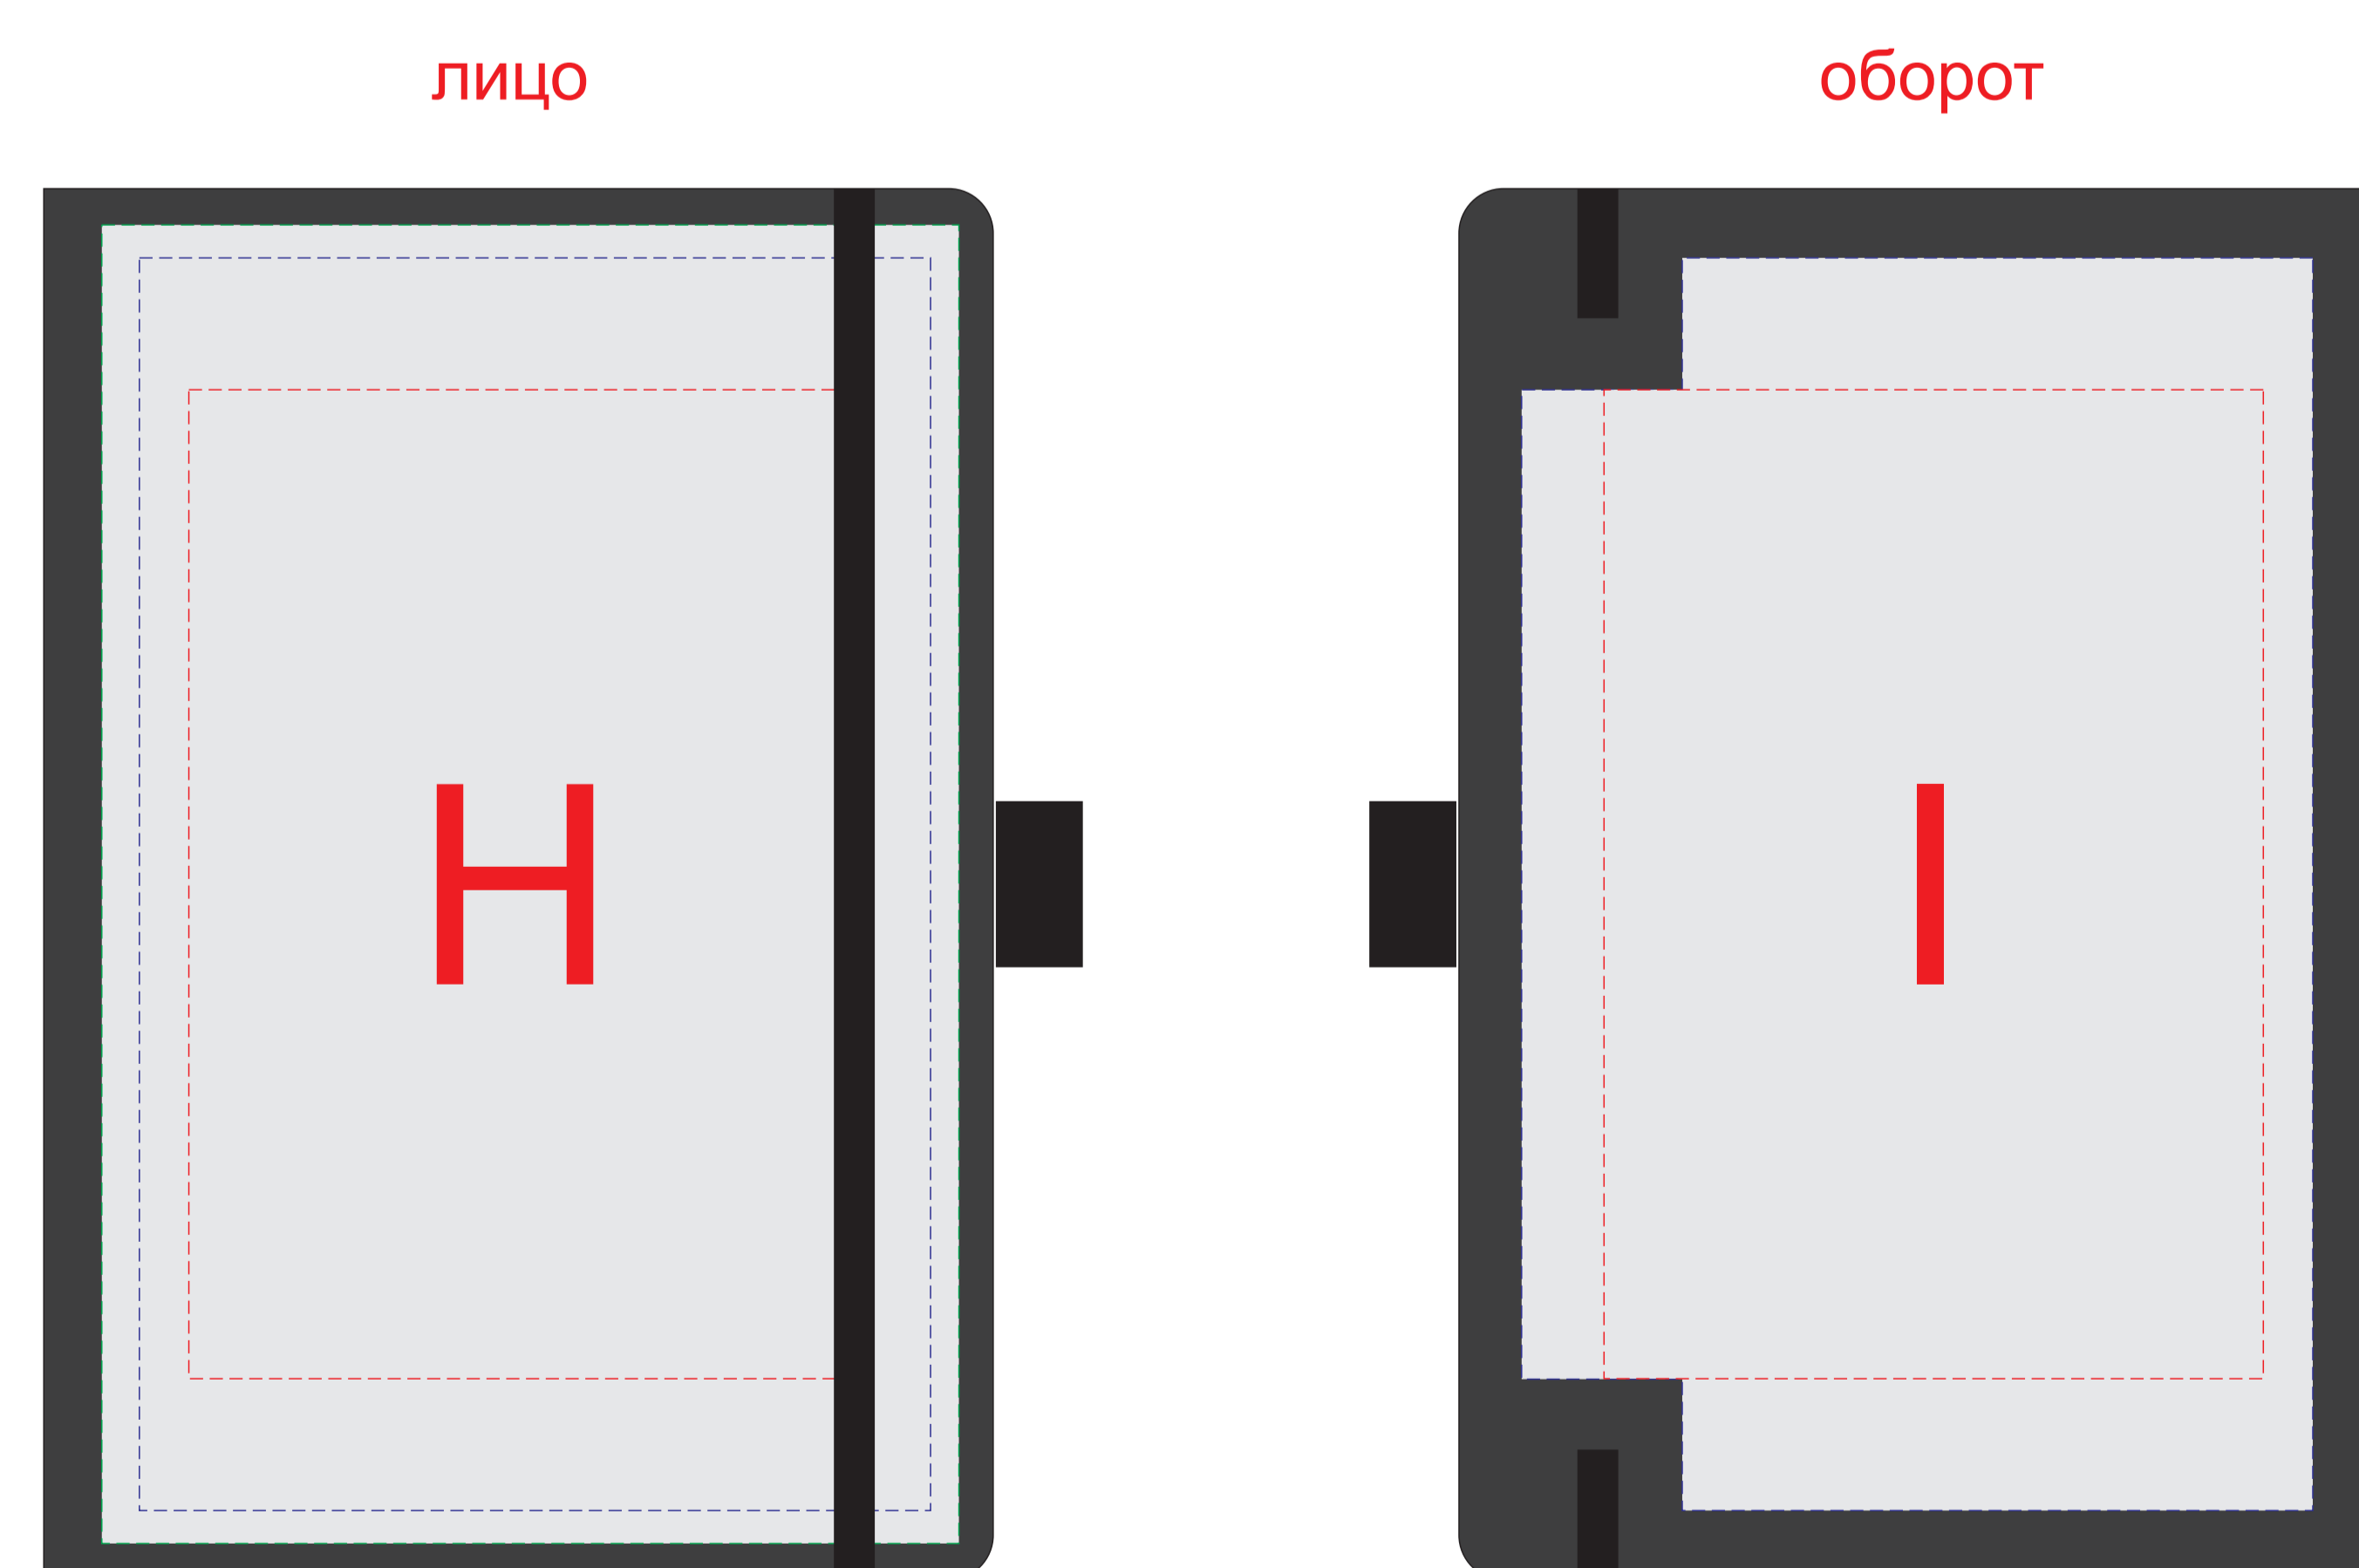

Внимание! Печать возможна только белым, черным или серебряным цветом

J	Вид нанесения	Макс площадь (Ш*В)
	Трафаретная печать (1+0)	45x20мм

Внимание! Трафаретная круговая печать и круговая гравировка не стыкуются.
Круговая гравировка не позиционируется относительно крышки изделия

C	Вид нанесения	Макс площадь (Ш*В)
	Тампопечать	28x50мм
	Круговая трафаретная печать (1+0)	195x120мм
	Гравировка	28x150мм
Круговая гравировка	125x70мм	

Внимание! При полной запечатке рекомендуем располагать важную информацию с отступом от краев по 5 мм.
Печать открытки производится одновременно с двух сторон!

F	Вид нанесения	Макс площадь (Ш*В)
	Цифровая печать - открытка	150x200мм

G	Вид нанесения	Макс площадь (Ш*В)
	Цифровая печать - открытка	150x200мм

Внимание! При тампопечати и трафаретной печати возможна миграция, печать рекомендуем только серебряным цветом.