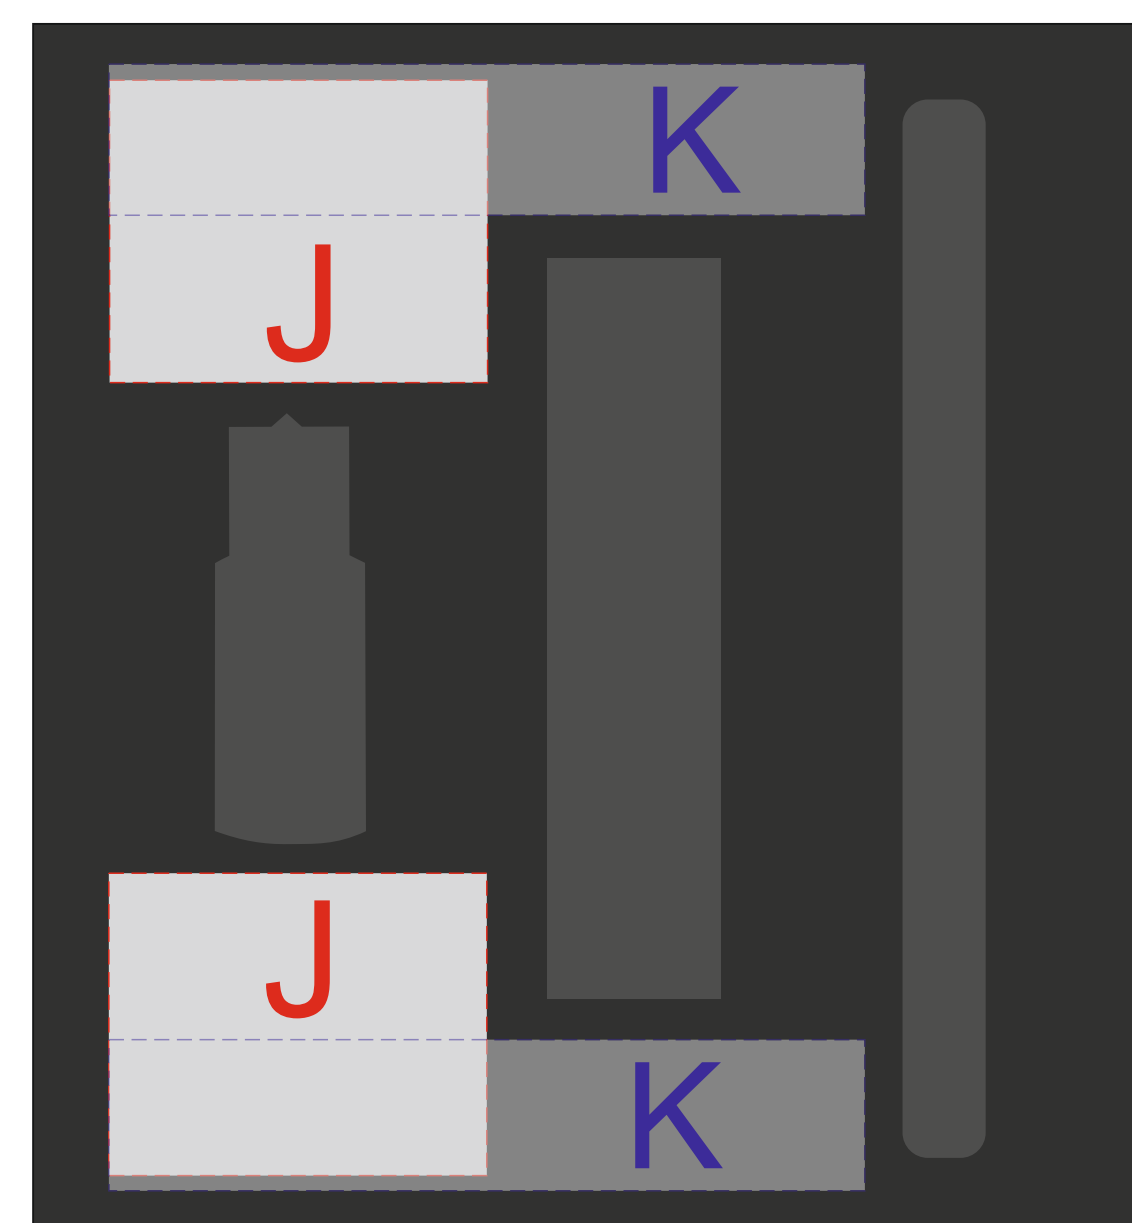

<b>G</b>	<b>Вид нанесения</b>	<b>Макс площадь (Ш*В)</b>
	Уф-печать	91x25мм

<b>H</b>	<b>Вид нанесения</b>	<b>Макс площадь (Ш*В)</b>
	Тампопечать	25x10мм
	Гравировка	25x10мм

Крышка коробки

<b>I</b>	<b>Вид нанесения</b>	<b>Макс площадь (Ш*В)</b>
	Цифровая печать	160x150мм
	Металлостикер	160x150мм
	Шильд спектрум	150x150мм
	Тиснение	95x95мм

Ложемент

Внимание! Толщина линий - не менее 1 мм.

<b>J</b>	<b>Вид нанесения</b>	<b>Макс площадь (Ш*В)</b>
	Гравировка	50x40мм

<b>K</b>	<b>Вид нанесения</b>	<b>Макс площадь (Ш*В)</b>
	Гравировка	100x20мм