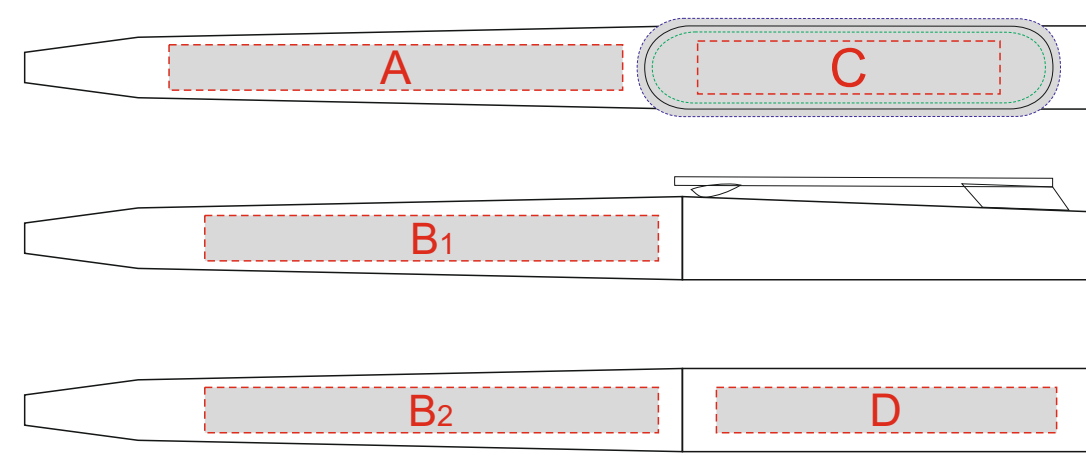

# Арт. 700315

<b>A</b>	<b>Вид нанесения</b>	<b>Макс площадь (Ш*В)</b>
	Тампопечать	50x6мм

<b>B</b>	<b>Вид нанесения</b>	<b>Макс площадь (Ш*В)</b>
	Тампопечать Уф-печать	50x6мм 60x6мм

<b>C</b>	<b>Вид нанесения</b>	<b>Макс площадь (Ш*В)</b>
	Тампопечать	45x7мм
	Уф-печать	45x7мм
	Уф-печать на вылет	56x13мм
	Смола	52x9,4мм

<b>D</b>	<b>Вид нанесения</b>	<b>Макс площадь (Ш*В)</b>
	Тампопечать Уф-печать	45x6мм 45x6мм

<b>E</b>	<b>Вид нанесения</b>	<b>Макс площадь (Ш*В)</b>
	Тампопечать	6x15мм

<b>F</b>	<b>Вид нанесения</b>	<b>Макс площадь (Ш*В)</b>
	Тампопечать	50x15мм

<b>G</b>	<b>Вид нанесения</b>	<b>Макс площадь (Ш*В)</b>
	Уф-печать	91x25мм

<b>H</b>	<b>Вид нанесения</b>	<b>Макс площадь (Ш*В)</b>
	Тампопечать	25x10мм
	Гравировка	25x10мм

Крышка коробки

<b>I</b>	<b>Вид нанесения</b>	<b>Макс площадь (Ш*В)</b>
	Цифровая печать	160x150мм
	Металлостикер	160x150мм
	Шильд спектрум	150x150мм
	Тиснение	95x95мм

Ложемент

Внимание! Толщина линий - не менее 1 мм.

<b>J</b>	<b>Вид нанесения</b>	<b>Макс площадь (Ш*В)</b>
	Гравировка	50x40мм

<b>K</b>	<b>Вид нанесения</b>	<b>Макс площадь (Ш*В)</b>
	Гравировка	100x20мм