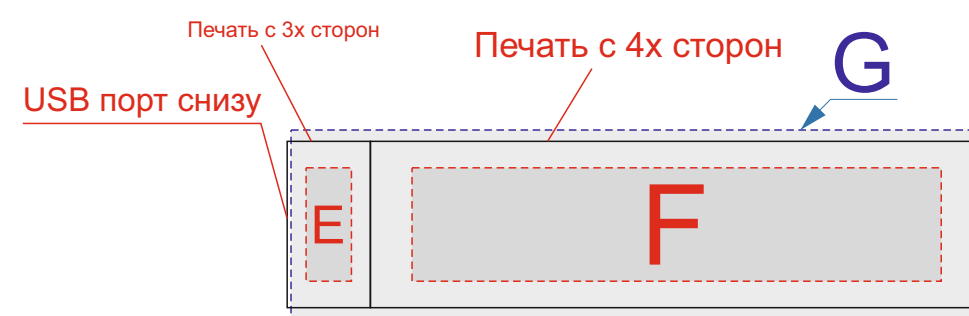

# Арт. 700315

<b>A</b>	<b>Вид нанесения</b>	<b>Макс площадь (Ш*В)</b>
	Тампопечать	50x6мм

<b>B</b>	<b>Вид нанесения</b>	<b>Макс площадь (Ш*В)</b>
	Тампопечать Уф-печать	50x6мм 60x6мм

<b>C</b>	<b>Вид нанесения</b>	<b>Макс площадь (Ш*В)</b>
	Тампопечать	45x7мм
	Уф-печать	45x7мм
	Уф-печать на вылет	56x13мм
	Смола	52x9,4мм

<b>D</b>	<b>Вид нанесения</b>	<b>Макс площадь (Ш*В)</b>
	Тампопечать Уф-печать	45x6мм 45x6мм

<b>E</b>	<b>Вид нанесения</b>	<b>Макс площадь (Ш*В)</b>
	Тампопечать	6x15мм

<b>F</b>	<b>Вид нанесения</b>	<b>Макс площадь (Ш*В)</b>
	Тампопечать	50x15мм

<b>G</b>	<b>Вид нанесения</b>	<b>Макс площадь (Ш*В)</b>
	Уф-печать	91x25мм

<b>H</b>	<b>Вид нанесения</b>	<b>Макс площадь (Ш*В)</b>
	Тампопечать	25x10мм
	Гравировка	25x10мм

Крышка коробки

<b>I</b>	<b>Вид нанесения</b>	<b>Макс площадь (Ш*В)</b>
	Цифровая печать	160x150мм
	Металлостикер	160x150мм
	Шильд спектрум	150x150мм
	Тиснение	95x95мм