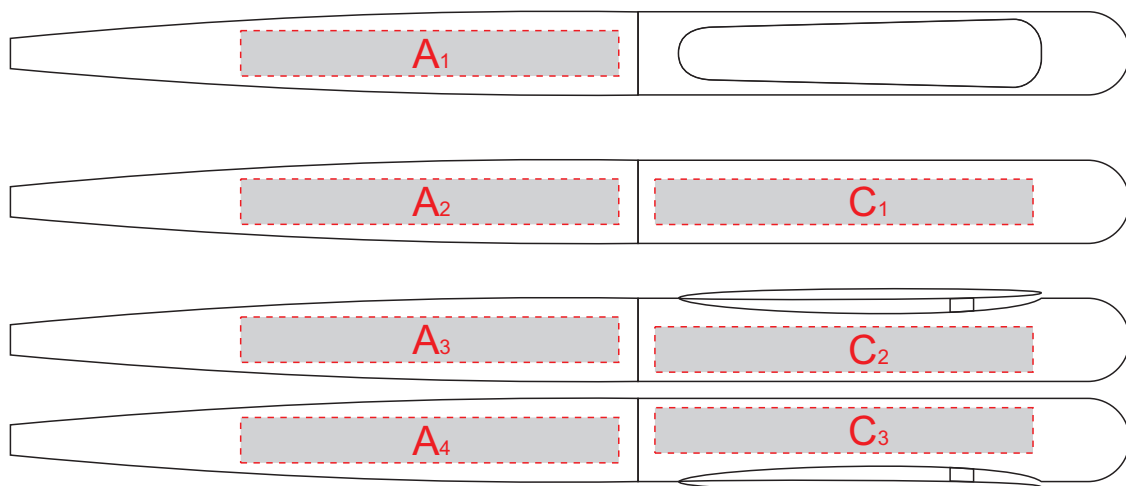

Арт. 11561

гравировка от белой матовой
до матового серебра

A	Вид нанесения	Макс площадь (Ш*В)	C	Вид нанесения	Макс площадь (Ш*В)
	Гравировка	45х6мм		Гравировка	45х6мм
	Тампопечать	50х6мм		Тампопечать	50х6мм