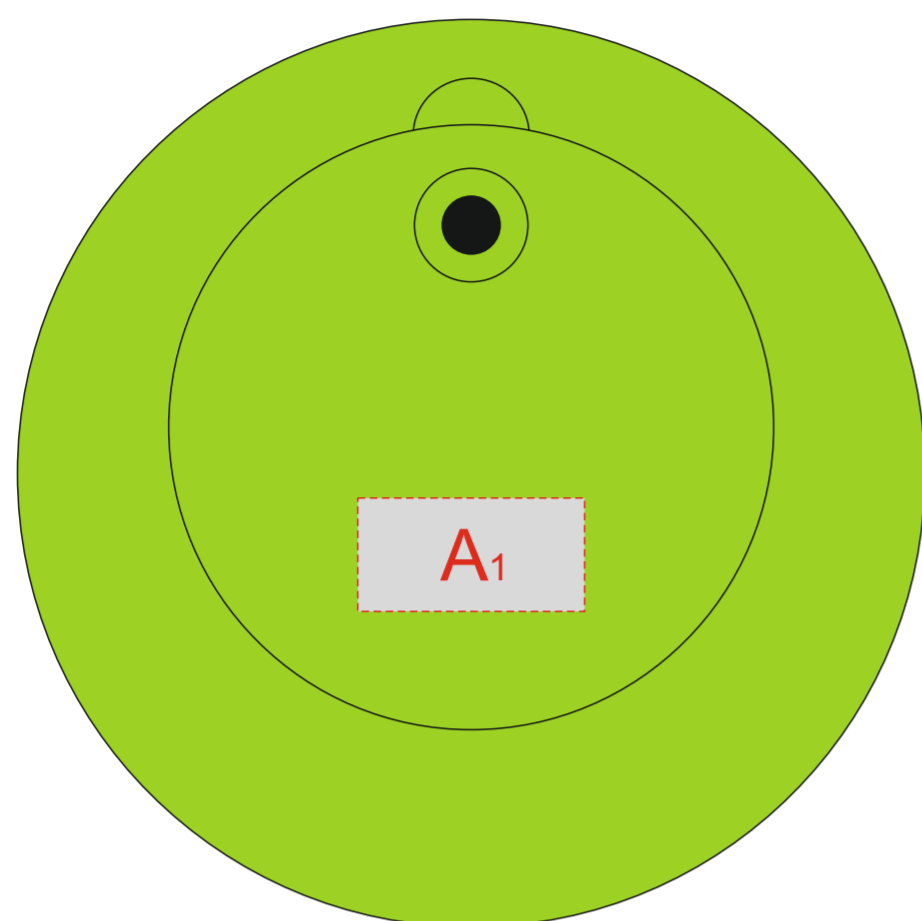

Арт. 10034002

Вид сверху

Вид спереди

Вид справа

Вид слева

A	Вид нанесения	Макс площадь (Ш*В)
	Тампопечать	30x15мм