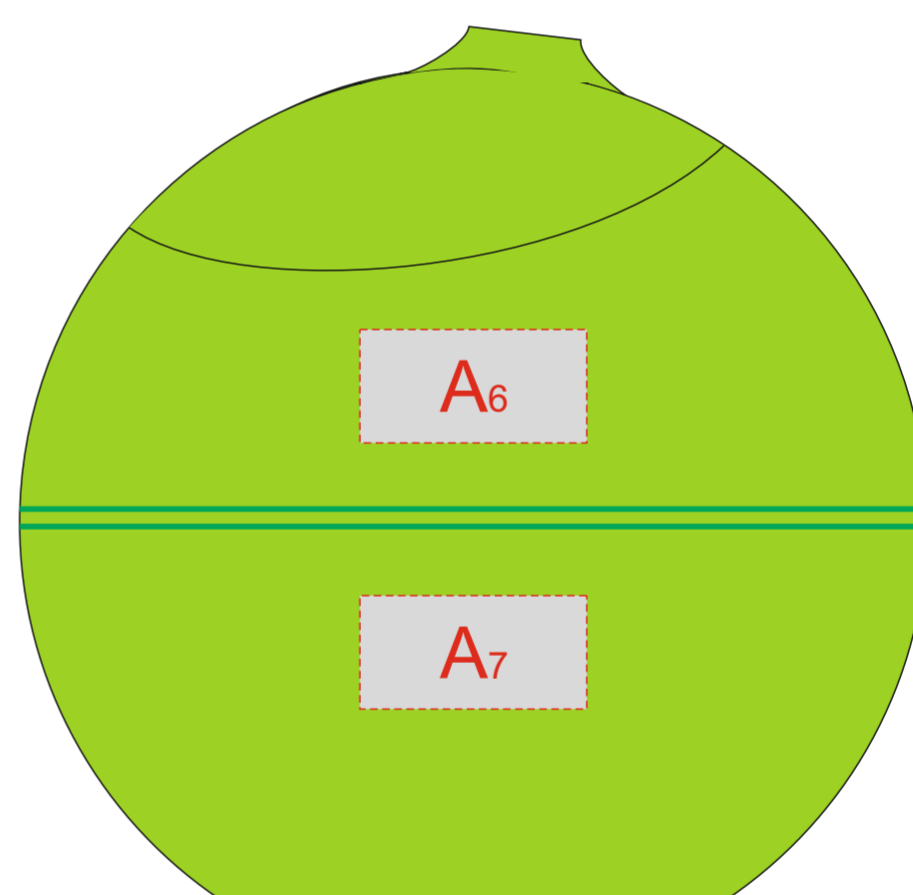

Арт. 10034002

Вид сверху

Вид спереди

Вид справа

Вид слева

A	Вид нанесения	Макс площадь (Ш*В)
	Тампопечать	30x15мм