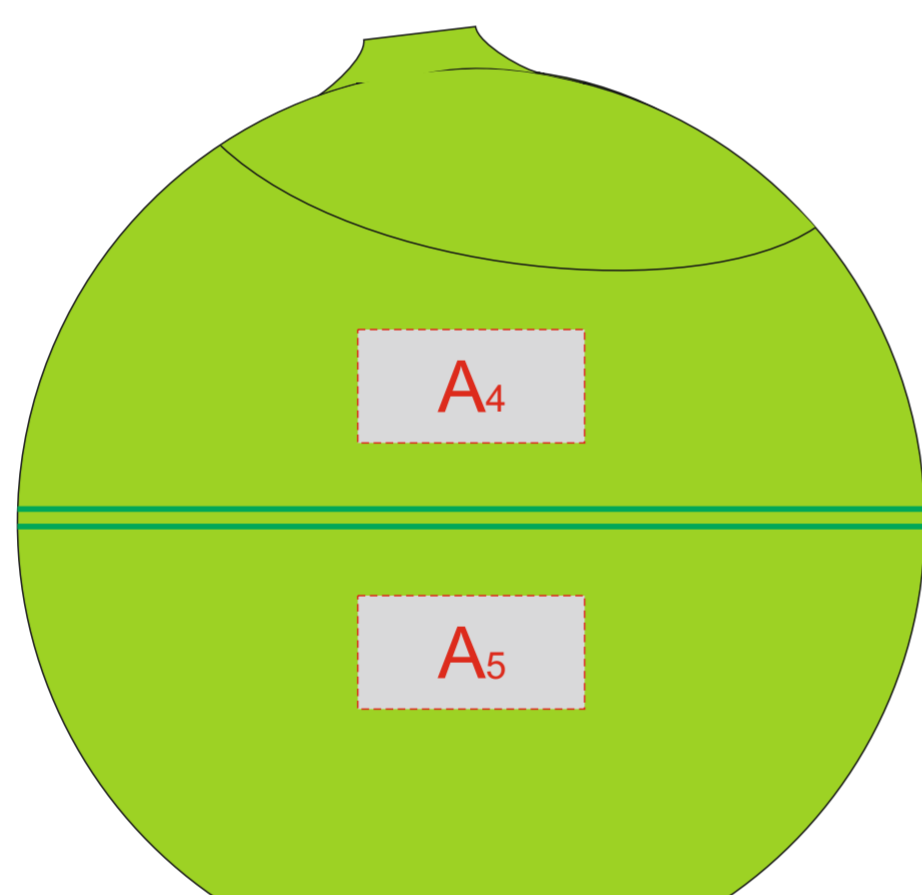

Арт. 10034002

Вид сверху

Вид спереди

Вид справа

Вид слева

A	Вид нанесения	Макс площадь (Ш*В)
	Тампопечать	30x15мм