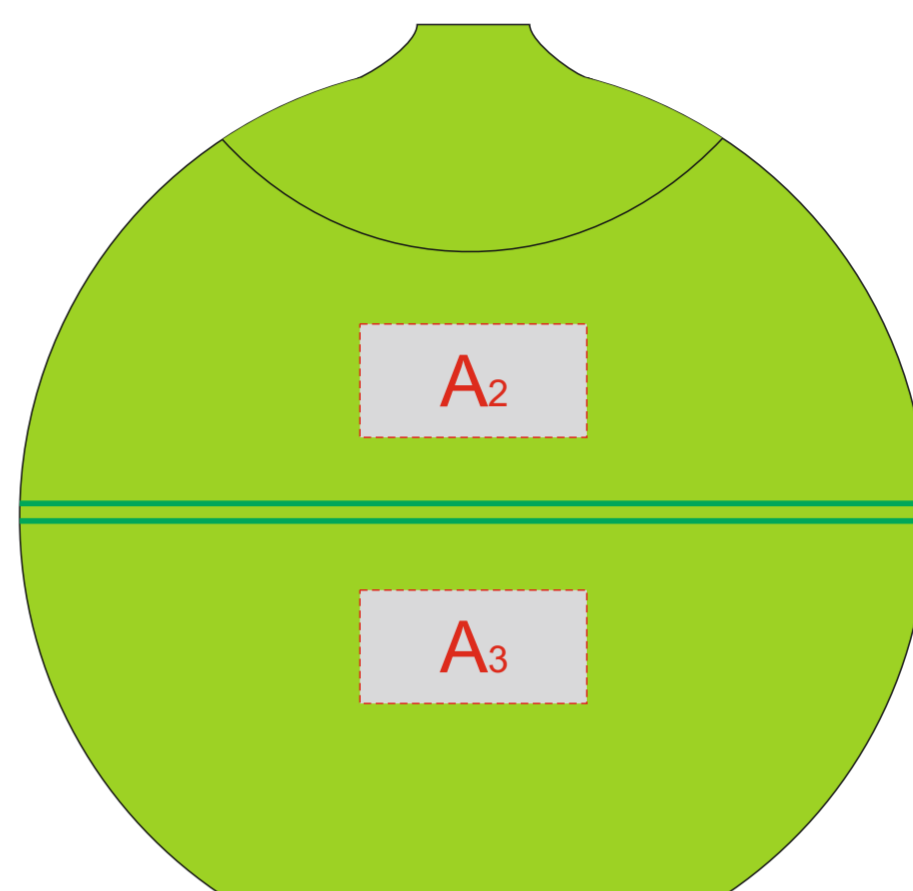

Арт. 10034002

Вид сверху

Вид спереди

Вид справа

Вид слева

A	Вид нанесения	Макс площадь (Ш*В)
	Тампопечать	30x15мм