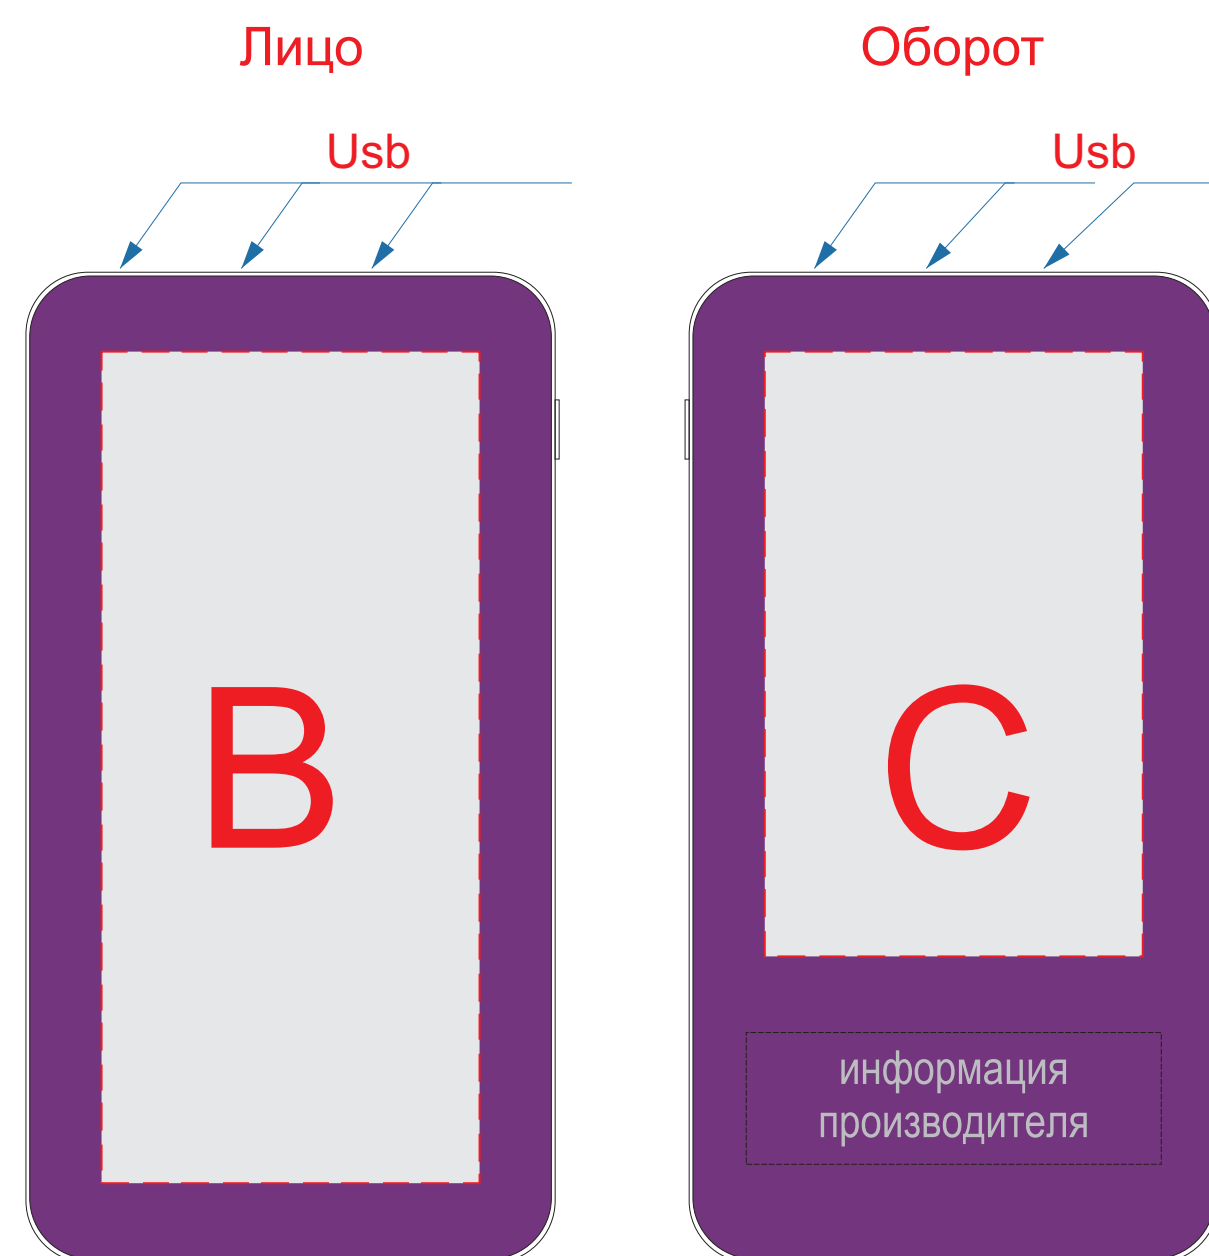

крышка коробки

Внимание! Тампопечать возможна в 1 цвет - черной, серебряной или золотой краской.
Трафаретная печать возможна в 1 цвет - белой, черной или серебряной краской.

A	Вид нанесения	Макс площадь (Ш*В)
	Тампопечать 1+0	35x35мм
	Трафаретная печать 1+0	120x100мм
	Тиснение	95x95мм
	Цифровая печать на белой основе	180x145мм
	Шильд спектрум	150x150мм

F	Вид нанесения	Макс площадь (Ш*В)
	Уф-печать	115x7мм