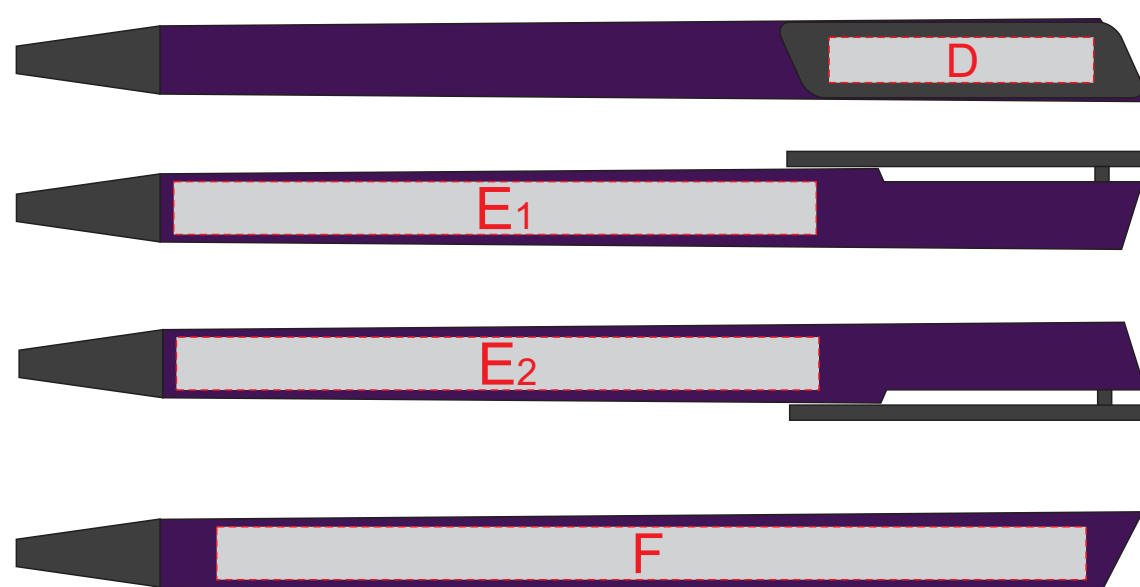

крышка коробки

Внимание! Тампопечать возможна в 1 цвет - черной, серебряной или золотой краской.
Трафаретная печать возможна в 1 цвет - белой, черной или серебряной краской.

A	Вид нанесения	Макс площадь (Ш*В)
	Тампопечать 1+0	35x35мм
	Трафаретная печать 1+0	120x100мм
	Тиснение	95x95мм
	Цифровая печать на белой основе	180x145мм
	Шильд спектрум	150x150мм

B	Вид нанесения	Макс площадь (Ш*В)
	Уф печать	50x110мм

C	Вид нанесения	Макс площадь (Ш*В)
	Уф печать	50x85мм

D	Вид нанесения	Макс площадь (Ш*В)
	Тампопечать	35x6мм
	Уф-печать	35x6мм

E	Вид нанесения	Макс площадь (Ш*В)
	Уф-печать	85x7мм

F	Вид нанесения	Макс площадь (Ш*В)
	Уф-печать	115x7мм