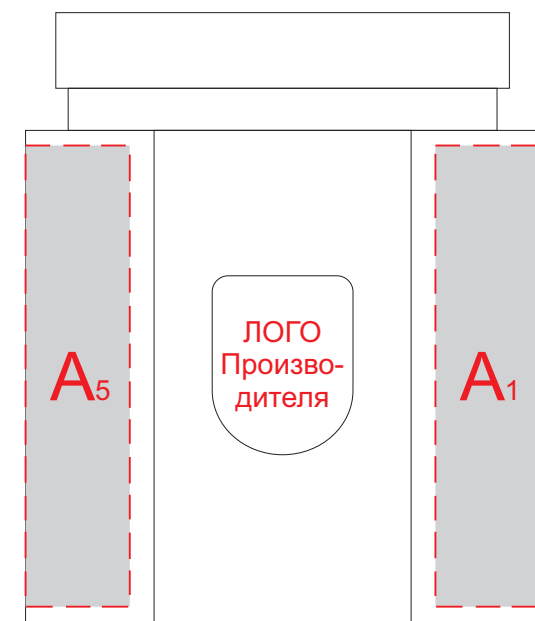

Арт. 94827

ОБЕРТКА

A	Вид нанесения	Макс площадь (Ш*В)
	Цифровая печать	30x60мм
	Смола	30x60мм
	Шильд спектр	30x60мм
Тампопечать	25x45мм	

B	Вид нанесения	Макс площадь (Ш*В)
	Цифровая печать	50x50мм

ОБЕРТКА

C	Вид нанесения	Макс площадь (Ш*В)
	Шильд спектр	95x25мм