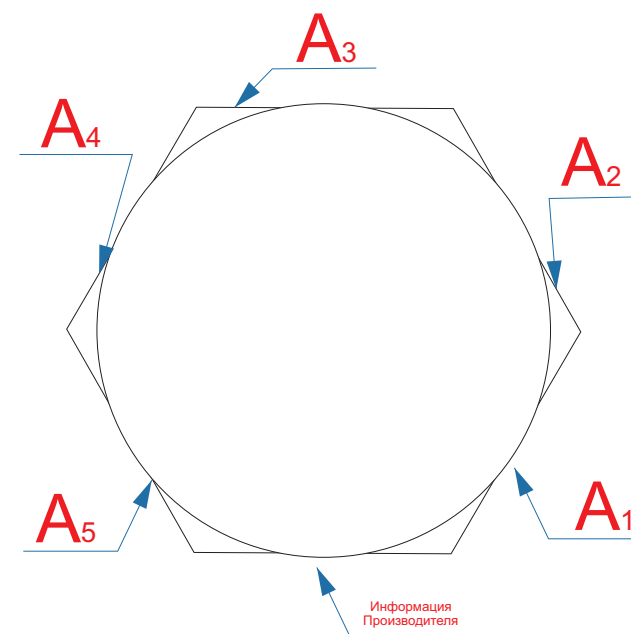

Арт. 94827

ОБЕРТКА

A	Вид нанесения	Макс площадь (Ш*В)
	Цифровая печать	30x60мм
	Смола	30x60мм
	Шильд спектр	30x60мм
Тампопечать	25x45мм	

B	Вид нанесения	Макс площадь (Ш*В)
	Цифровая печать	50x50мм

ОБЕРТКА

C	Вид нанесения	Макс площадь (Ш*В)
	Шильд спектр	95x25мм