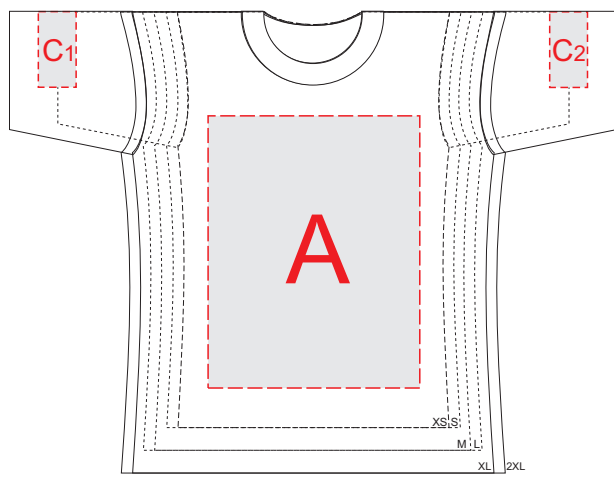

Размеры: XS, S, M, L, XL, 2XL

Лицо

Оборот

A	Вид нанесения	Макс площадь (Ш*В)
	Трафаретная печать	280x360мм
	Текстильный принтер	280x360мм
	Вышивка	250x230мм

B	Вид нанесения	Макс площадь (Ш*В)
	Трафаретная печать	280x400мм
	Текстильный принтер	280x400мм
	Вышивка	250x230мм

C	Вид нанесения	Макс площадь (Ш*В)
	Трафаретная печать	50x100мм
	Термотрансфер	50x100мм