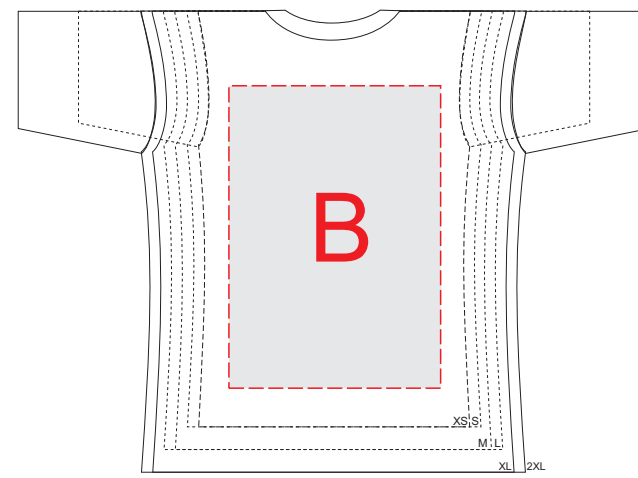

Размеры: XS, S, M, L, XL, 2XL

Лицо

Оборот

A	Вид нанесения	Макс площадь (Ш*В)
	Трафаретная печать	280x360мм
	Текстильный принтер	280x360мм
	Вышивка	250x230мм

B	Вид нанесения	Макс площадь (Ш*В)
	Трафаретная печать	280x400мм
	Текстильный принтер	280x400мм
	Вышивка	250x230мм

C	Вид нанесения	Макс площадь (Ш*В)
	Трафаретная печать	50x100мм
	Термотрансфер	50x100мм