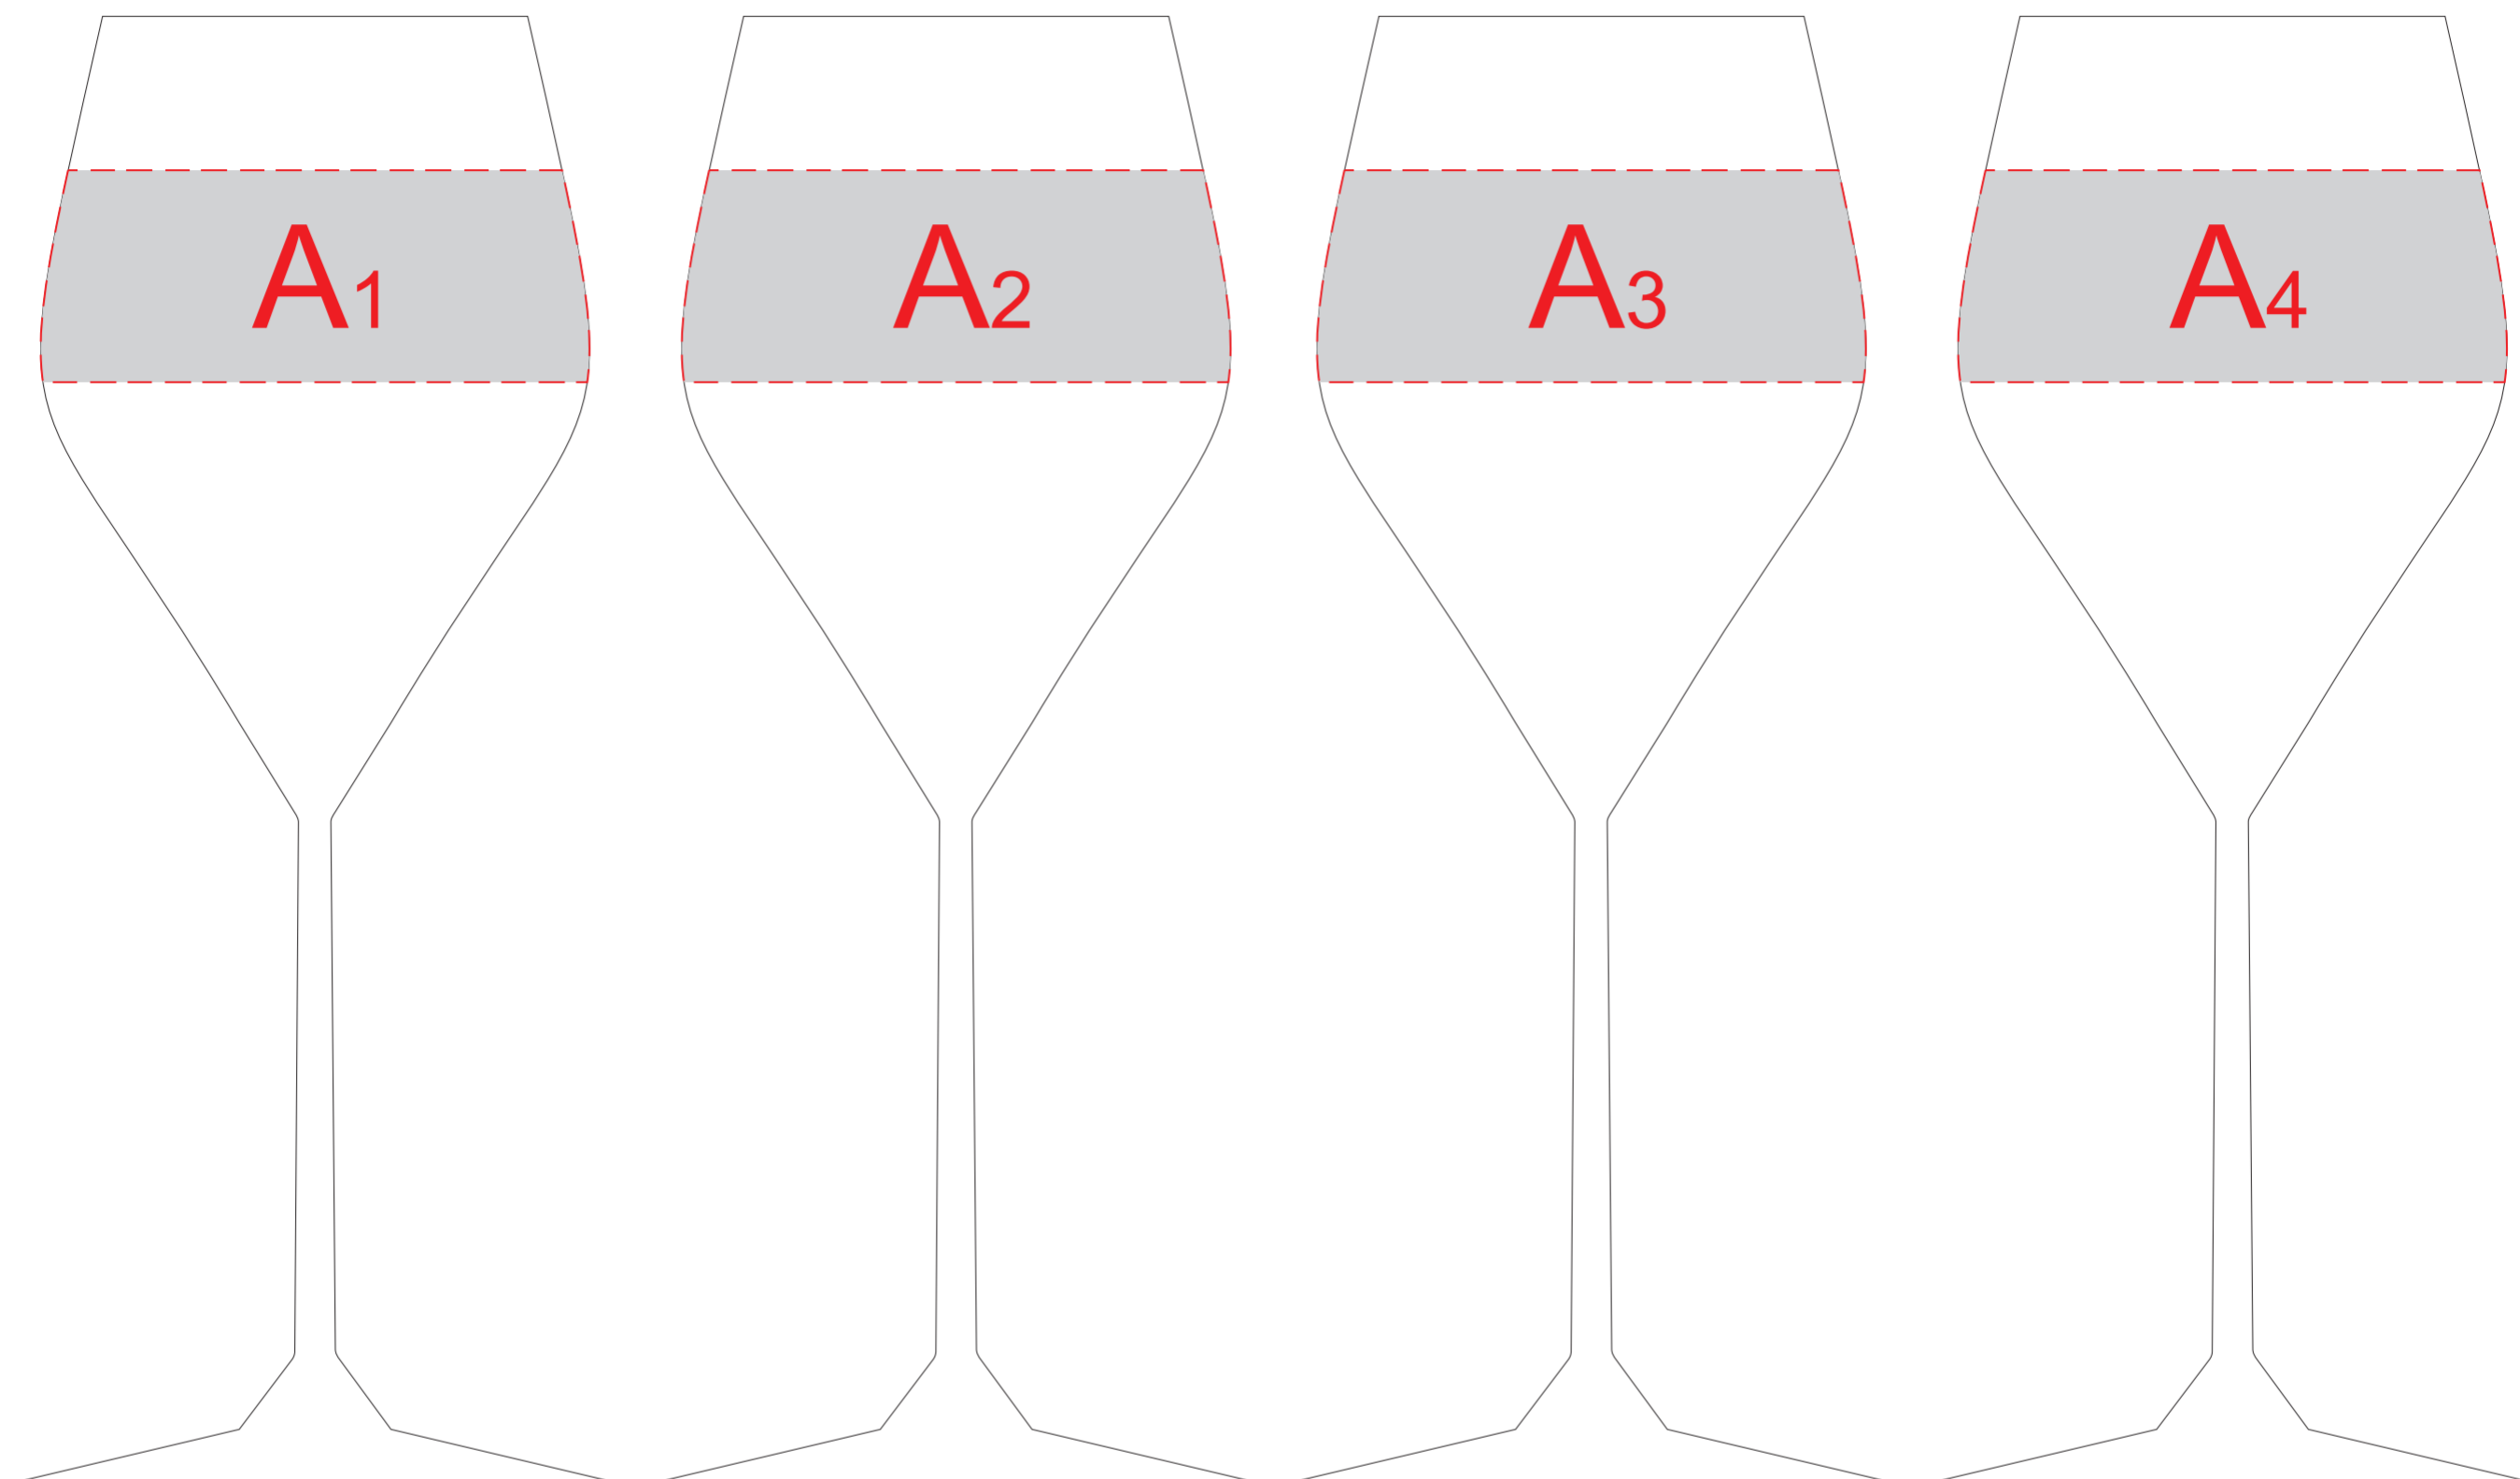

бокал 1

бокал 2

бокал 3

бокал 4

A	Вид нанесения	Макс площадь (Ш*В)
	Деколь холодная	255x30мм