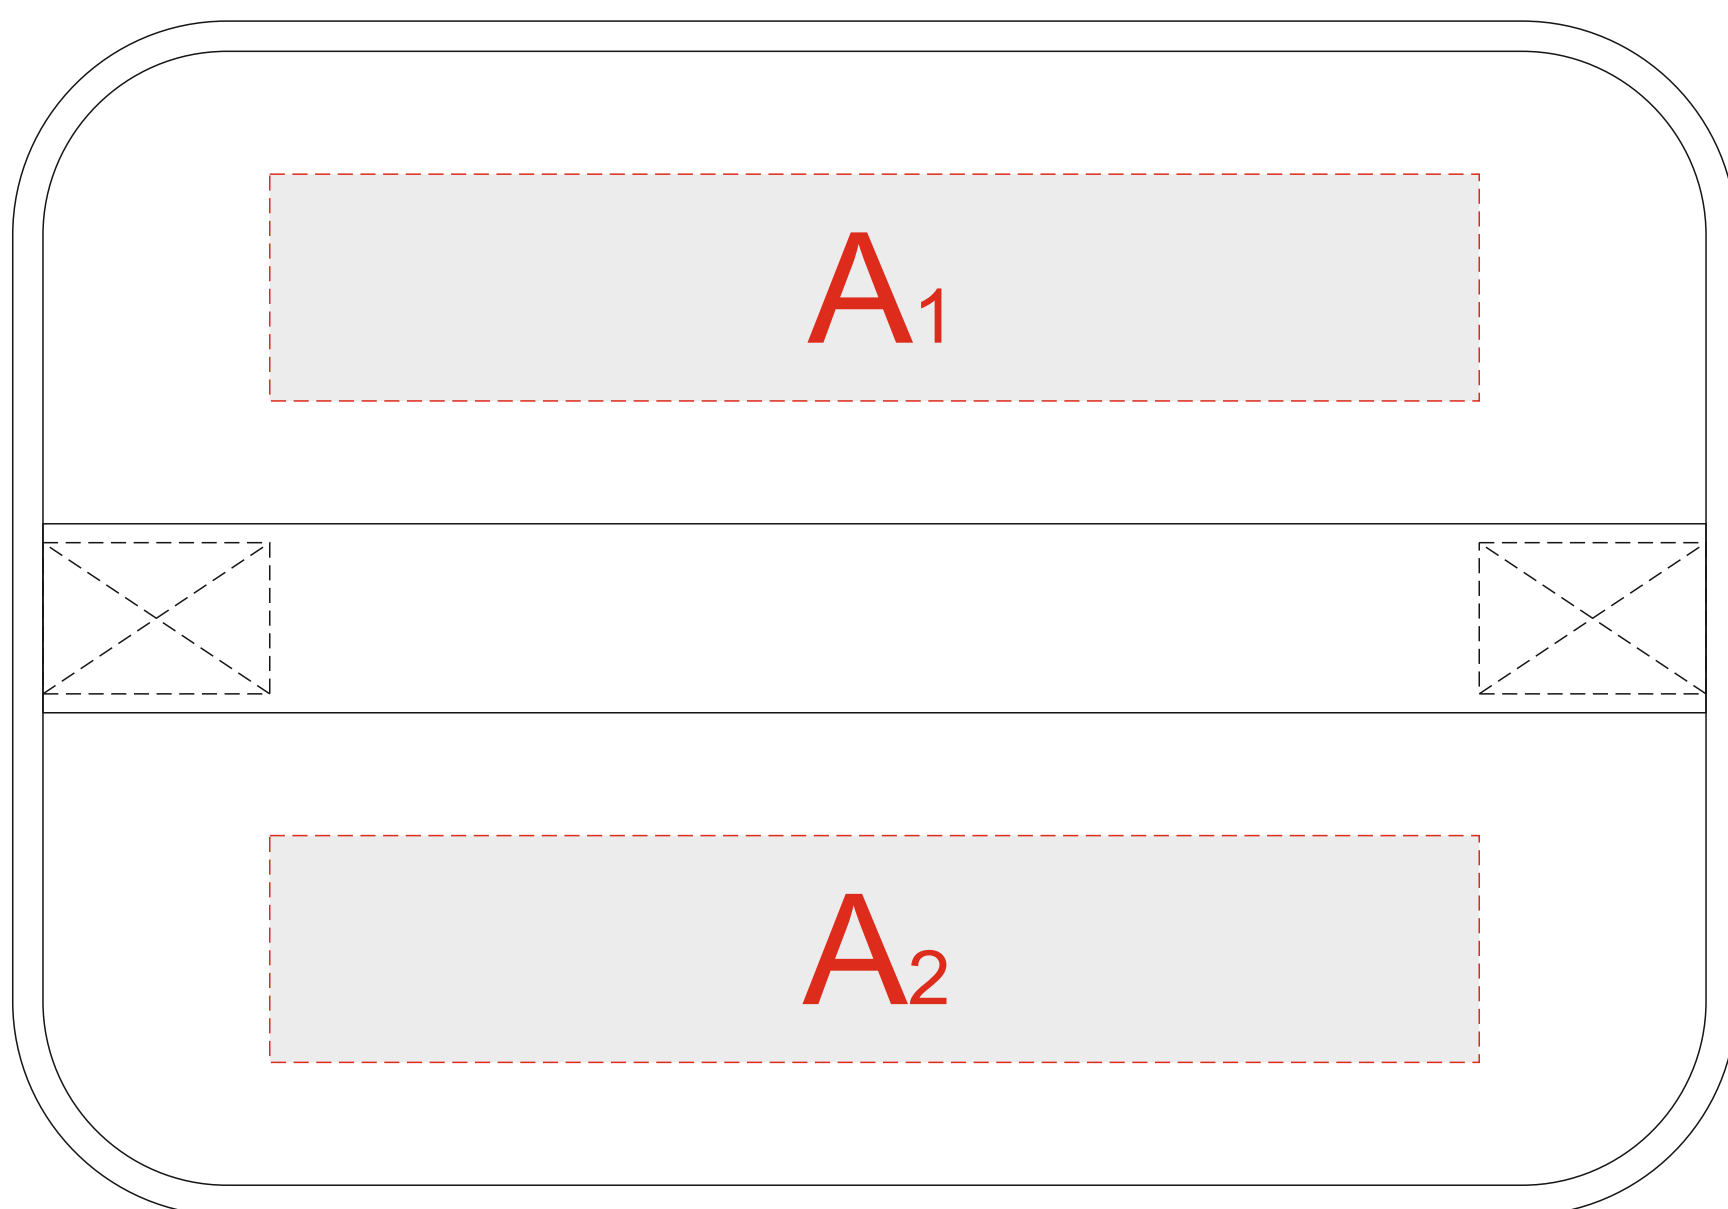

Арт. 94359

вид сверху

открывается здесь

	Вид нанесения	Макс площадь (Ш*В)
A	Термотрансфер	160x30мм