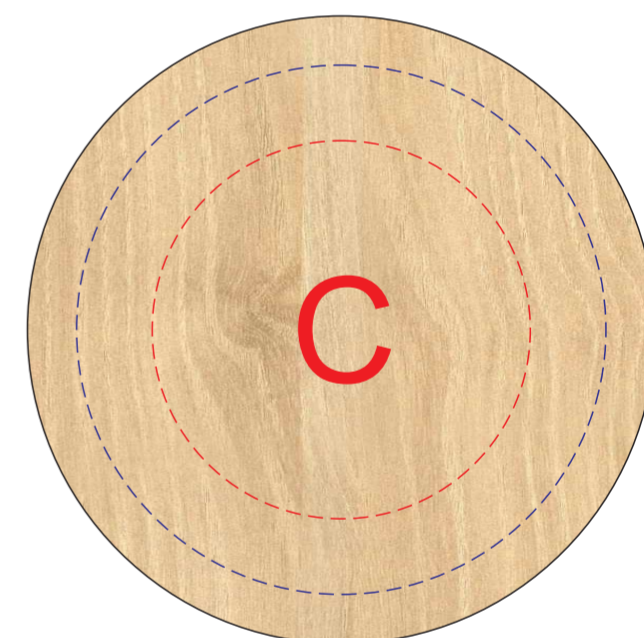

Арт. 898466

ручка слева    ручка сзади    ручка справа

Внимание! При нагревании товара в процессе деколирования из деревянных ручек выступает небольшое количество клея

образец для деколи

крышка

<b>A</b>	Вид нанесения	Макс площадь (Ш*В)
	Тампопечать	30x45мм

<b>B</b>	Вид нанесения	Макс площадь (Ш*В)
	Деколь (холодная)	200x75мм

<b>C</b>	Вид нанесения	Макс площадь (Ш*В)
	Гравировка	70x70мм
	Тампопечать 1+0	50x50мм
	Уф печать	70x70мм