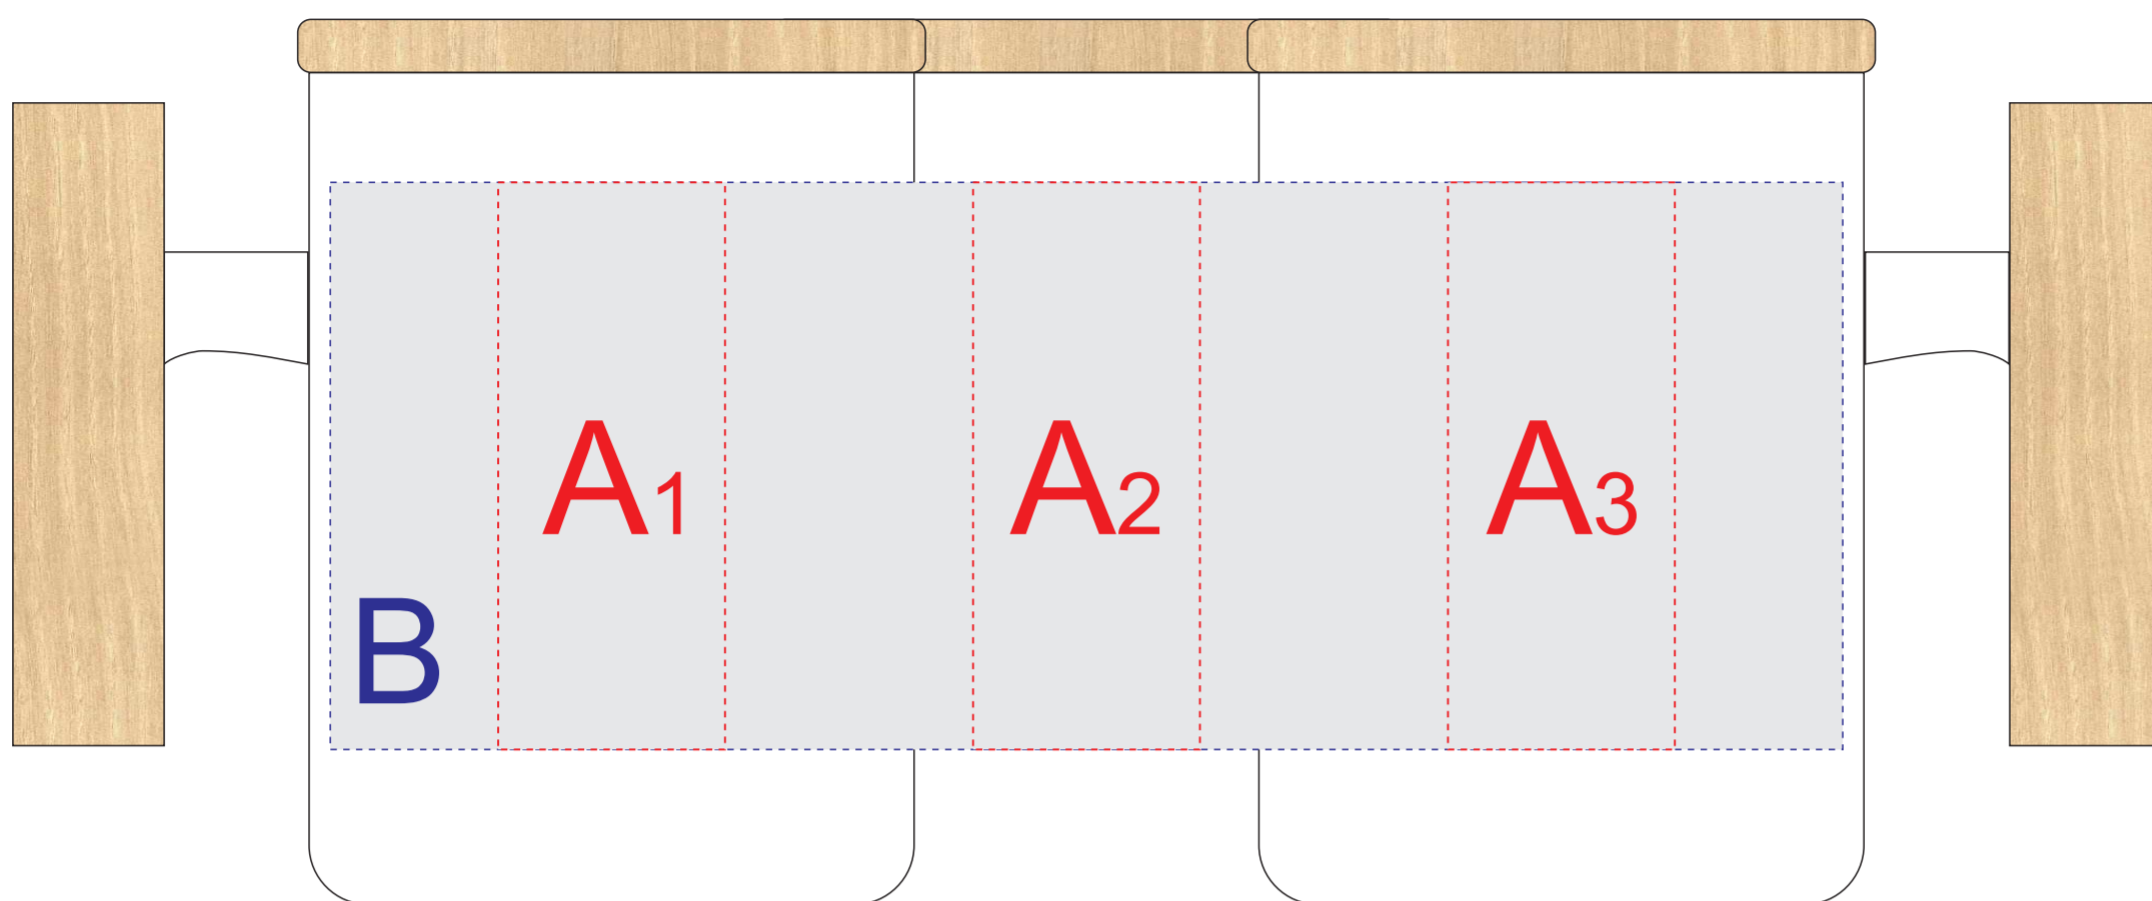

Арт. 898466

ручка слева    ручка сзади    ручка справа

Внимание! При нагревании товара в процессе деколирования из деревянных ручек выступает небольшое количество клея

образец для деколи

крышка

<b>A</b>	Вид нанесения	Макс площадь (Ш*В)
	Тампопечать	30x45мм

<b>B</b>	Вид нанесения	Макс площадь (Ш*В)
	Деколь (холодная)	200x75мм

<b>C</b>	Вид нанесения	Макс площадь (Ш*В)
	Гравировка	70x70мм
	Тампопечать 1+0	50x50мм
	Уф печать	70x70мм