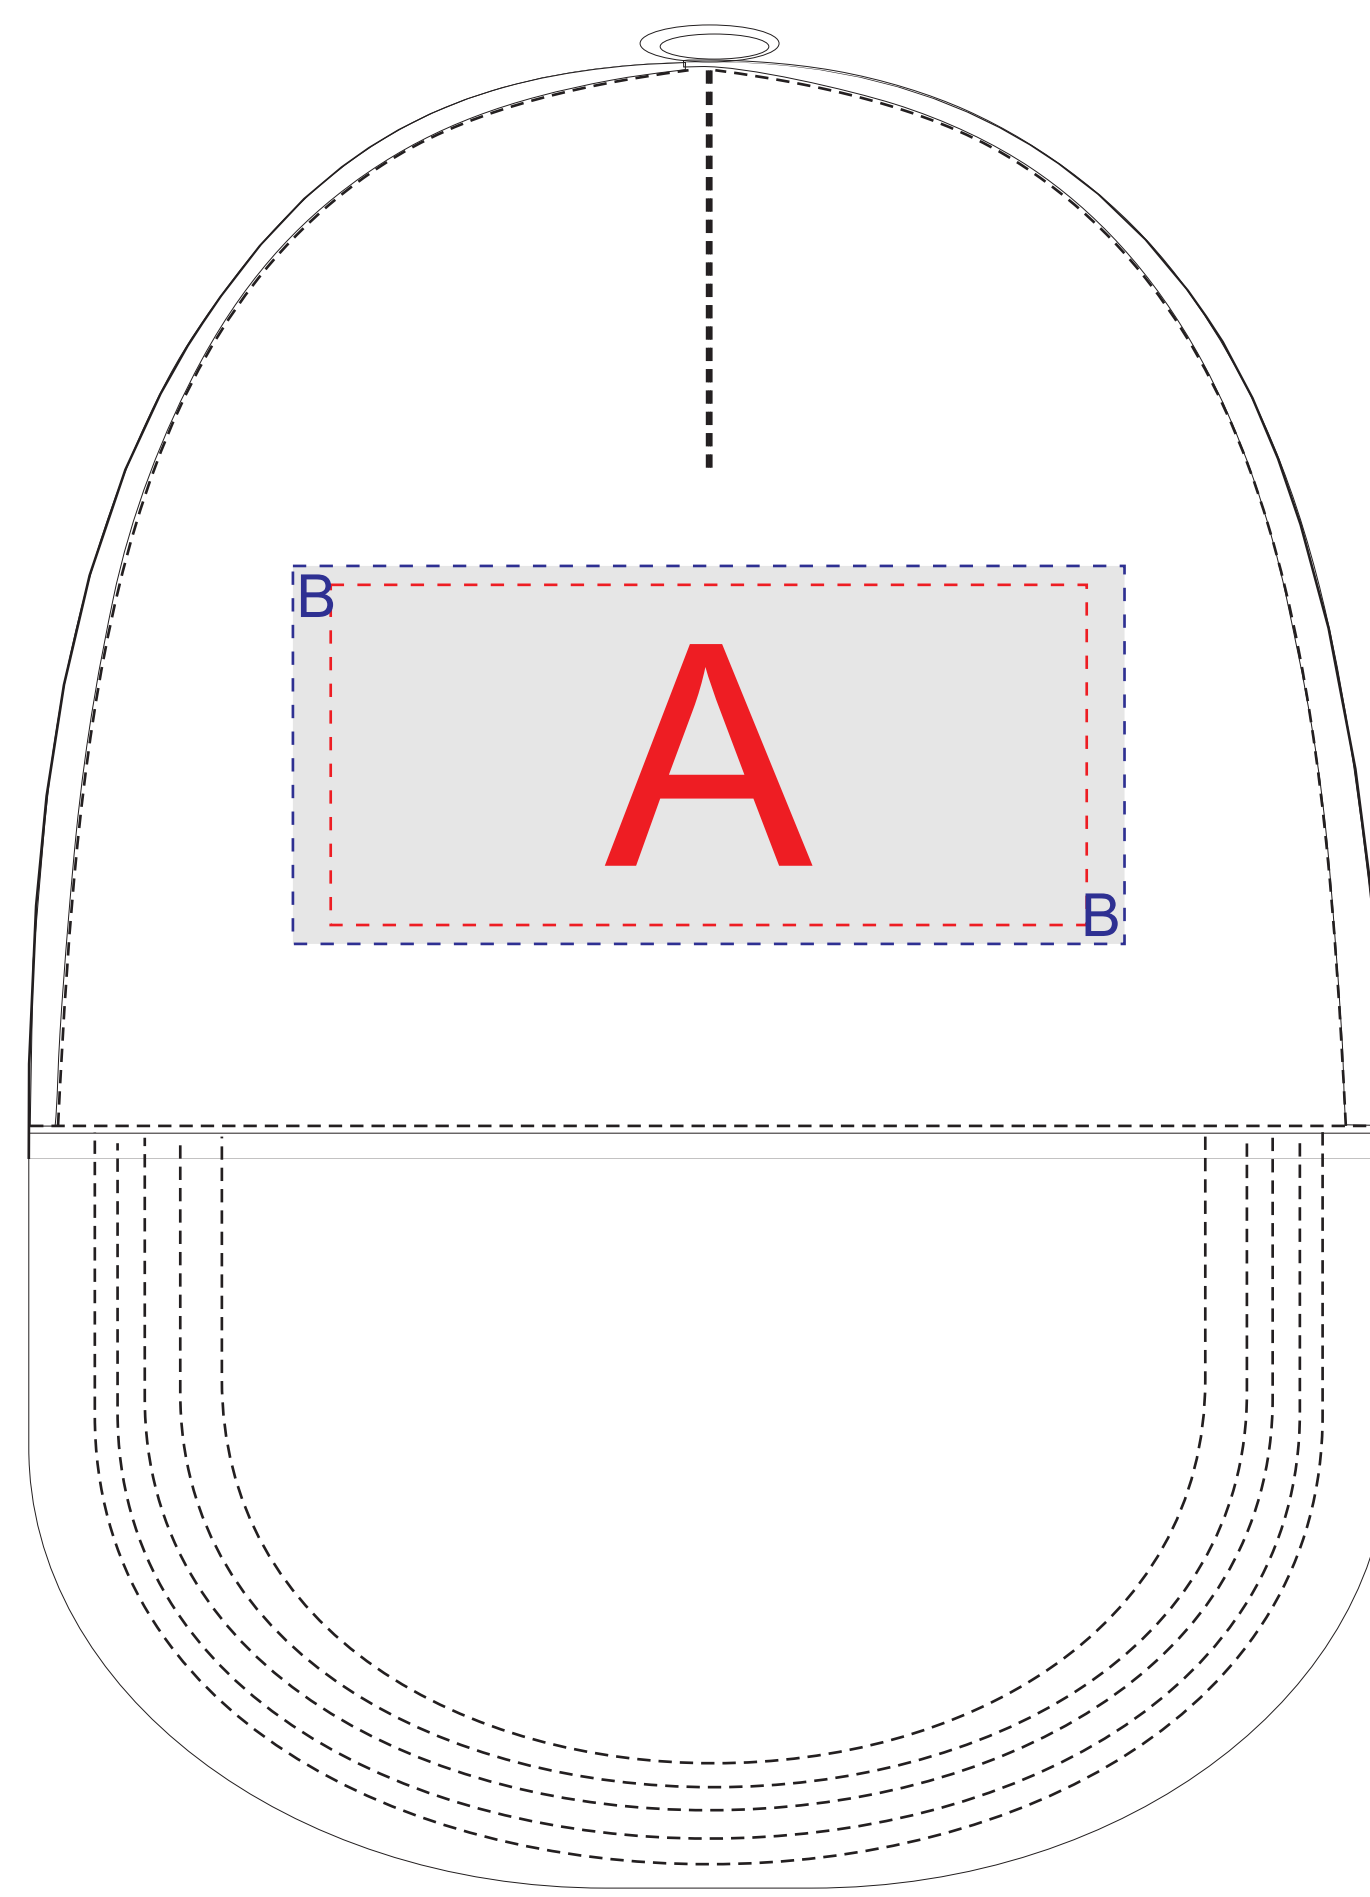

Арт 1110690

<b>A</b>	Вид нанесения	Макс площадь (Ш*В)
	Термотрансфер	100x45мм

<b>B</b>	Вид нанесения	Макс площадь (Ш*В)
	Сублимация Кроме арт 11106906!!! Кроме арт 11106909!!! Кроме арт 11106910!!! Кроме арт 11106911!!!	110x50мм