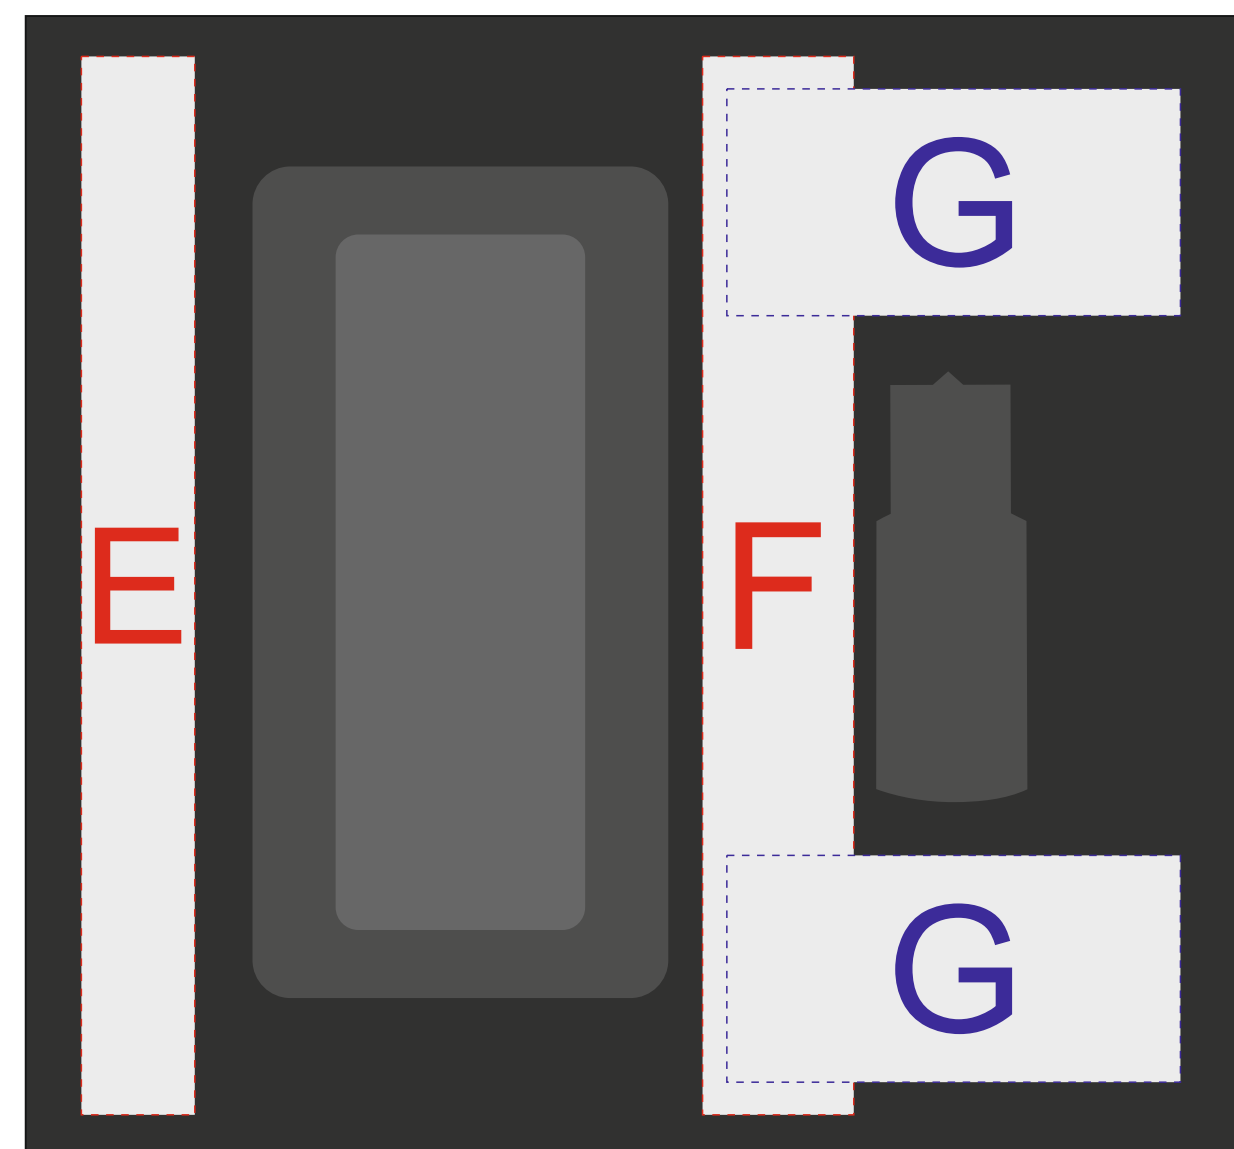

уф печать 96x41
(высота буквы не менее 15 мм,
толщина линий не менее 1 мм)

Нанесение возможно с обеих сторон

A	Вид нанесения	Макс площадь (Ш*В)
	УФ Печать	35x29мм

B	Вид нанесения	Макс площадь (Ш*В)
	УФ Печать	96x41мм

C	Вид нанесения	Макс площадь (Ш*В)
	Гравировка	25x10мм
	Тампопечать	25x10мм
	Уф-печать	25x10мм

Крышка коробки

Ложемент

Внимание! Толщина линий - не менее 1 мм.

D	Вид нанесения	Макс площадь (Ш*В)
	Цифровая печать	160x150мм
	Металлостикер	160x150мм
	Шильд спектрум	150x150мм
	Тиснение	95x95мм

E	Вид нанесения	Макс площадь (Ш*В)
	Гравировка	15x140мм

F	Вид нанесения	Макс площадь (Ш*В)
	Гравировка	20x140мм

G	Вид нанесения	Макс площадь (Ш*В)
	Гравировка	60x30мм