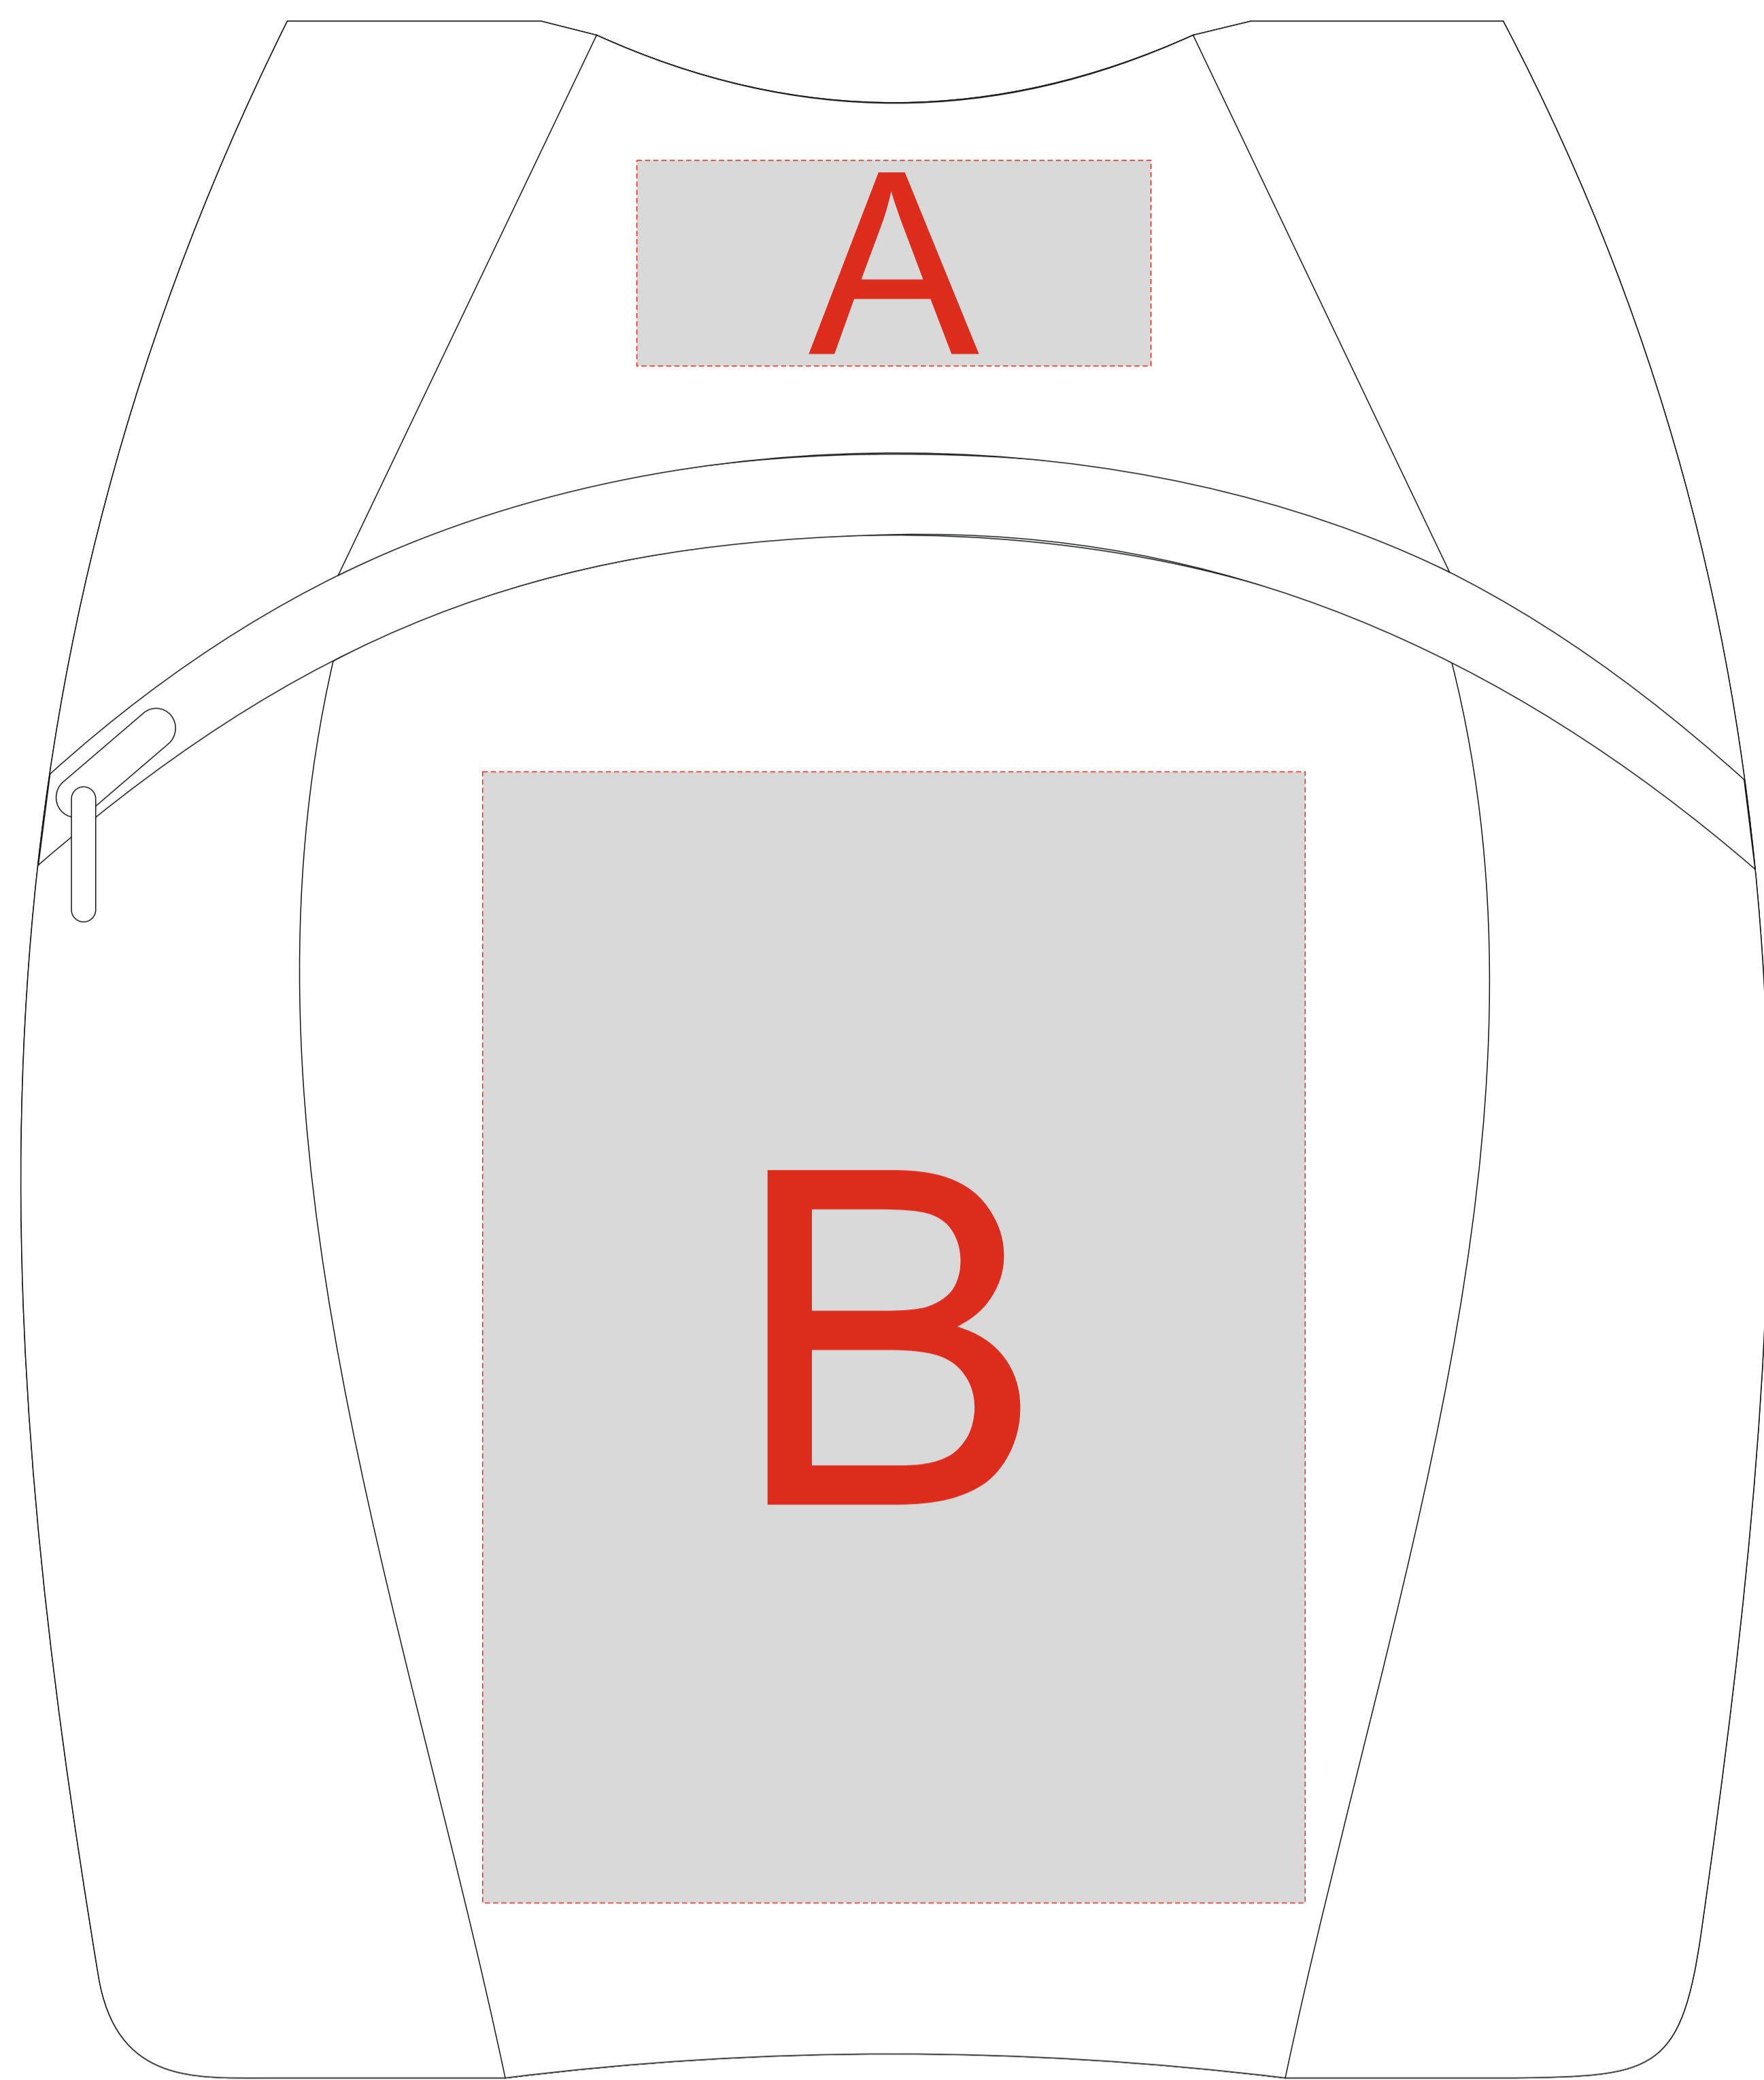

# Арт. 934418

**ВНИМАНИЕ!**  
Вывернуть внутренний карман.  
Нанесение делать предполагая,  
что в карман складывается сам рюкзак.  
Логотип ориентировать верхней частью к молнии!

Внутренний карман  
Нанесение возможно с двух сторон

<b>A</b>	<b>Вид нанесения</b>	<b>Макс площадь (Ш*В)</b>
	Термотрансфер	100x40мм

<b>B</b>	<b>Вид нанесения</b>	<b>Макс площадь (Ш*В)</b>
	Термотрансфер	160x220мм

<b>C</b>	<b>Вид нанесения</b>	<b>Макс площадь (Ш*В)</b>
	Термотрансфер	130x120мм

Внутренний карман