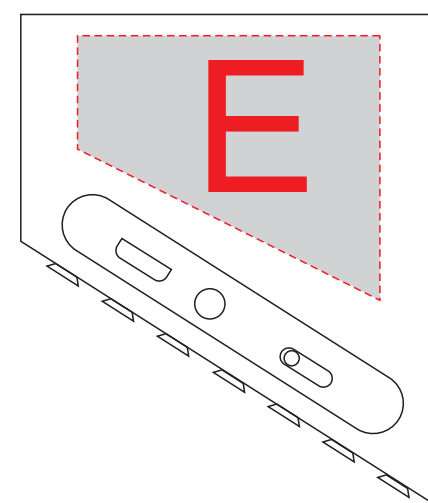

Арт 975517

Вид сверху

Вид справа

Вид слева

A	Вид нанесения	Макс площадь (Ш*В)
	Уф-печать	42x44мм

B	Вид нанесения	Макс площадь (Ш*В)
	Тампопечать	45x15мм

C	Вид нанесения	Макс площадь (Ш*В)
	Тампопечать	40x40мм
	Смола	50x50мм

D	Вид нанесения	Макс площадь (Ш*В)
	Тампопечать	45x40мм
	Уф-печать	45x40мм

E	Вид нанесения	Макс площадь (Ш*В)
	Тампопечать	40x35мм
	Уф-печать	40x35мм

Вид сверху

Вид справа

Вид слева