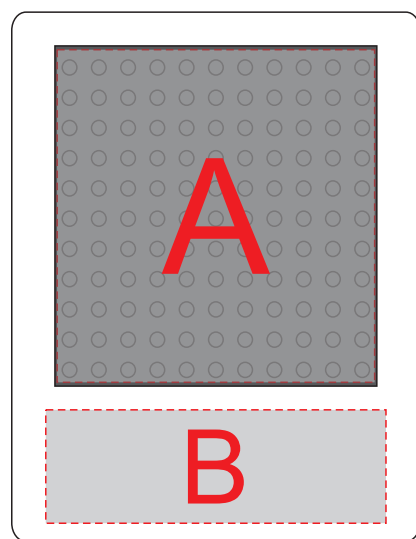

Арт 975517

Вид сверху

Вид справа

Вид слева

A	Вид нанесения	Макс площадь (Ш*В)
	Уф-печать	42x44мм

B	Вид нанесения	Макс площадь (Ш*В)
	Тампопечать	45x15мм

C	Вид нанесения	Макс площадь (Ш*В)
	Тампопечать	40x40мм
	Смола	50x50мм

D	Вид нанесения	Макс площадь (Ш*В)
	Тампопечать	45x40мм
	Уф-печать	45x40мм

E	Вид нанесения	Макс площадь (Ш*В)
	Тампопечать	40x35мм
	Уф-печать	40x35мм

Вид сверху

Вид справа

Вид слева