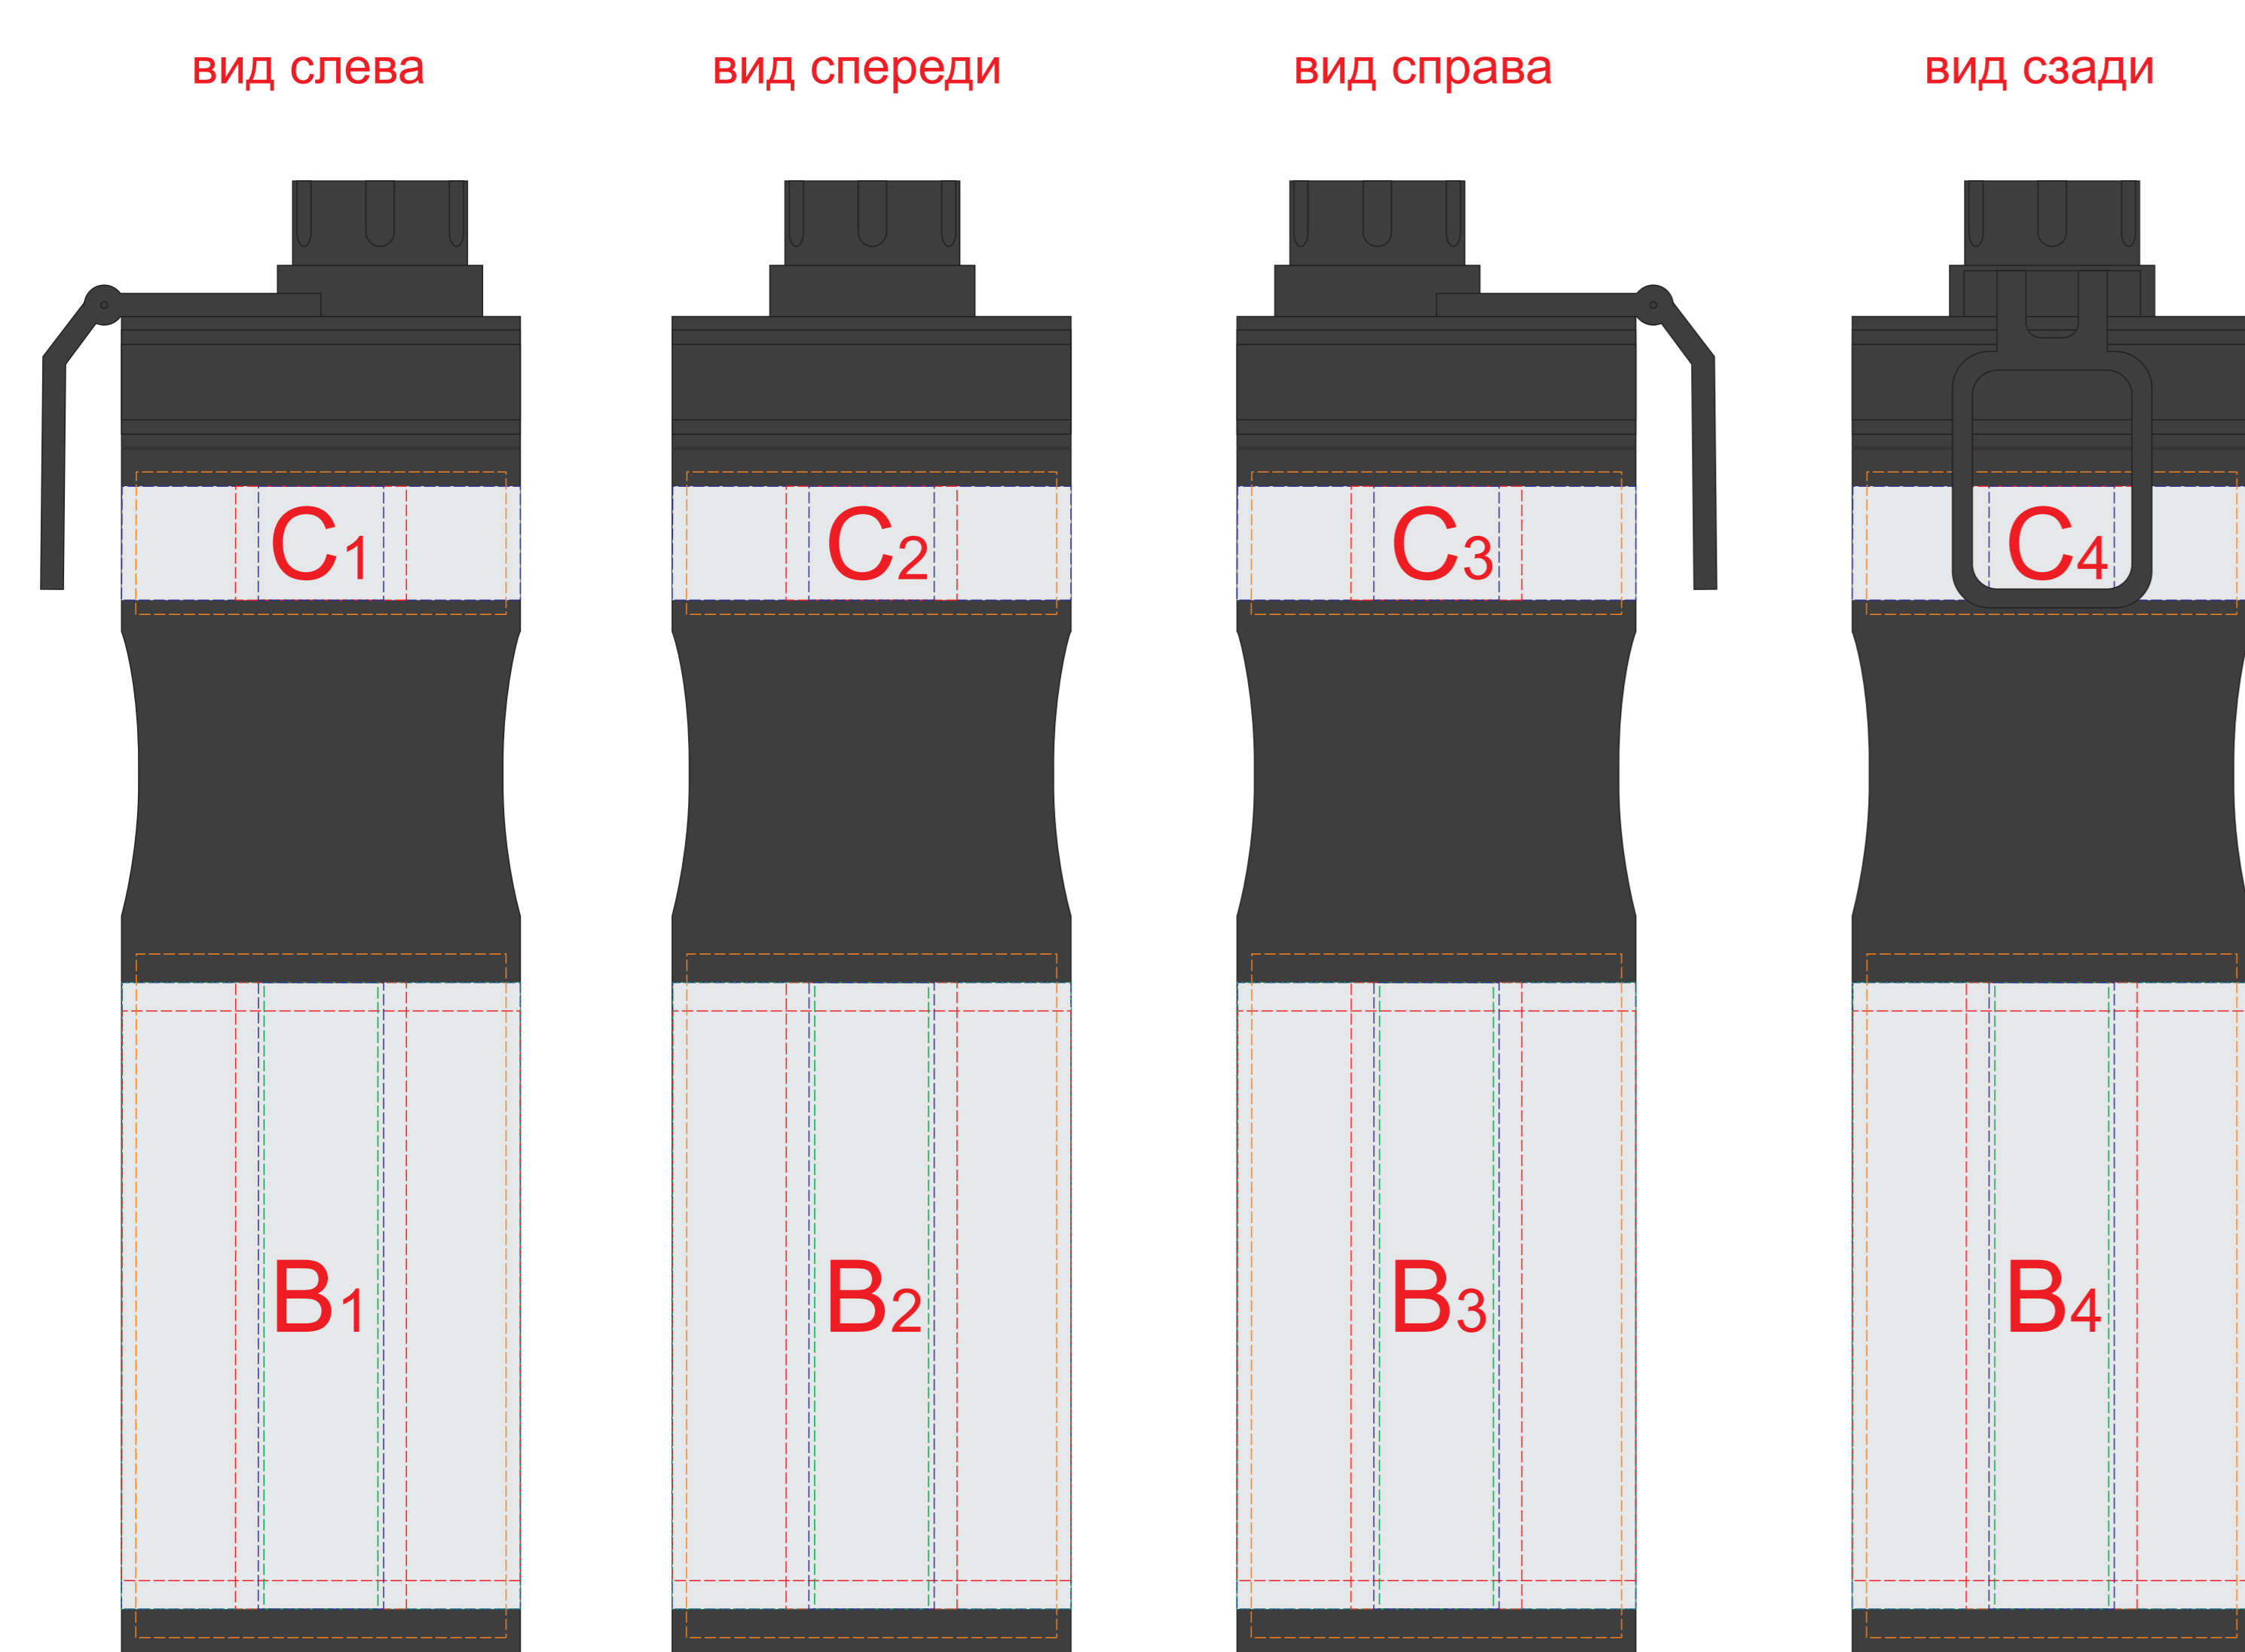

B	Вид нанесения	Макс площадь (Ш*В)
	Гравировка	22x110мм
	Круговая гравировка	219x110мм
	Гравировка XL	65x120мм
	Тампопечать	30x50мм
	Круговая трафаретная печать 1+0	210x100мм
Уф печать	20x110мм	
Круговая уф печать	219,8x110мм	

C	Вид нанесения	Макс площадь (Ш*В)
	Гравировка	22x20мм
	Круговая гравировка	219x20мм
	Гравировка XL	65x25мм
Тампопечать	30x20мм