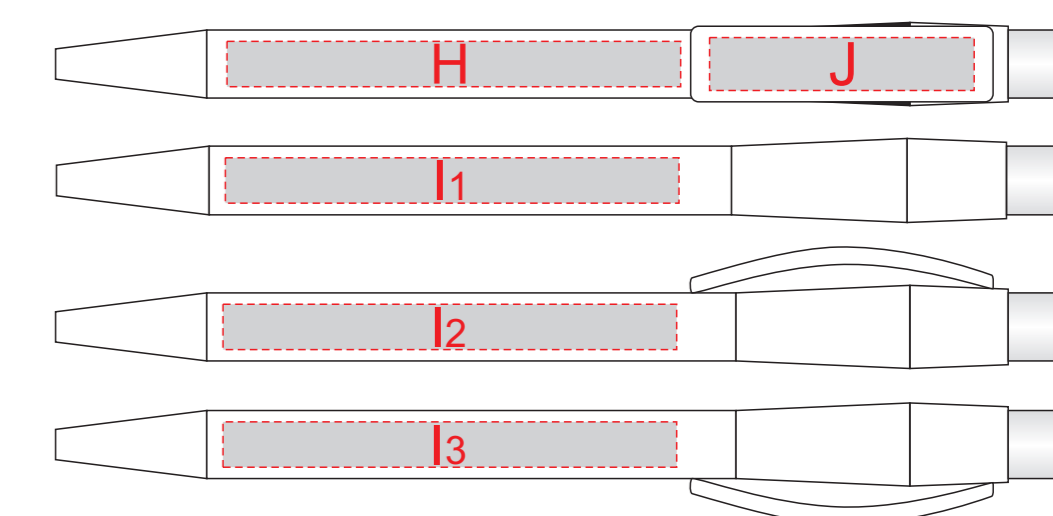

<b>C</b>	Вид нанесения	Макс площадь (Ш*В)
	Трафаретная печать(1+0)	100x170мм

<b>D</b>	Вид нанесения	Макс площадь (Ш*В)
	Трафаретная печать(1+0)	100x150мм

Лицо

Оборот

Крышка коробки

<b>E</b>	Вид нанесения	Макс площадь (Ш*В)
	Шильд спектр	150x150мм
	Металлостикер	160x150мм
	Цифровая печать	160x150мм
	Тиснение	95x95мм

Ложемент

Внимание! Толщина линий - не менее 1 мм.

<b>F</b>	Вид нанесения	Макс площадь (Ш*В)
	Гравировка	30x35мм

<b>G</b>	Вид нанесения	Макс площадь (Ш*В)
	Гравировка	100x150мм

образец для круговой трафаретной печати

<b>H</b>	Вид нанесения	Макс площадь (Ш*В)
	Тампопечать	50x6мм

<b>I</b>	Вид нанесения	Макс площадь (Ш*В)
	Тампопечать	50x6мм
	УФ печать	60x6мм

<b>J</b>	Вид нанесения	Макс площадь (Ш*В)
	Тампопечать	35x7мм

<b>K</b>	Вид нанесения	Макс площадь (Ш*В)
	Круговая трафаретная печать	50x28,2мм