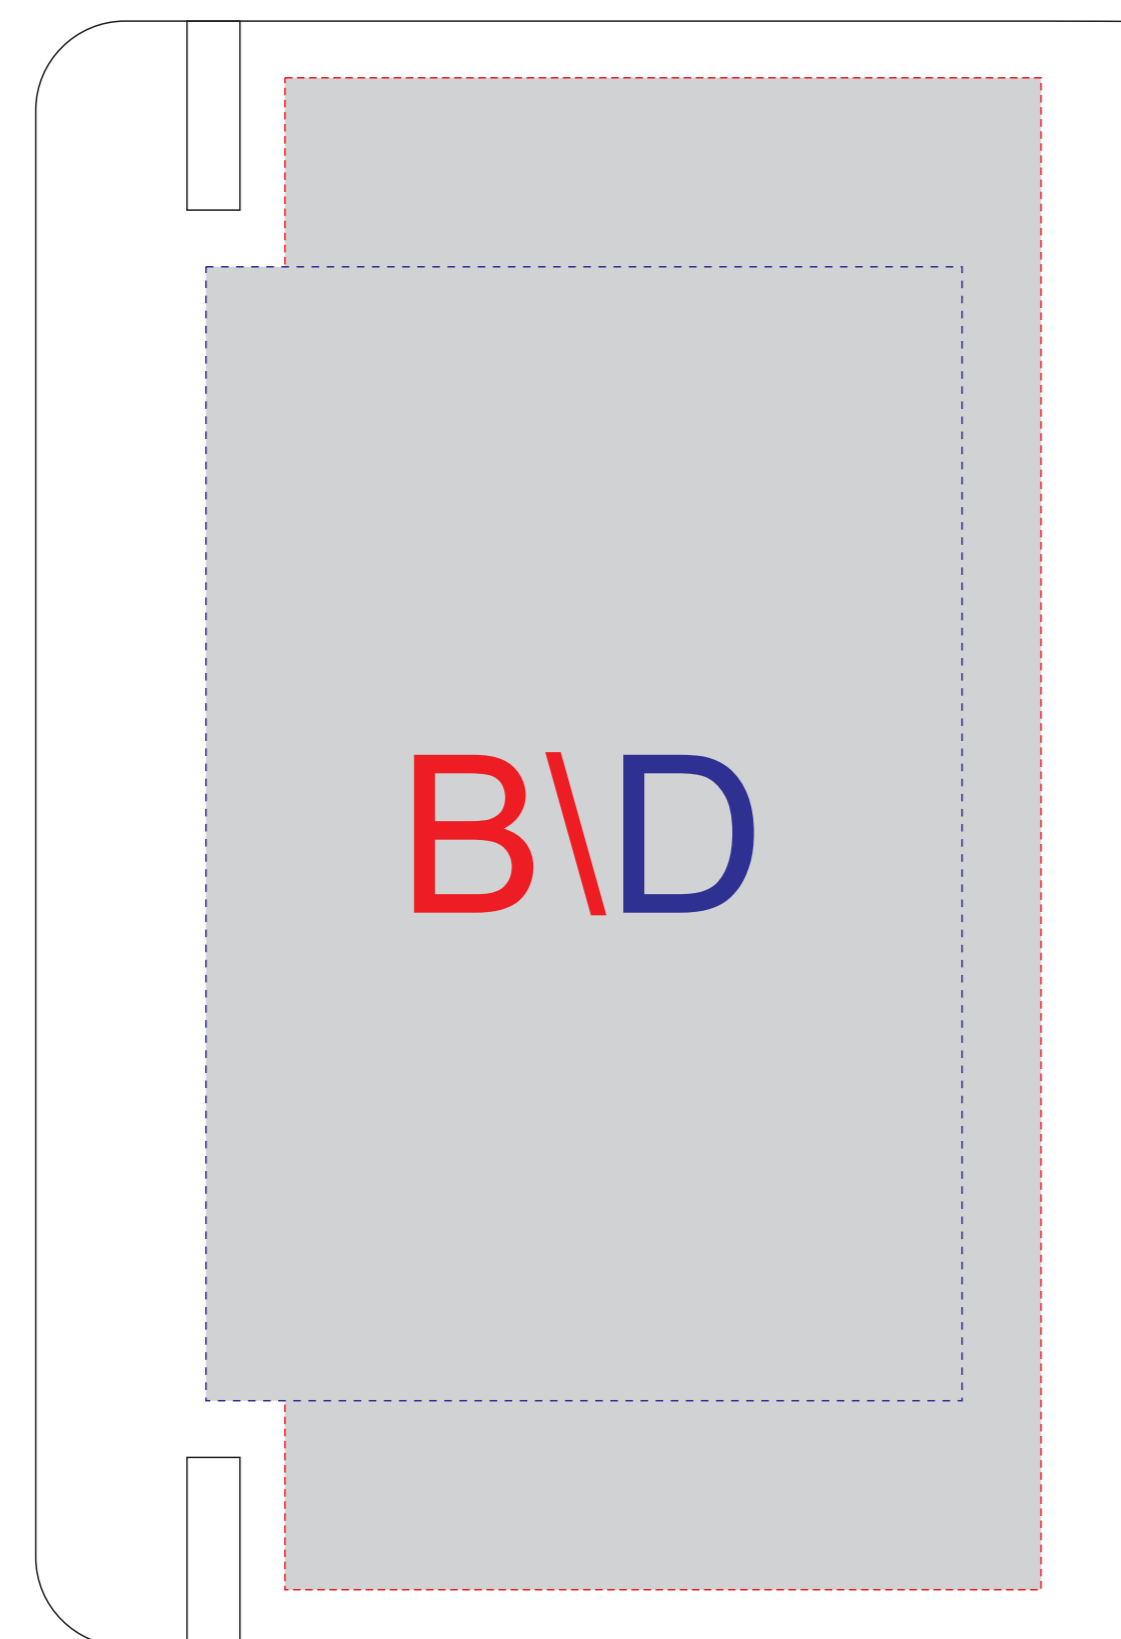

# Арт. 700325.03

Лицо

Оборот

<b>A</b>	Вид нанесения	Макс площадь (Ш*В)
	Уф печать	120x200мм
	Шильд спектр	100x150мм
	Металлостикер	100x170мм
	Тиснение	95x95мм

<b>B</b>	Вид нанесения	Макс площадь (Ш*В)
	Шильд спектр	100x150мм
	Металлостикер	100x170мм
	Тиснение	95x95мм

<b>C</b>	Вид нанесения	Макс площадь (Ш*В)
	Трафаретная печать(1+0)	100x170мм

<b>D</b>	Вид нанесения	Макс площадь (Ш*В)
	Трафаретная печать(1+0)	100x150мм

Лицо

Оборот

Крышка коробки

<b>E</b>	Вид нанесения	Макс площадь (Ш*В)
	Шильд спектр	150x150мм
	Металлостикер	160x150мм
	Цифровая печать	160x150мм
	Тиснение	95x95мм

Ложемент

Внимание! Толщина линий - не менее 1 мм.

<b>F</b>	Вид нанесения	Макс площадь (Ш*В)
	Гравировка	30x35мм

<b>G</b>	Вид нанесения	Макс площадь (Ш*В)
	Гравировка	100x150мм

образец для круговой трафаретной печати

<b>K</b>	Вид нанесения	Макс площадь (Ш*В)
	Круговая трафаретная печать	50x28,2мм