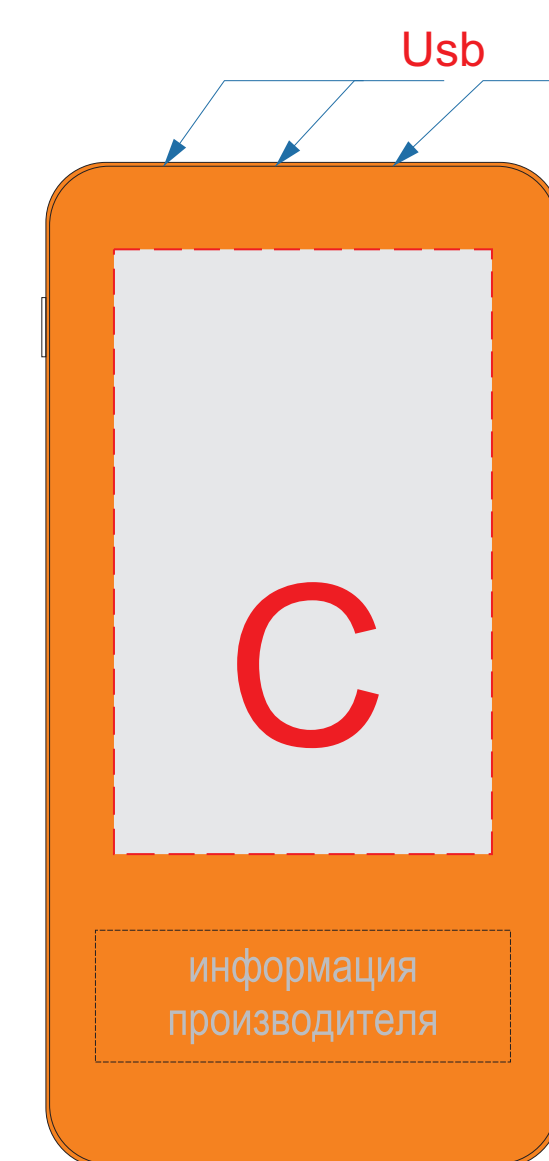

крышка коробки

Внимание! Тампопечать возможна в 1 цвет - черной, серебряной или золотой краской.  
Трафаретная печать возможна в 1 цвет - белой, черной или серебряной краской.

A	Вид нанесения	Макс площадь (Ш*В)
	Тампопечать 1+0	35x35мм
	Трафаретная печать 1+0	230x160мм
	Тиснение	60x60мм
	Цифровая печать на белой основе	270x200мм
Шильд спектр	150x150мм	

Лицо

Оборот

B	Вид нанесения	Макс площадь (Ш*В)
	Уф печать	50x110мм

C	Вид нанесения	Макс площадь (Ш*В)
	Уф печать	50x85мм

гравировка серебро

Вид слева

Вид спереди

Вид справа

Вид сзади

Внимание! Круговая гравировка не стыкуется!  
При круговой гравировке позиционирование невозможно!

D	Вид нанесения	Макс площадь (Ш*В)
	Гравировка	30x90мм
	Гравировка XL	50x80мм
Круговая гравировка	195x70мм	