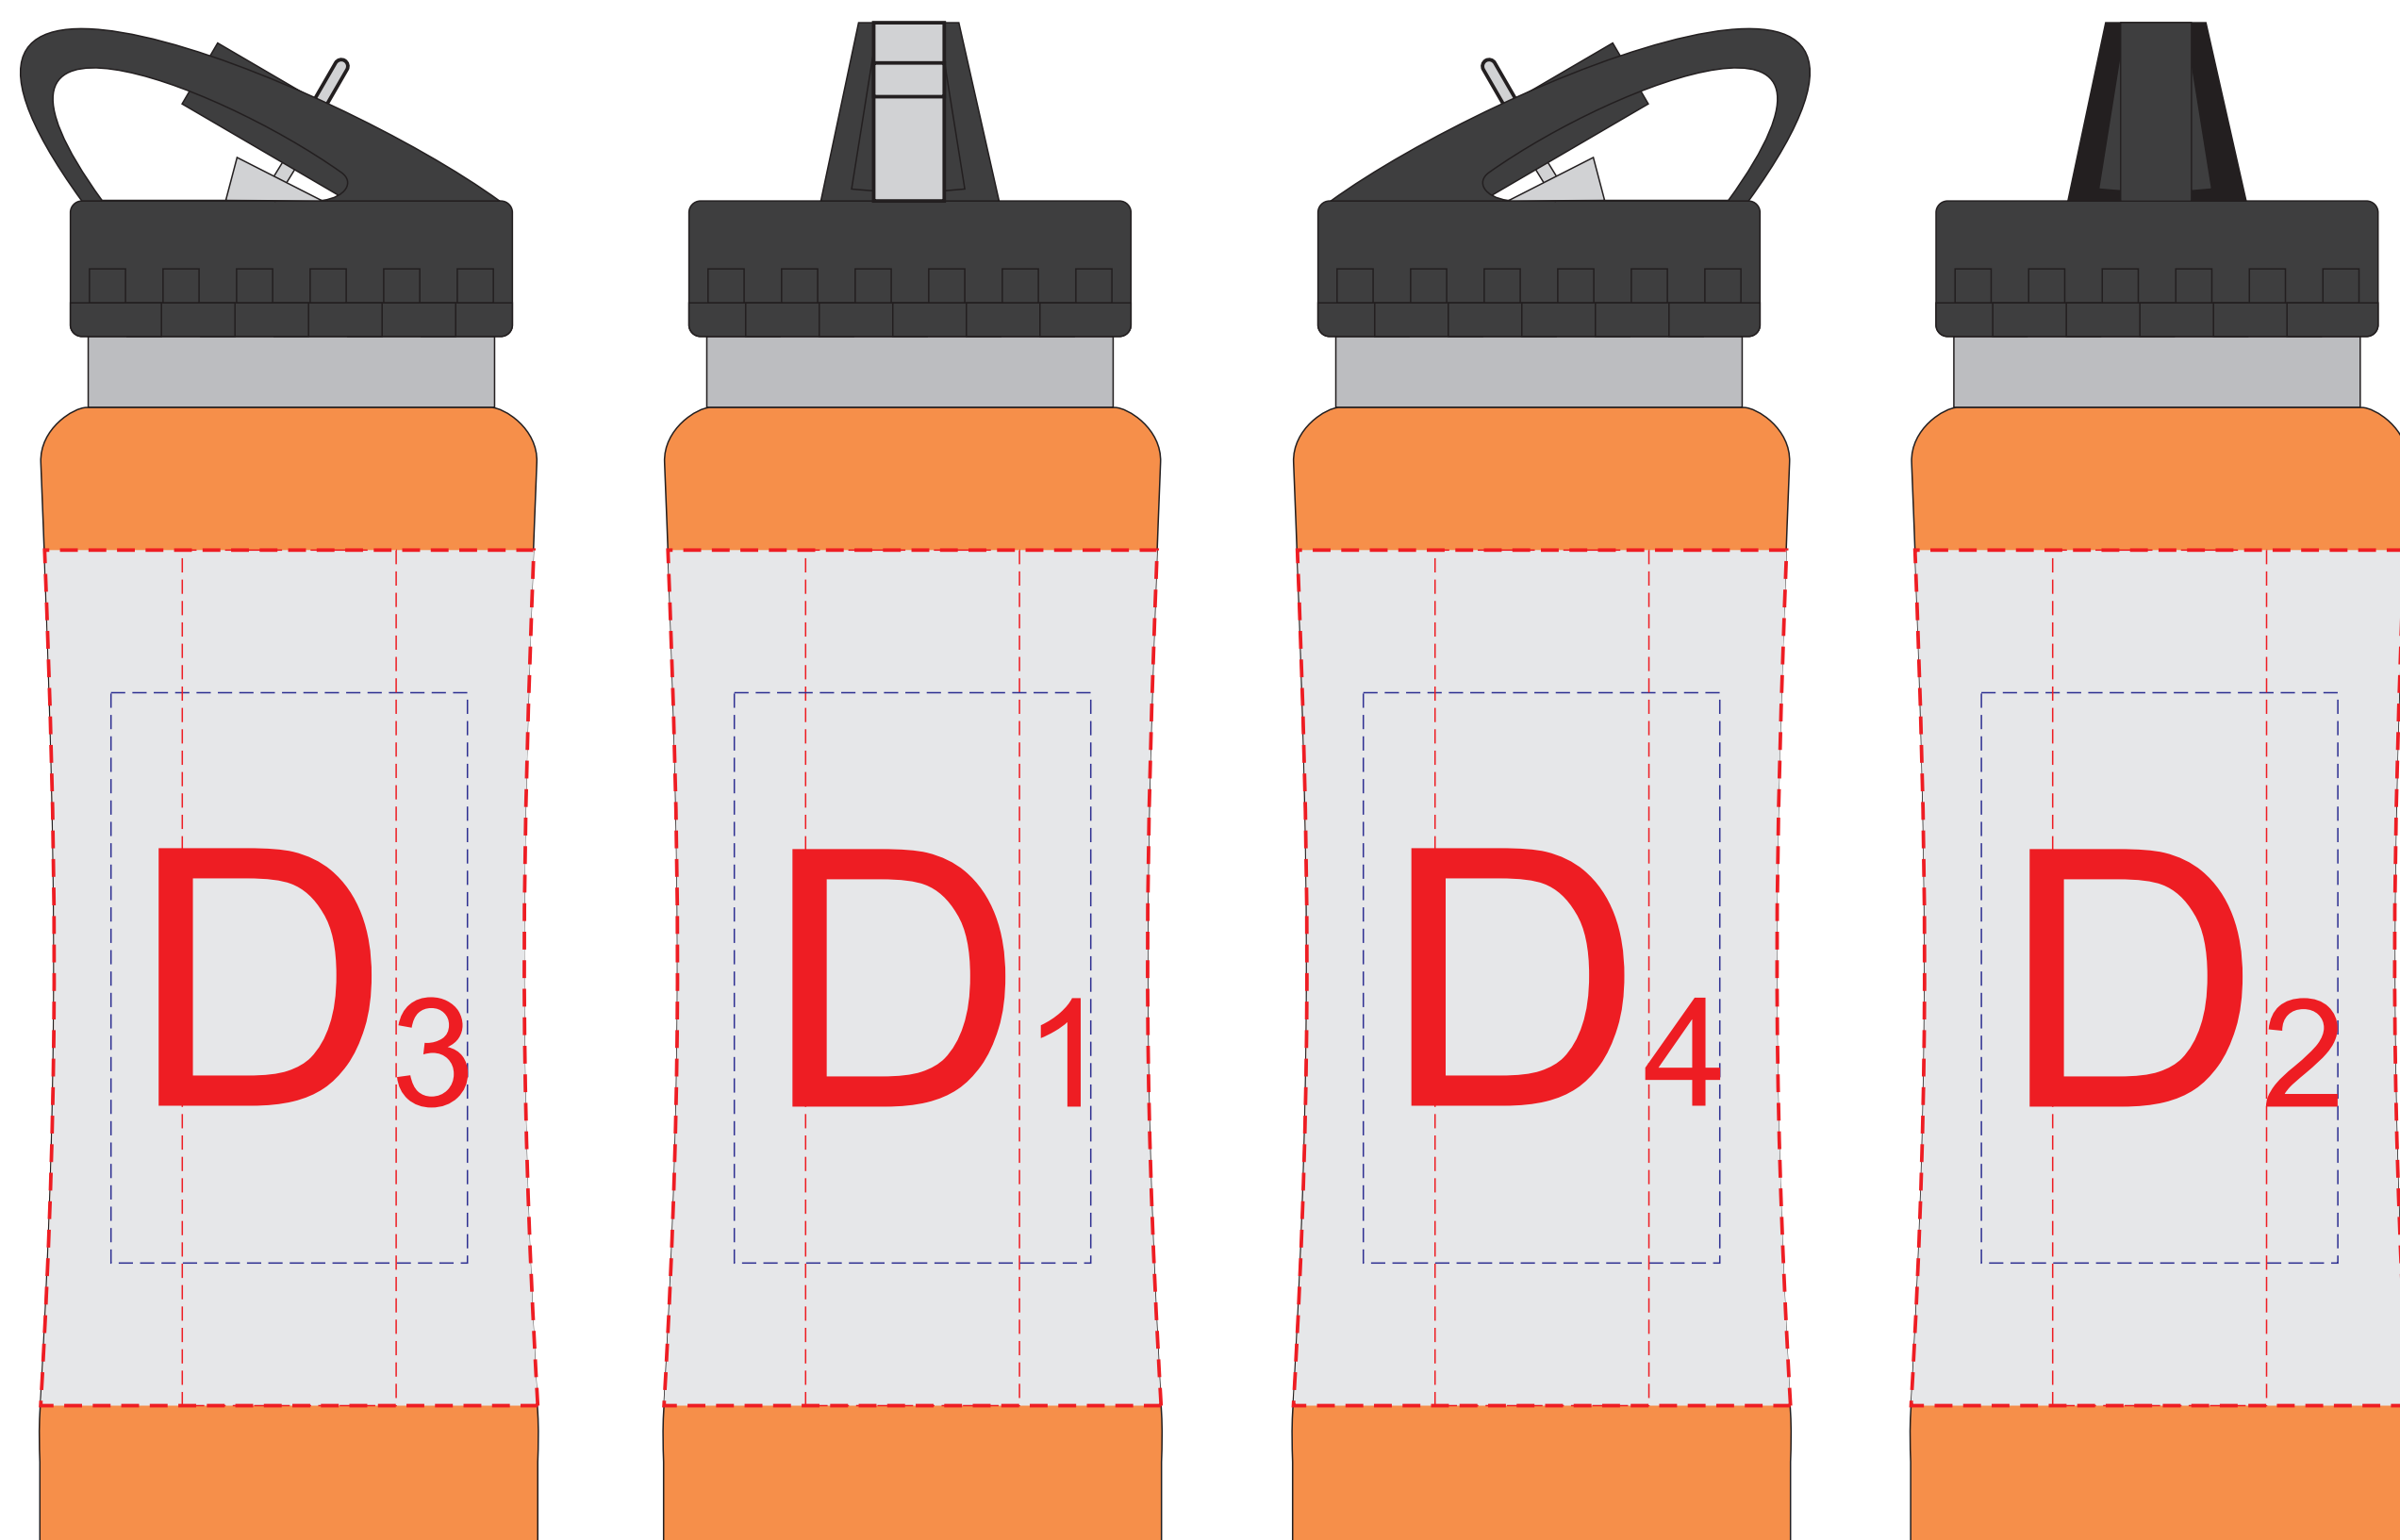

крышка коробки

Внимание! Тампопечать возможна в 1 цвет - черной, серебряной или золотой краской.  
Трафаретная печать возможна в 1 цвет - белой, черной или серебряной краской.

A	Вид нанесения	Макс площадь (Ш*В)
	Тампопечать 1+0	35x35мм
	Трафаретная печать 1+0	230x160мм
	Тиснение	60x60мм
	Цифровая печать на белой основе	270x200мм
Шильд спектр	150x150мм	

Лицо

Оборот

B	Вид нанесения	Макс площадь (Ш*В)
	Уф печать	50x110мм

C	Вид нанесения	Макс площадь (Ш*В)
	Уф печать	50x85мм

гравировка серебро

Вид слева

Вид спереди

Вид справа

Вид сзади

Внимание! Круговая гравировка не стыкуется!  
При круговой гравировке позиционирование невозможно!

D	Вид нанесения	Макс площадь (Ш*В)
	Гравировка	30x90мм
	Гравировка XL	50x80мм
Круговая гравировка	195x70мм	