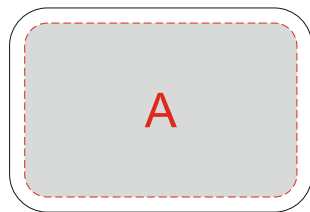

Арт. 780421sh

	Вид нанесения	Макс площадь (Ш*В)
	Гравировка	36x23мм
	Смола	36x23мм
	Цифровая печать	36x23мм