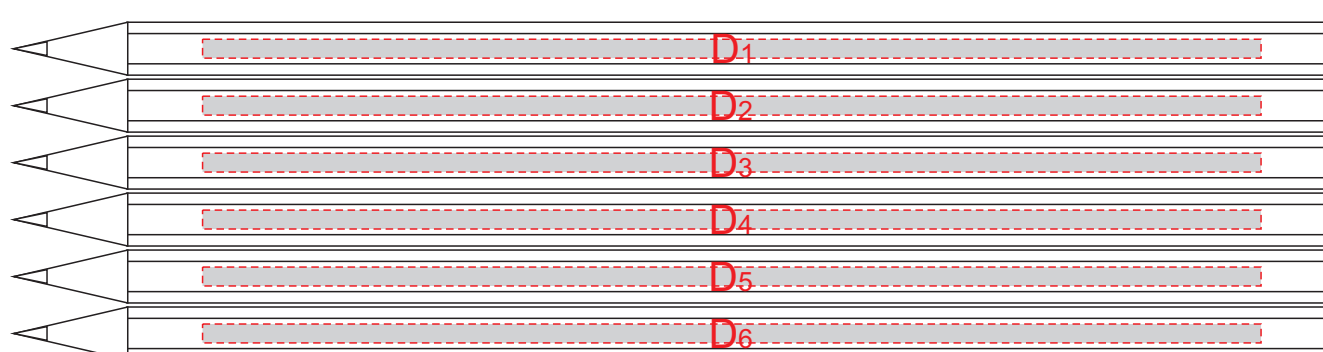

лицо

оборот

нанесение возможно на шести гранях

развертка карандаша при нанесении на шести гранях

A	Вид нанесения	Макс площадь (Ш*В)
	Цифровая печать (для арт.14004.01 и 14004.02 только на белой основе, для арт.14004.06 - на белой и прозрачной)	70x115мм

B	Вид нанесения	Макс площадь (Ш*В)
	Цифровая печать (для арт.14004.01 и 14004.02 только на белой основе, для арт.14004.06 - на белой и прозрачной)	70x10мм

C	Вид нанесения	Макс площадь (Ш*В)
	Цифровая печать (для арт.14004.01 и 14004.02 только на белой основе, для арт.14004.06 - на белой и прозрачной)	70x160мм

D	Вид нанесения	Макс площадь (Ш*В)
	Тампопечать 1+0	50x2,5мм