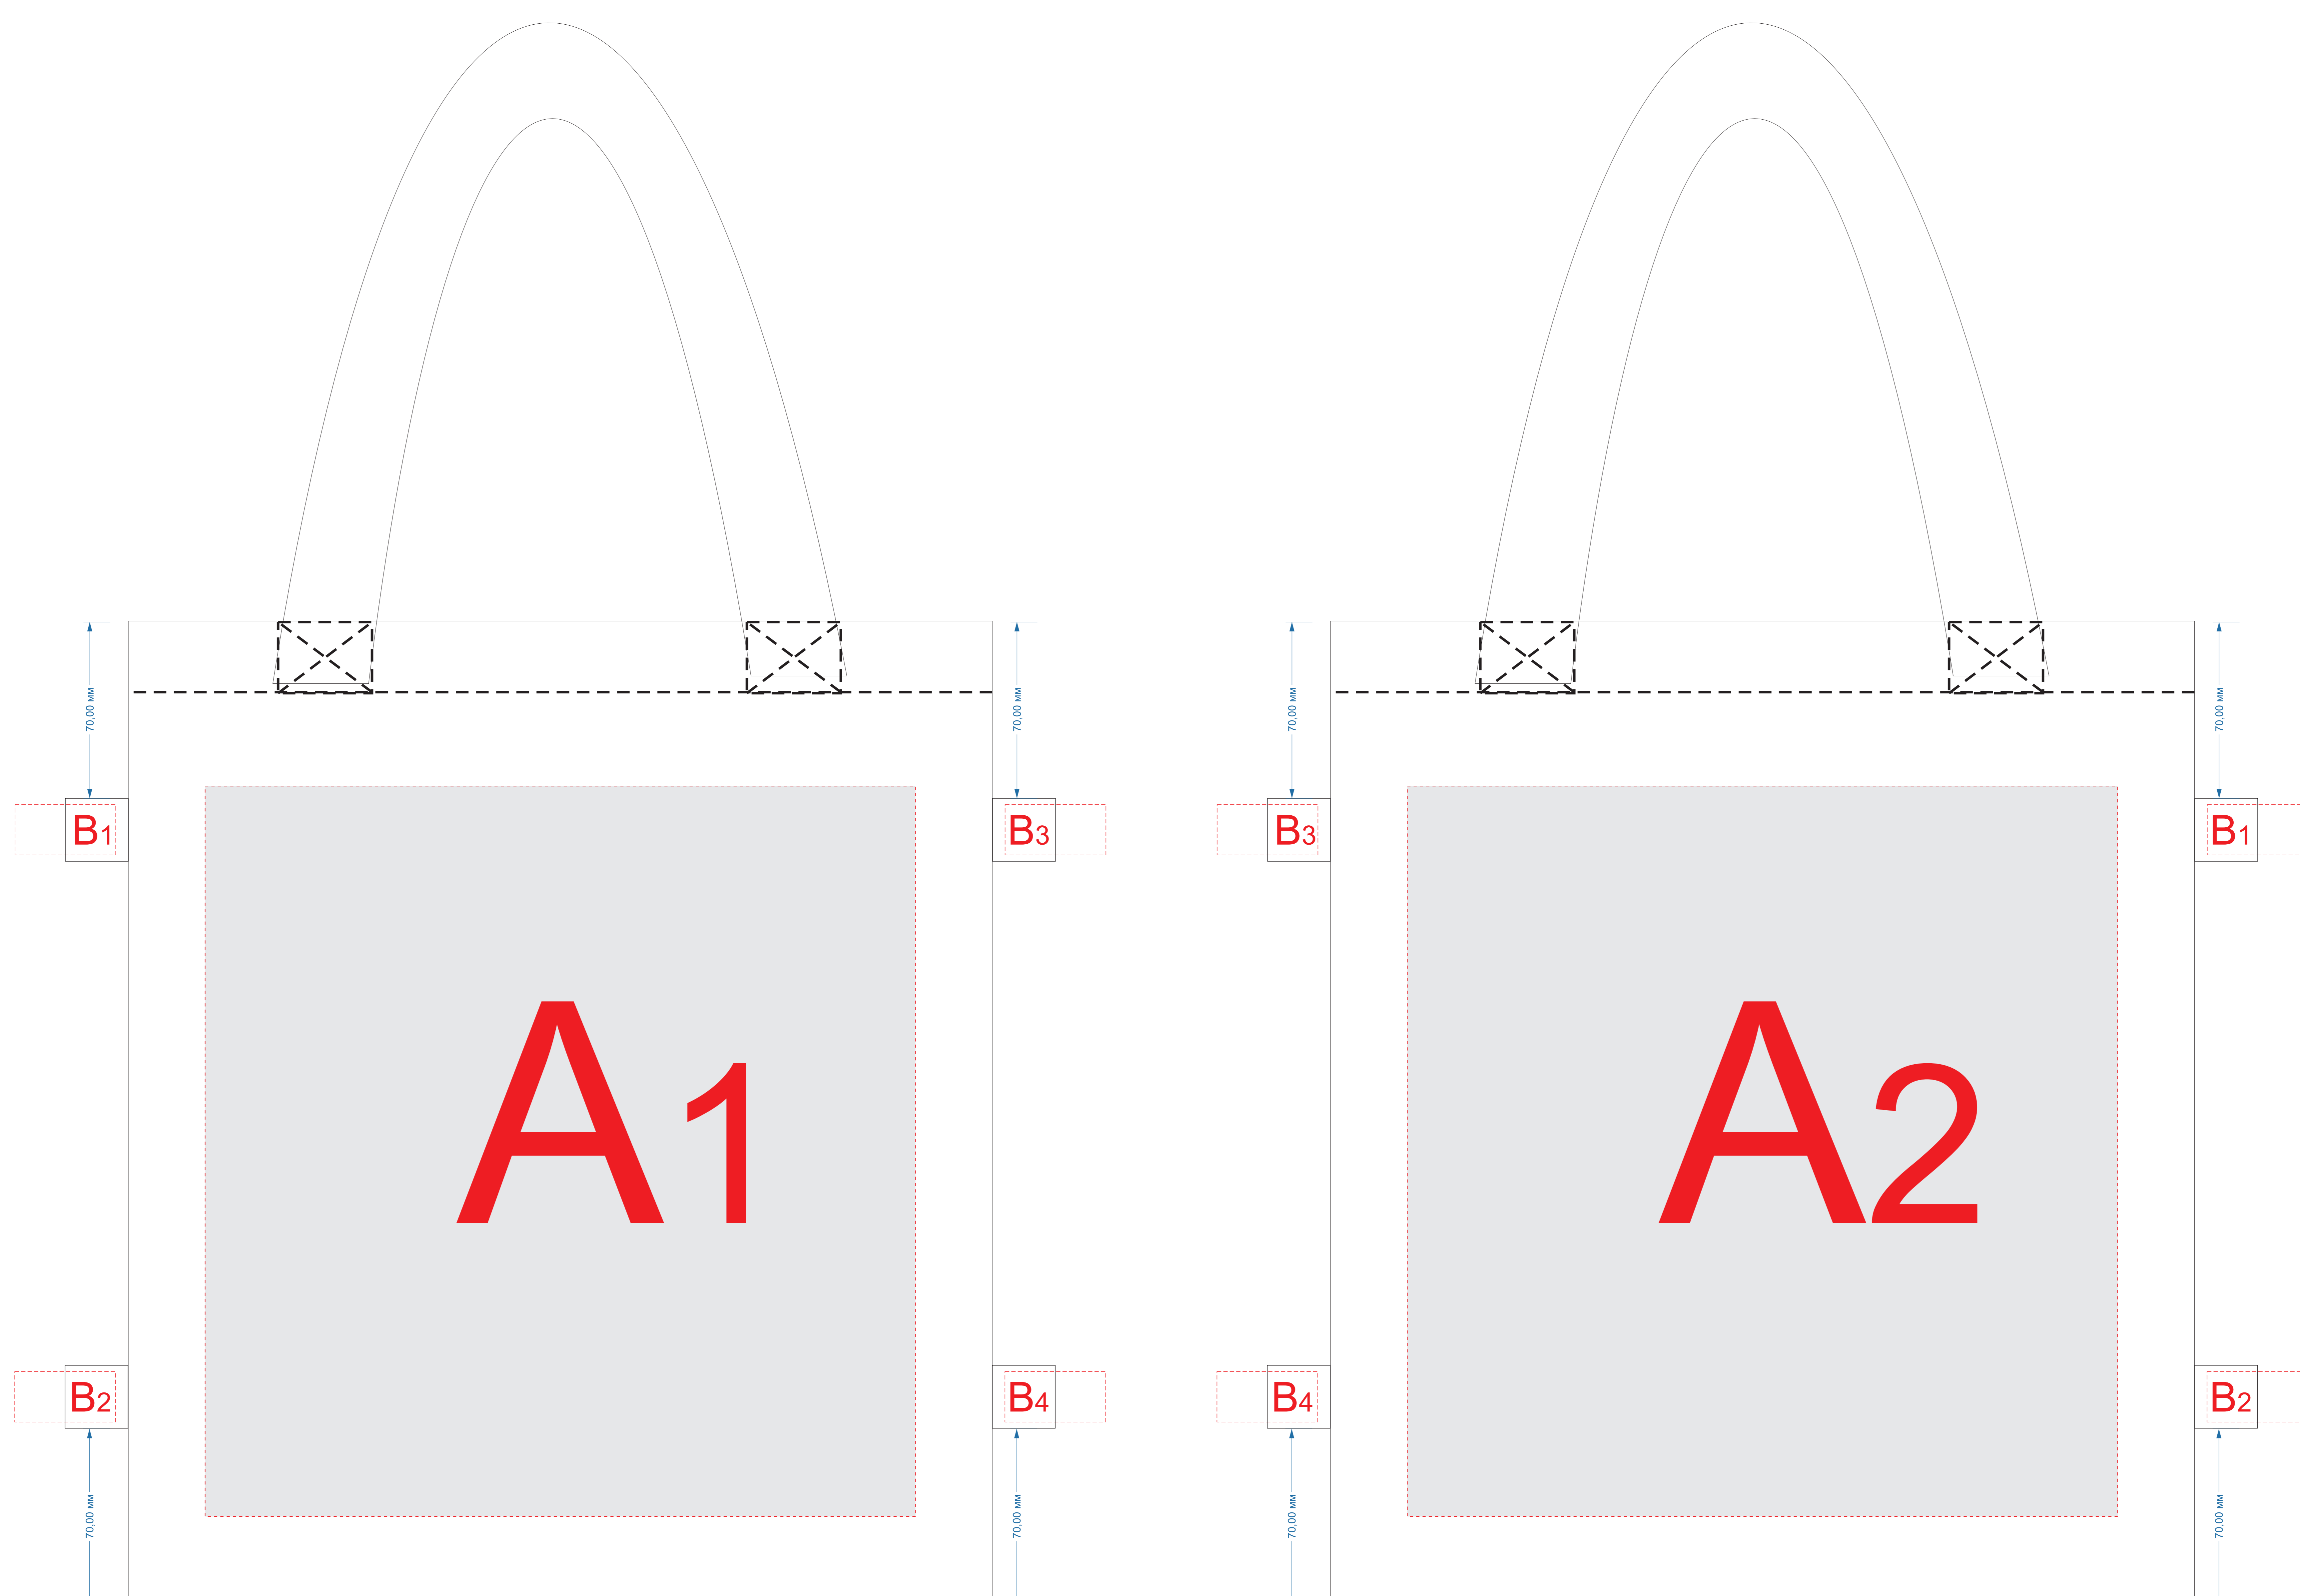

сторона 1

сторона 2

бирка

Внимание! На цветных изделиях трафаретная печать возможна только белым, черным, серебром или золотом.

A	Вид нанесения	Макс площадь (Ш*В)
	Термотрансфер	282x290мм
	Трафаретная печать (1+0)	282x240мм

Внимание! Печать на бирке возможна только с одной стороны.

B	Вид нанесения	Макс площадь (Ш*В)
	Сублимация (фоновая запечатка)	70x31мм
Сублимация (для текста и логотипов)	40x20мм	

Масштаб 1:2