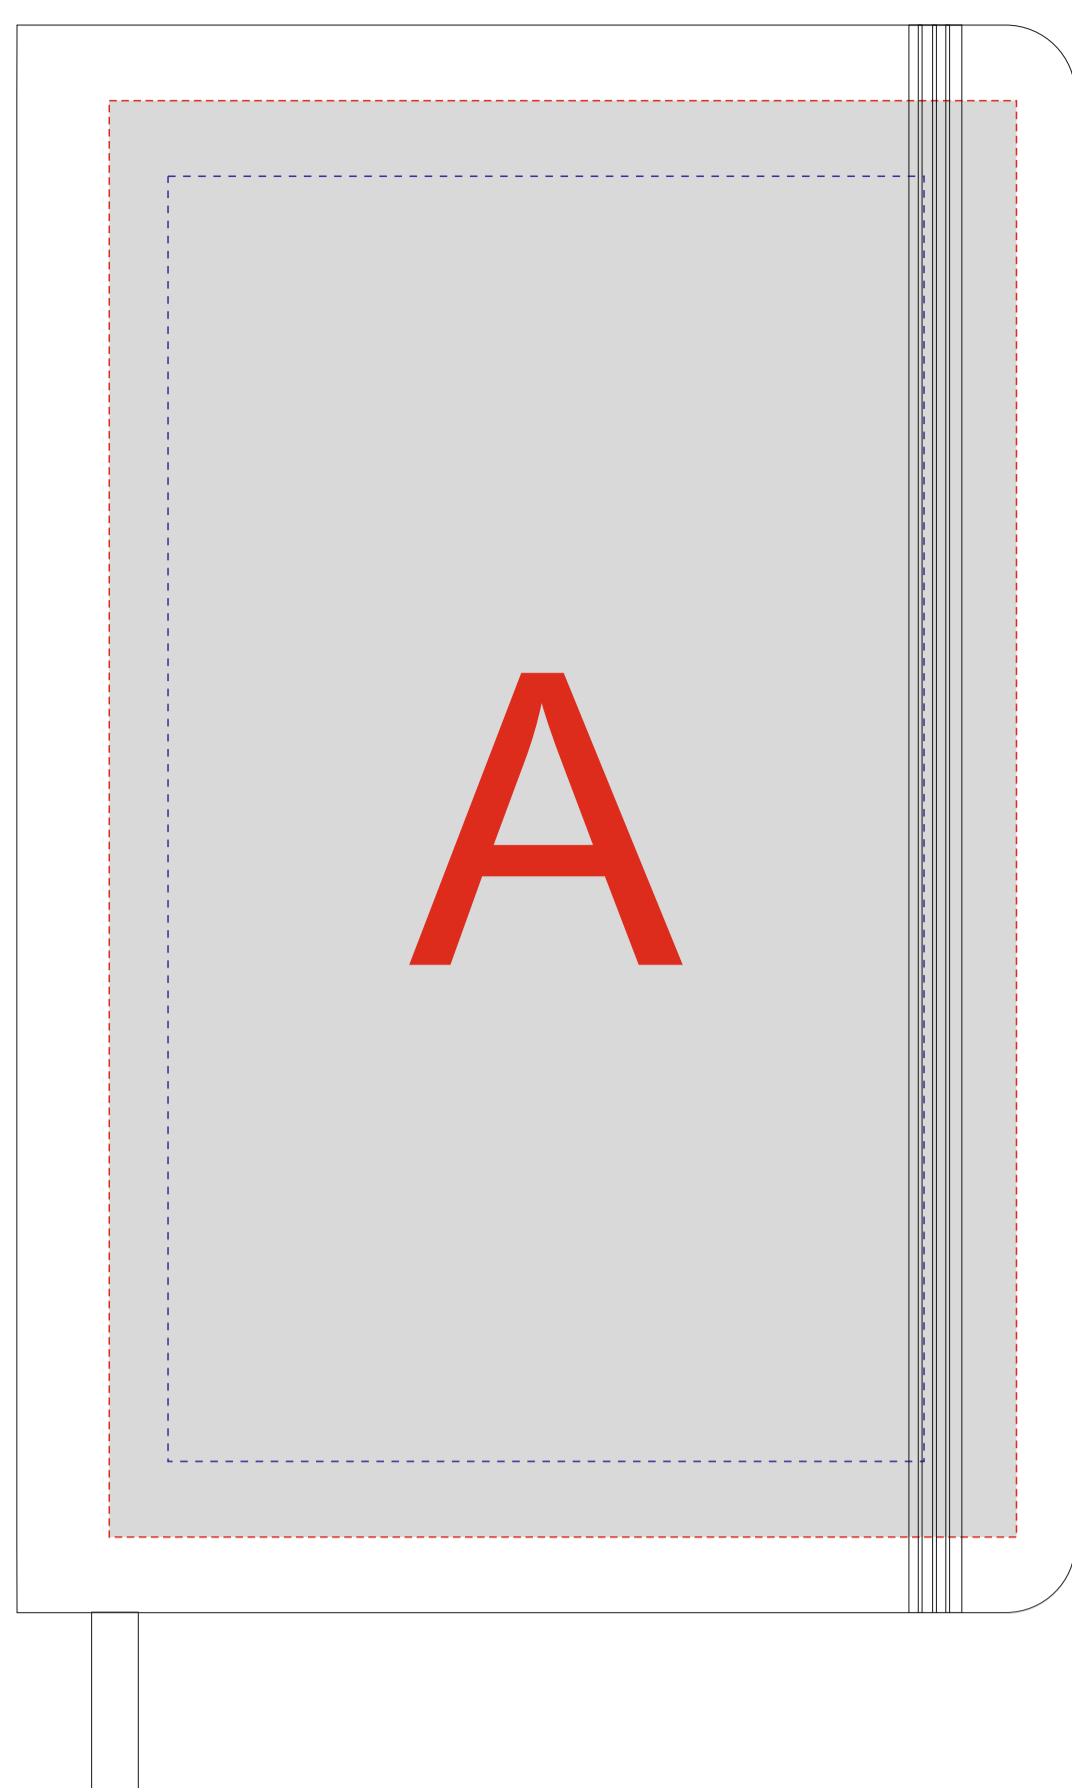

Арт. 1071350

А	Вид нанесения	Макс площадь (Ш*В)
	Уф-печать	120x190мм
	Тиснение	95x95мм
	Тампопечать	50x50мм
	Трафаретная печать (1+0)	100x170мм