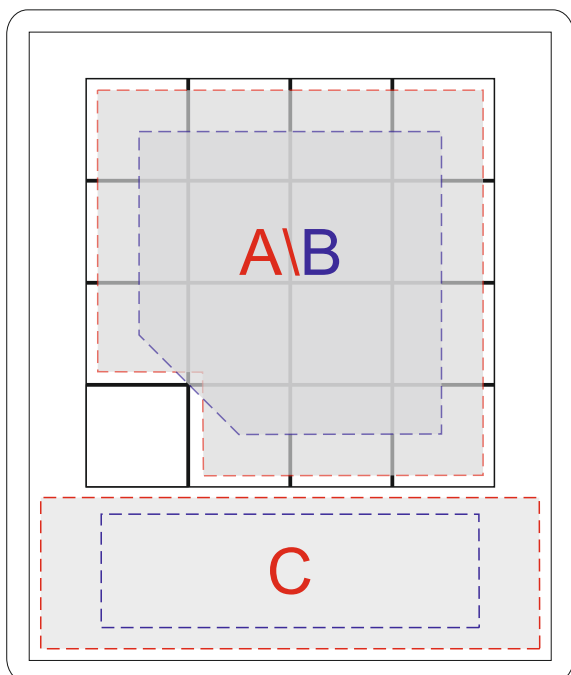

Арт 62920

лицо

оборот

A	Вид нанесения	Макс площадь (Ш*В)
	УФ печать	51x51мм

B	Вид нанесения	Макс площадь (Ш*В)
	Тампопечать	40x40мм

C	Вид нанесения	Макс площадь (Ш*В)
	УФ печать	66x20мм
	Тампопечать	50x15мм

D	Вид нанесения	Макс площадь (Ш*В)
	Тампопечать	50x50мм
	Уф печать	65x79мм