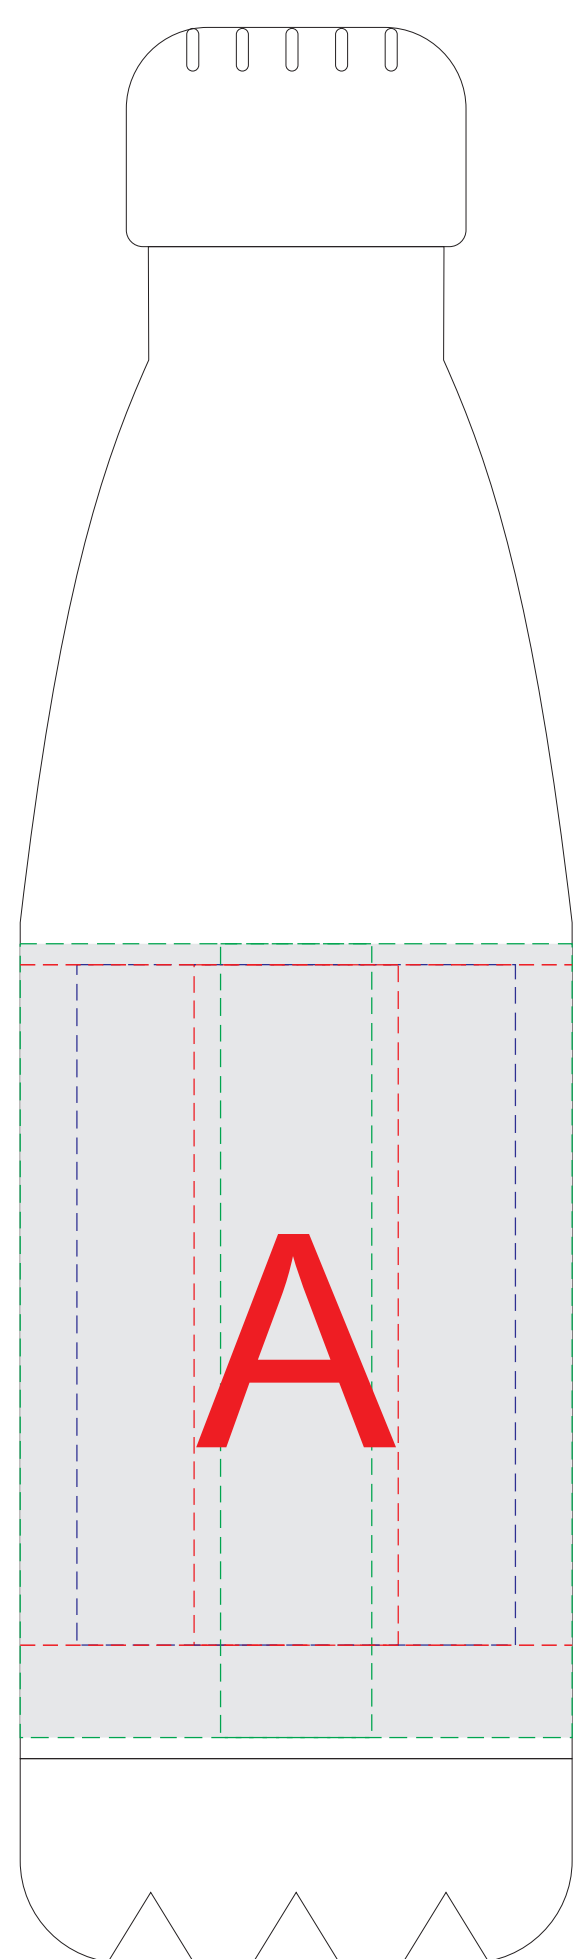

Арт 82136

гравировка серебро

Внимание! Круговая гравировка не стыкуется!

	Вид нанесения	Макс площадь (Ш*В)
A	Гравировка	27x90мм
	Круговая гравировка	210x90мм
	Гравировка XL	58x90мм
	УФ печать	20x100мм
	Круговая УФ печать	213,5x105мм