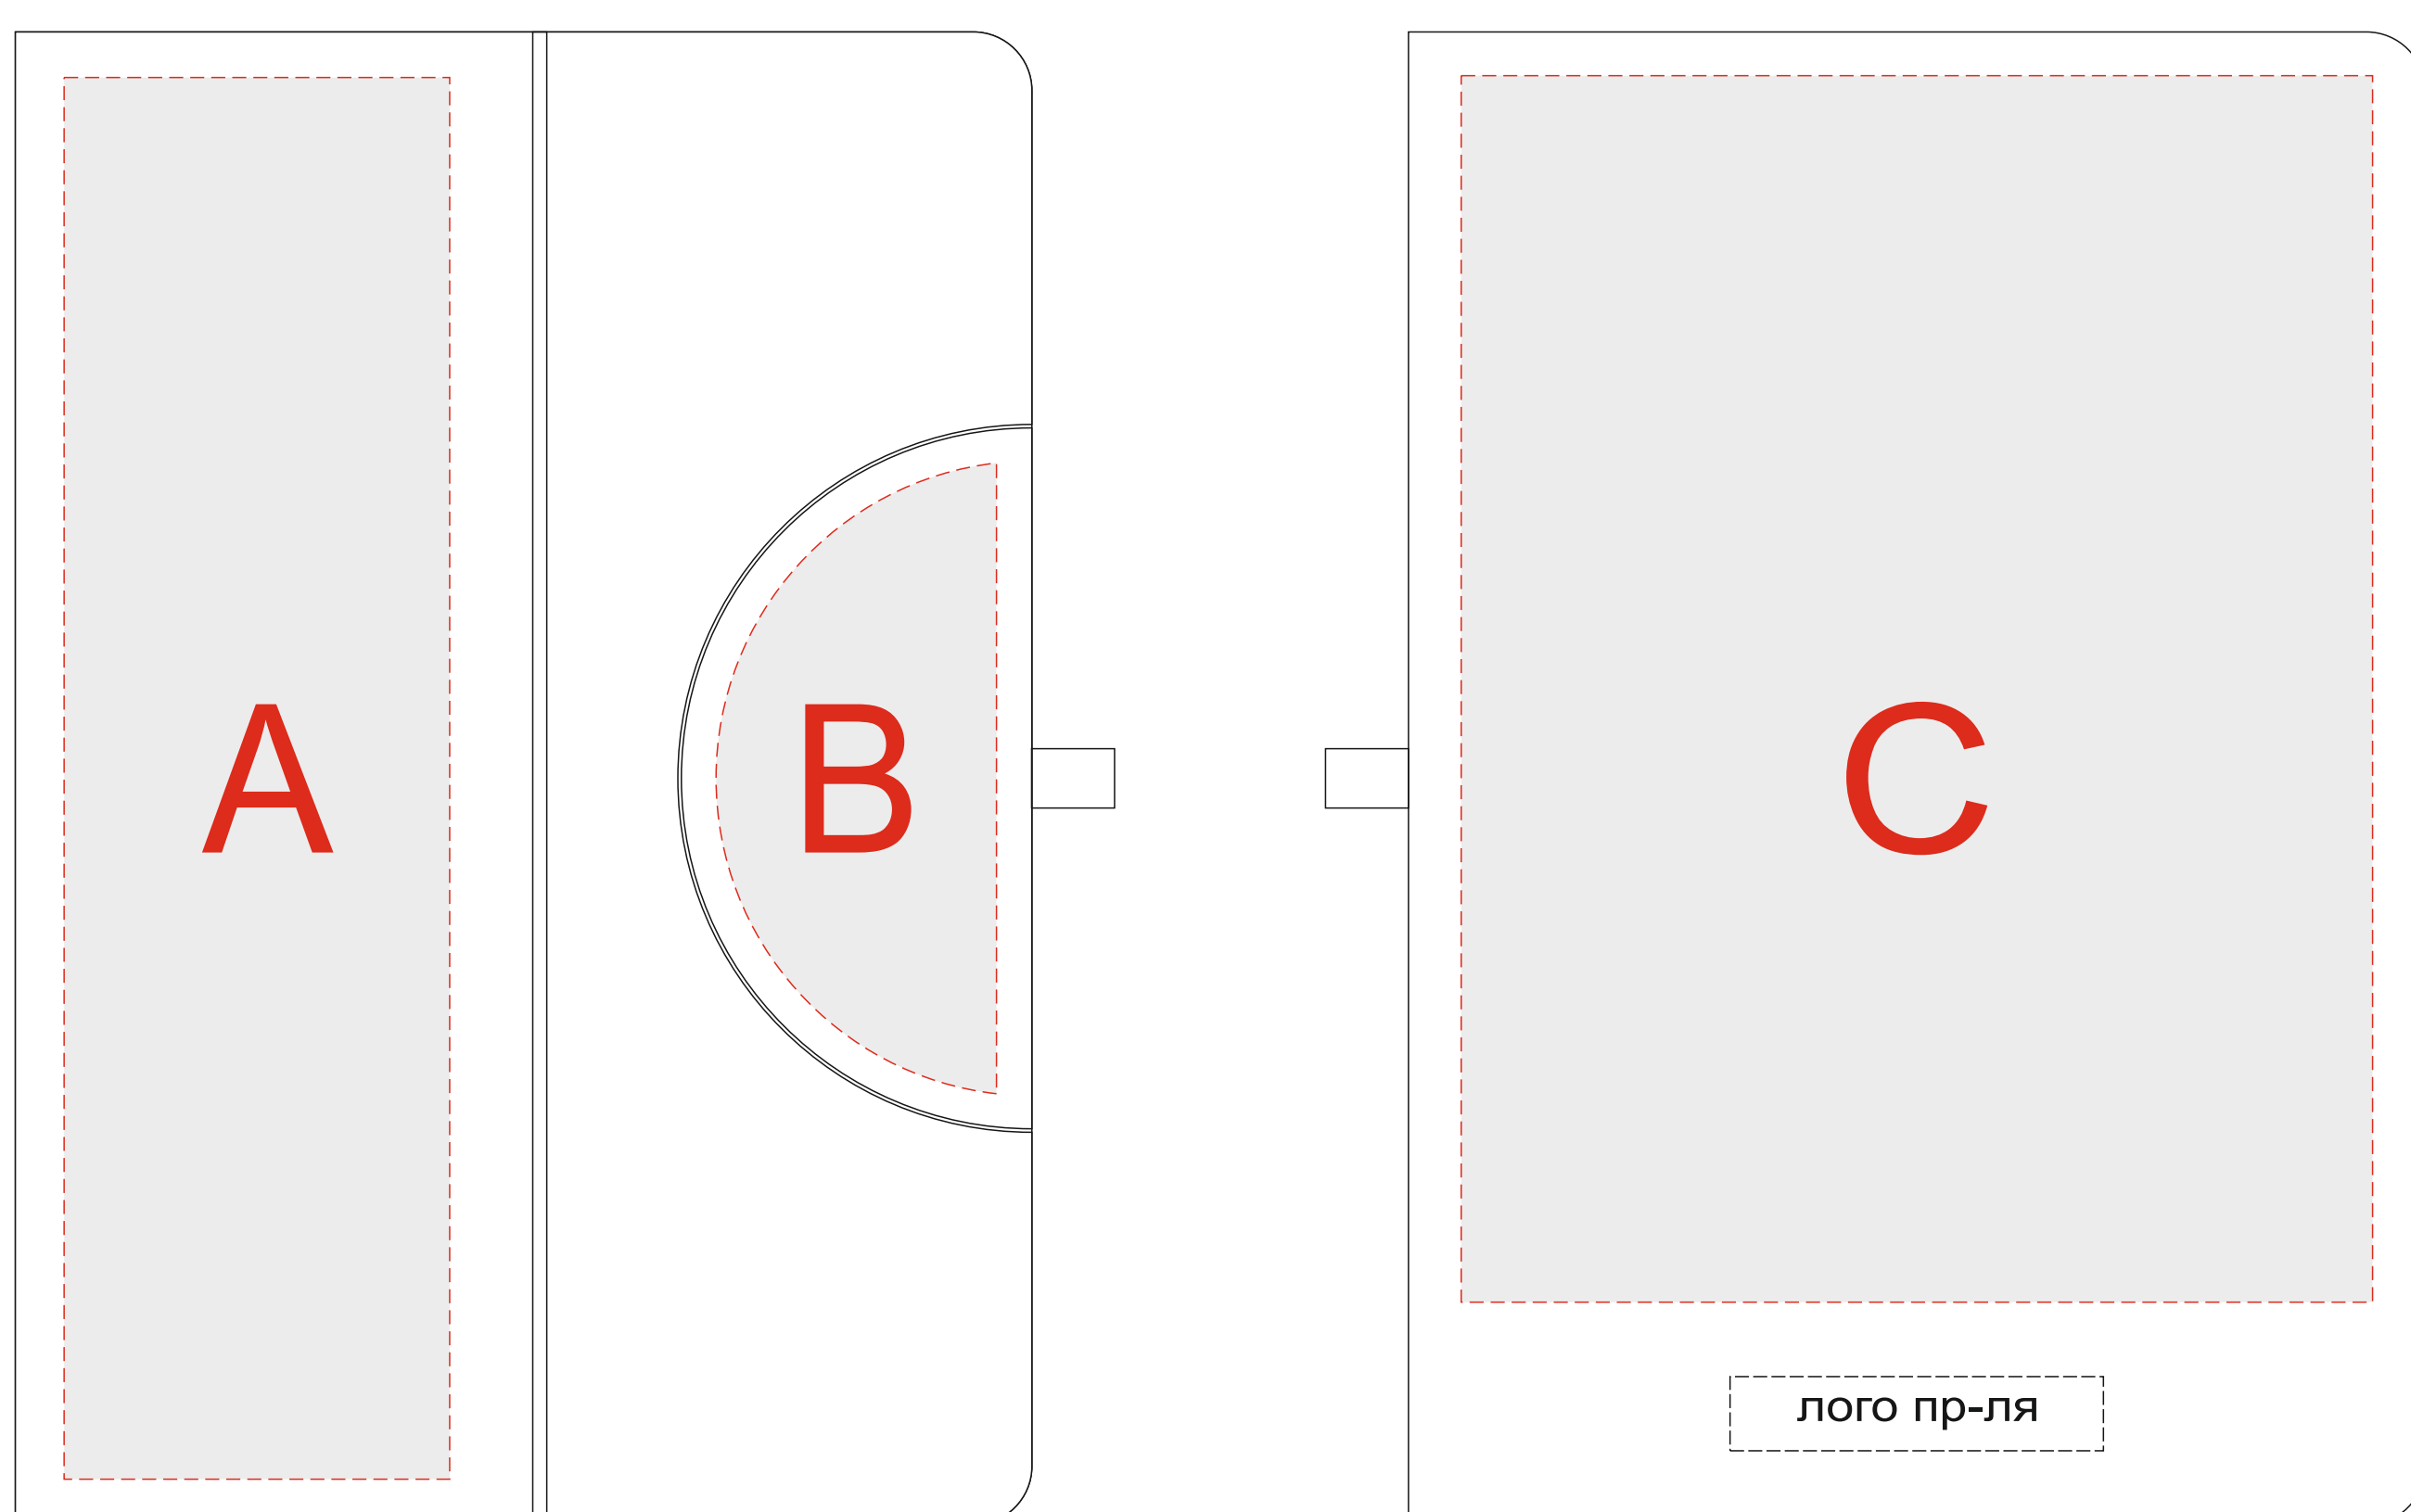

лицо

оборот

Внимание! В связи с особенностью материала (бамбук) сплошная гравировка может быть неоднородной. Рекомендуем выбирать контурную гравировку.

А	Вид нанесения	Макс площадь (Ш*В)	В	Вид нанесения	Макс площадь (Ш*В)
	Тиснение	55x95мм		Гравировка	40x90мм
	Гравировка	55x150мм			

С	Вид нанесения	Макс площадь (Ш*В)
	Тиснение	95x95мм
	Гравировка	130x150мм