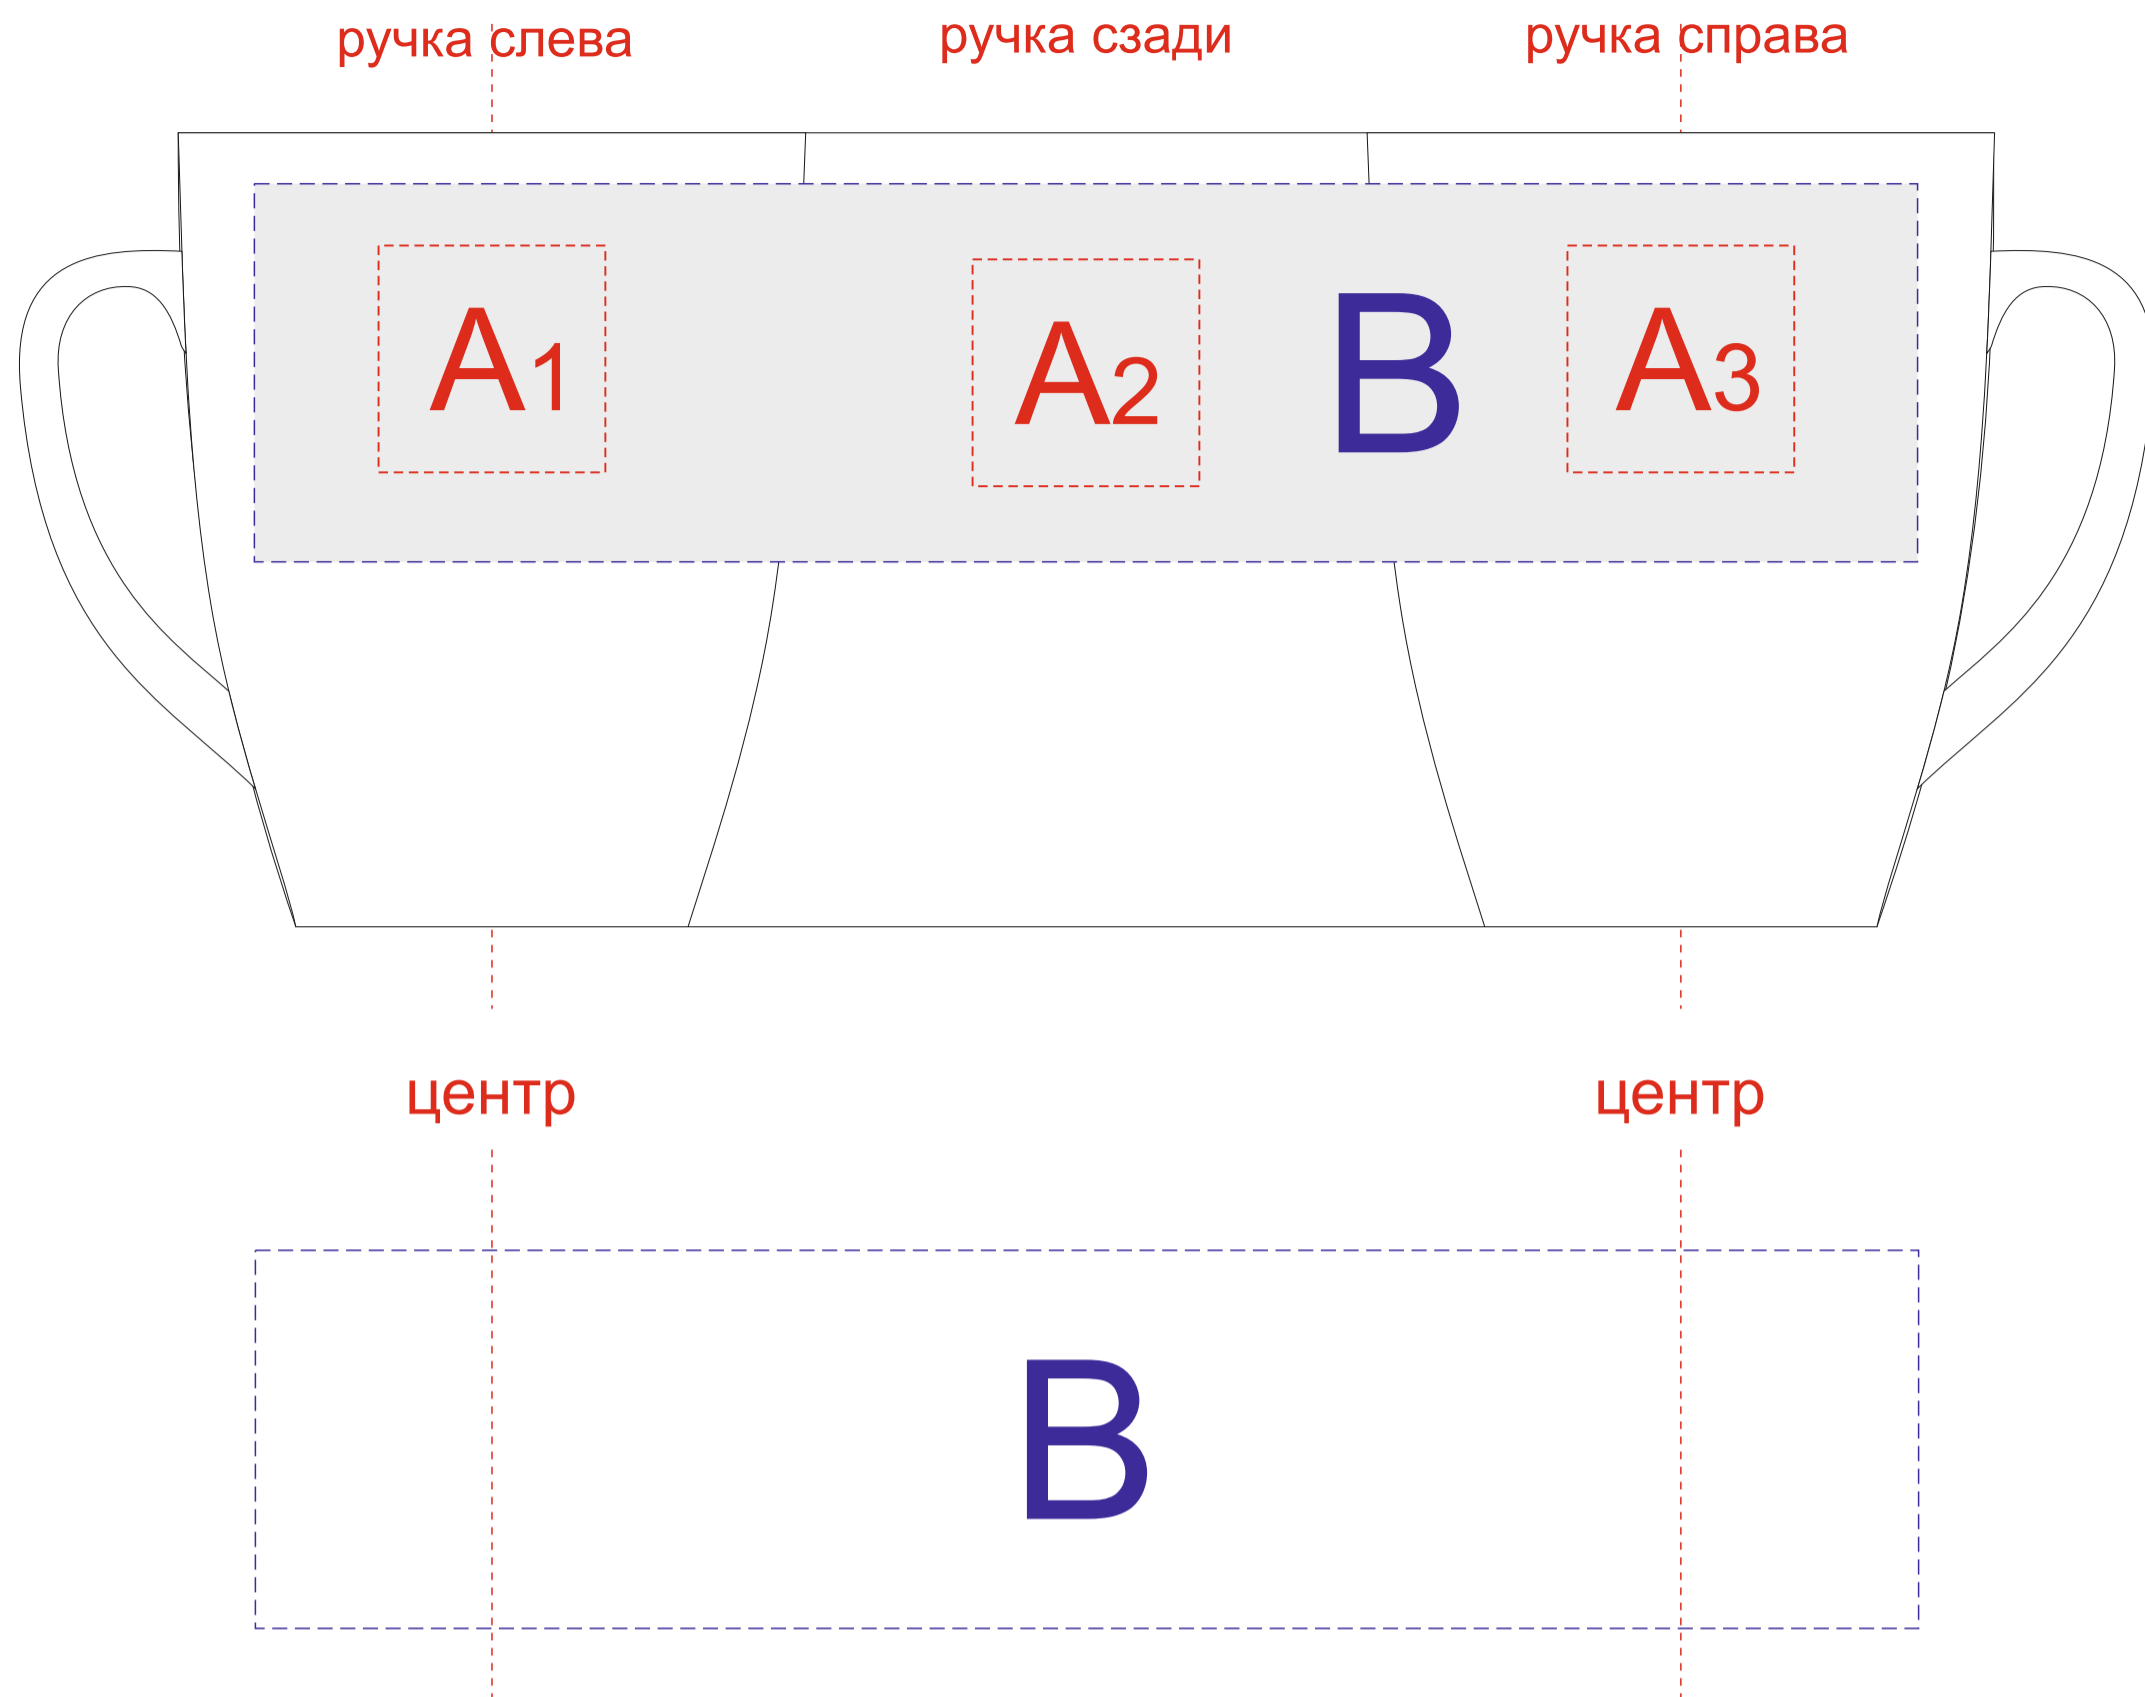

Арт. 723526

А	Вид нанесения	Макс площадь (Ш*В)
	Тампопечать	30x30мм

В	Вид нанесения	Макс площадь (Ш*В)
	Деколь	220x50мм