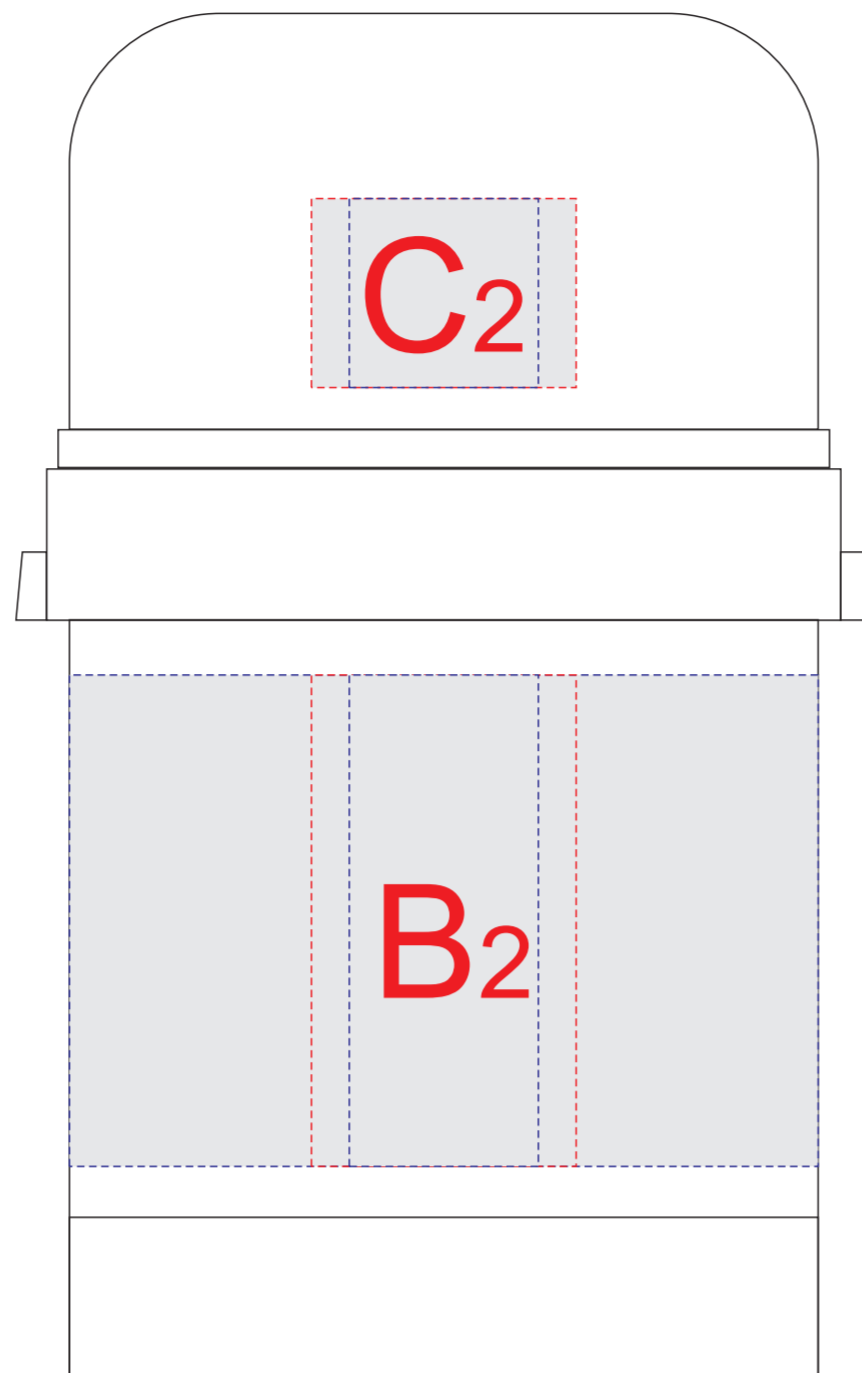

нанесение возможно со всех сторон

вид 1

вид 2

вид сверху

Внимание! Круговая гравировка не стыкуется.

<b>A</b>	Вид нанесения	Макс площадь (Ш*В)
	Гравировка	30x30мм
	Смола	30x30мм
	Цифровая печать	30x30мм
	Тампопечать	30x30мм

<b>B</b>	Вид нанесения	Макс площадь (Ш*В)
	Гравировка	25x65мм
	Круговая гравировка	310x65мм
	Тампопечать	35x50мм

<b>C</b>	Вид нанесения	Макс площадь (Ш*В)
	Гравировка	25x25мм
	Тампопечать	35x20мм

вид 1

вид 2

вид сверху