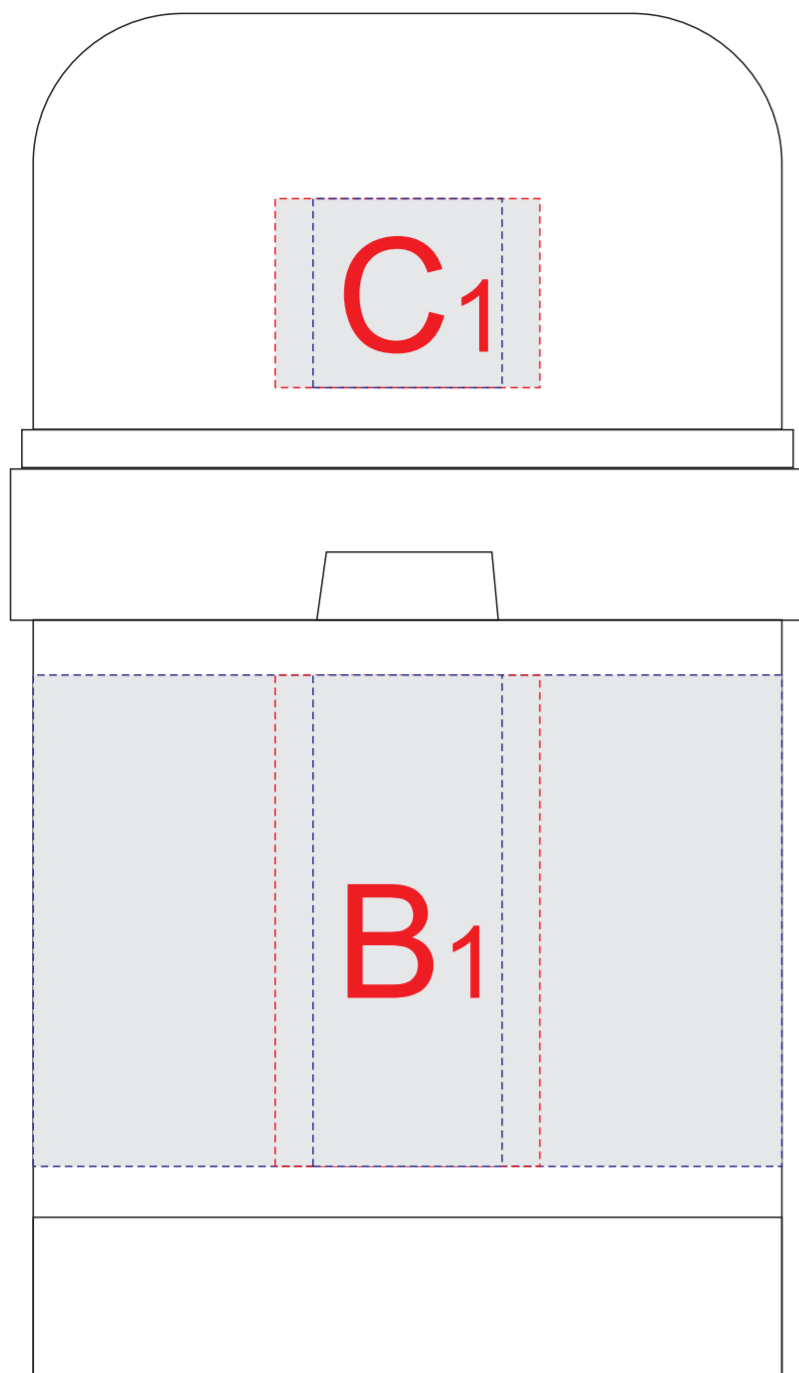

нанесение возможно со всех сторон

вид 1

вид 2

вид сверху

Внимание! Круговая гравировка не стыкуется.

<b>A</b>	Вид нанесения	Макс площадь (Ш*В)
	Гравировка	30x30мм
	Смола	30x30мм
	Цифровая печать	30x30мм
	Тампопечать	30x30мм

<b>B</b>	Вид нанесения	Макс площадь (Ш*В)
	Гравировка	25x65мм
	Круговая гравировка	310x65мм
	Тампопечать	35x50мм

<b>C</b>	Вид нанесения	Макс площадь (Ш*В)
	Гравировка	25x25мм
	Тампопечать	35x20мм

вид 1

вид 2

вид сверху