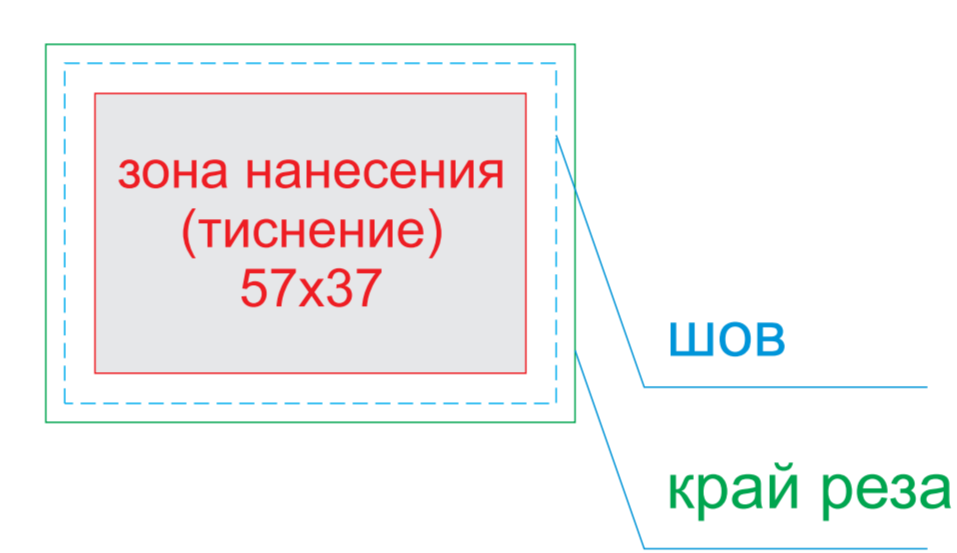

ОФОРМЛЕНИЕ ПАТЧА:

ПАТЧ КРУГЛЫЙ

ПАТЧ ПРЯМОУГОЛЬНЫЙ

A	Вид нанесения	Макс площадь (Ш*В)	B	Вид нанесения	Макс площадь (Ш*В)
	Термотрансфер	170x90мм		Термотрансфер	140x80мм
	Патч Круглый	47x47мм		Патч Круглый	47x47мм
	Патч Прямоугольный	57x37мм		Патч Прямоугольный	57x37мм
	Вышивка	90x90мм		Вышивка	90x90мм

C	Вид нанесения	Макс площадь (Ш*В)
	Термотрансфер	80x20мм

масштаб 1:2