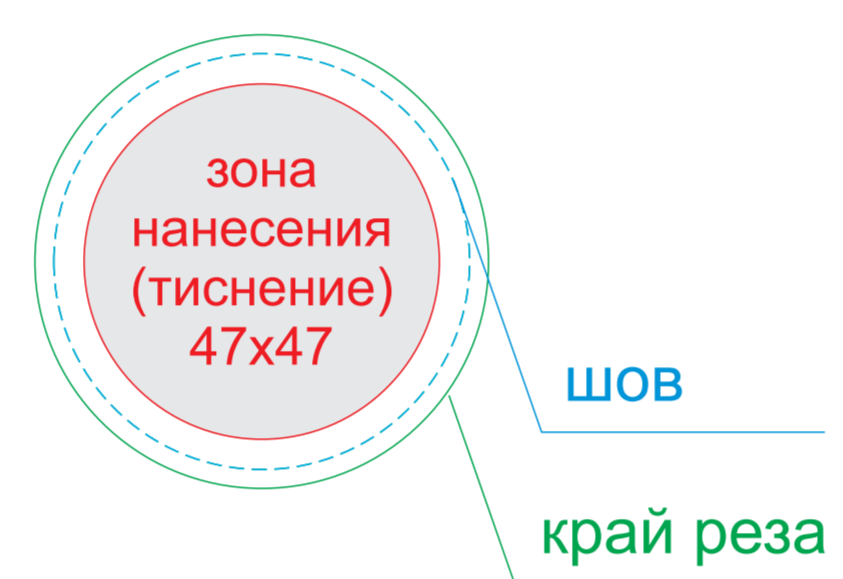

ОФОРМЛЕНИЕ ПАТЧА:

ПАТЧ КРУГЛЫЙ

ПАТЧ ПРЯМОУГОЛЬНЫЙ

A	Вид нанесения	Макс площадь (Ш*В)	B	Вид нанесения	Макс площадь (Ш*В)
	Термотрансфер	170x90мм		Термотрансфер	140x80мм
	Патч Круглый	47x47мм		Патч Круглый	47x47мм
	Патч Прямоугольный	57x37мм		Патч Прямоугольный	57x37мм
	Вышивка	90x90мм		Вышивка	90x90мм

C	Вид нанесения	Макс площадь (Ш*В)
	Термотрансфер	80x20мм

масштаб 1:2