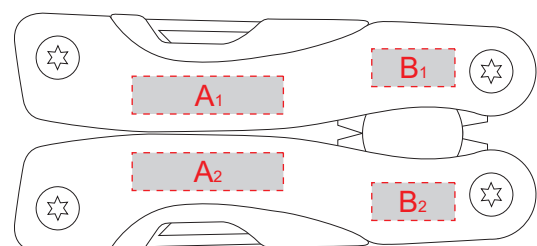

Нанесение возможно с обеих сторон

сторона 1

сторона 2

<b>A</b>	Вид нанесения	Макс площадь (Ш*В)
	Гравировка	20x5мм

<b>B</b>	Вид нанесения	Макс площадь (Ш*В)
	Гравировка	11x5мм

<b>C</b>	Вид нанесения	Макс площадь (Ш*В)
	Гравировка	40x110мм
	Гравировка XL	70x105мм
	Уф печать	40x110мм

<b>D</b>	Вид нанесения	Макс площадь (Ш*В)
	Гравировка	85x50мм