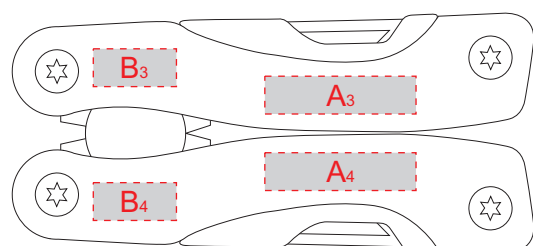

Нанесение возможно с обеих сторон

сторона 1

сторона 2

<b>A</b>	Вид нанесения	Макс площадь (Ш*В)
	Гравировка	20x5мм

<b>B</b>	Вид нанесения	Макс площадь (Ш*В)
	Гравировка	11x5мм

<b>C</b>	Вид нанесения	Макс площадь (Ш*В)
	Гравировка	40x110мм
	Гравировка XL	70x105мм
	Уф печать	40x110мм

<b>D</b>	Вид нанесения	Макс площадь (Ш*В)
	Гравировка	85x50мм