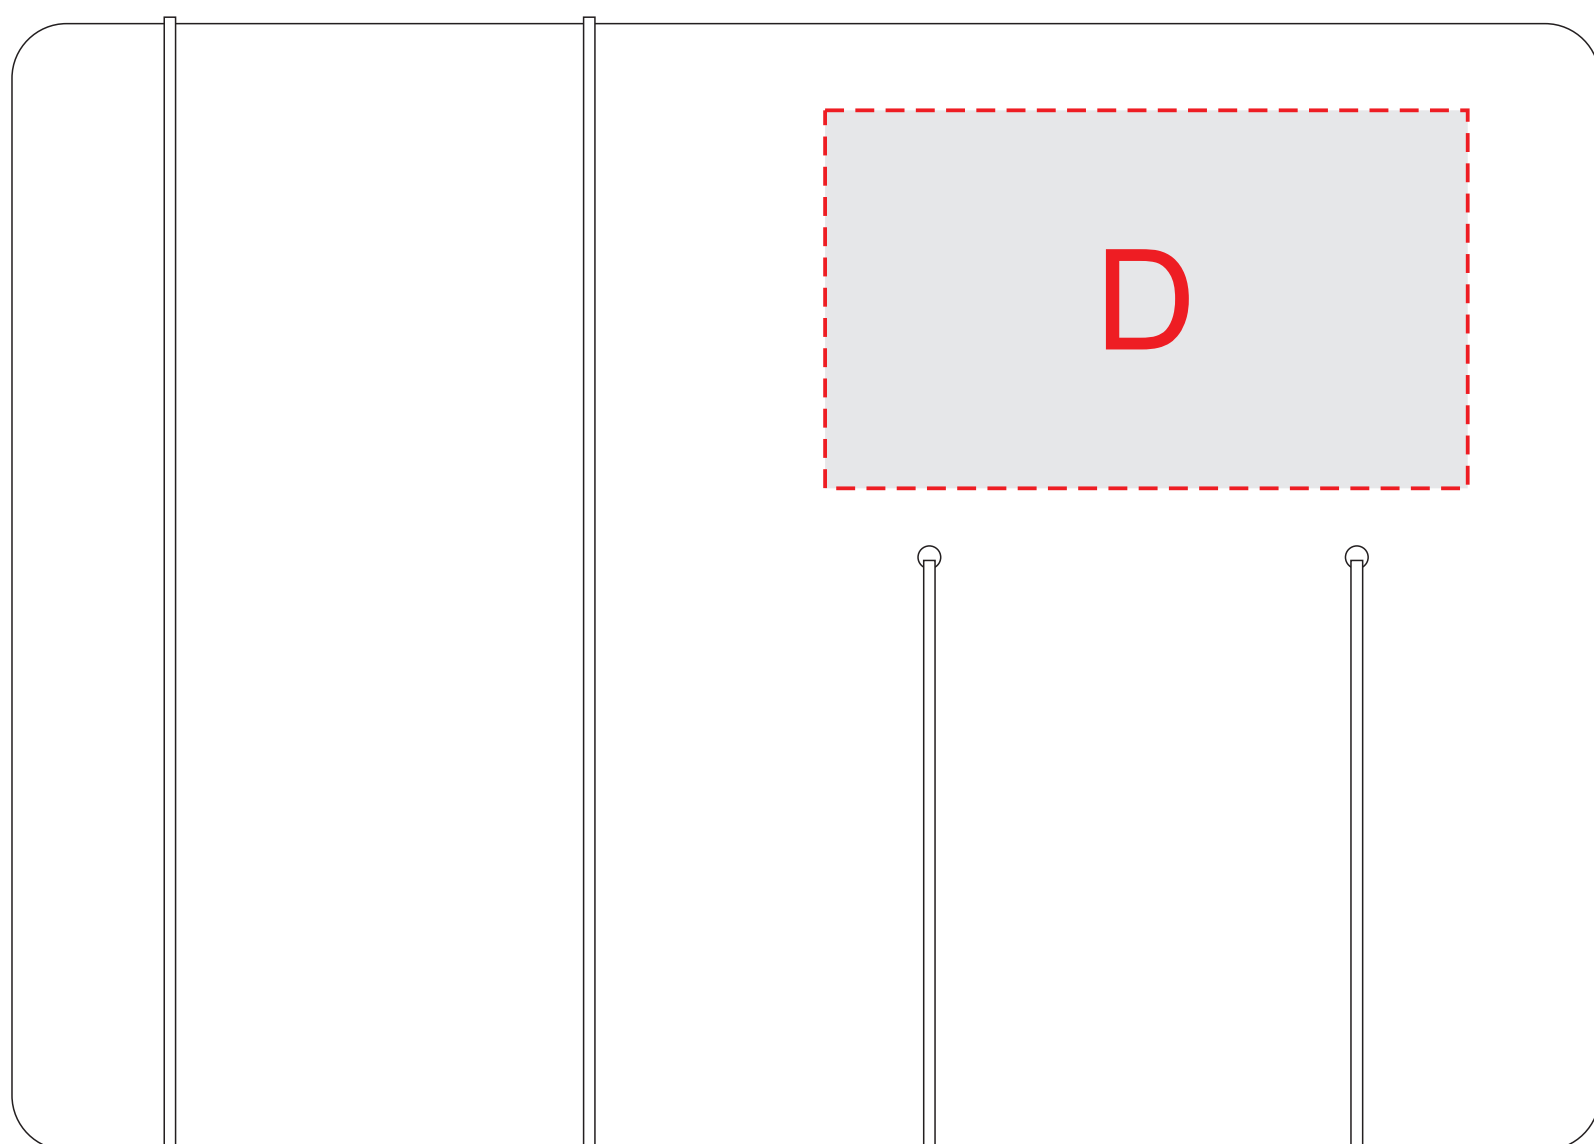

Нанесение возможно с обеих сторон

сторона 1

сторона 2

<b>A</b>	Вид нанесения	Макс площадь (Ш*В)
	Гравировка	20x5мм

<b>B</b>	Вид нанесения	Макс площадь (Ш*В)
	Гравировка	11x5мм

<b>C</b>	Вид нанесения	Макс площадь (Ш*В)
	Гравировка	40x110мм
	Гравировка XL	70x105мм
	Уф печать	40x110мм

<b>D</b>	Вид нанесения	Макс площадь (Ш*В)
	Гравировка	85x50мм