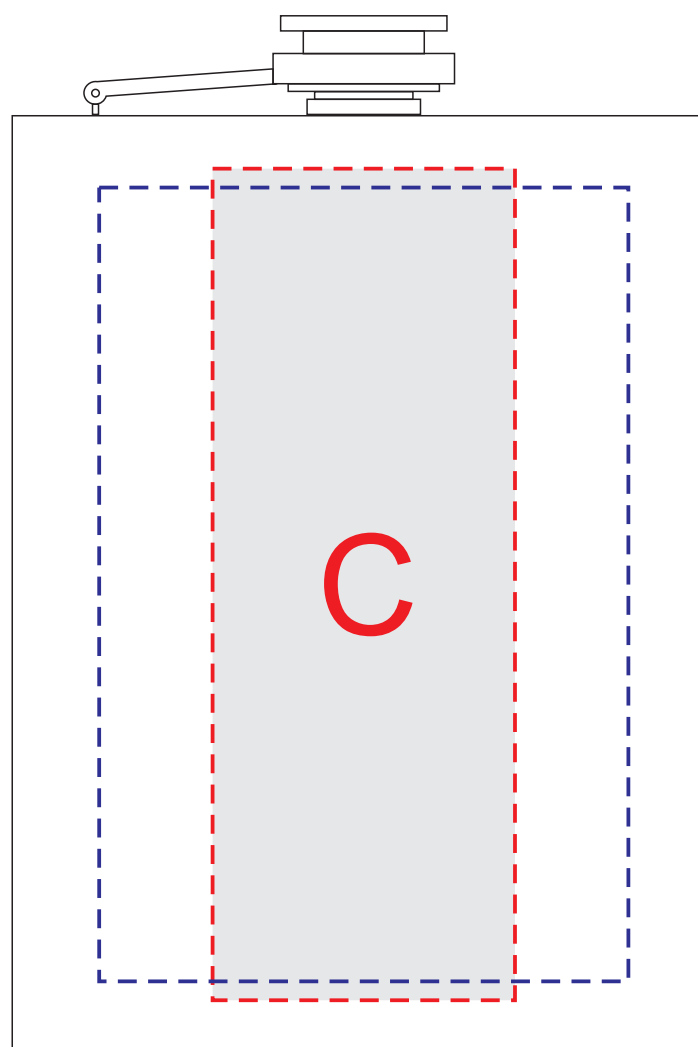

Нанесение возможно с обеих сторон

сторона 1

сторона 2

<b>A</b>	Вид нанесения	Макс площадь (Ш*В)
	Гравировка	20x5мм

<b>B</b>	Вид нанесения	Макс площадь (Ш*В)
	Гравировка	11x5мм

<b>C</b>	Вид нанесения	Макс площадь (Ш*В)
	Гравировка	40x110мм
	Гравировка XL	70x105мм
	Уф печать	40x110мм

<b>D</b>	Вид нанесения	Макс площадь (Ш*В)
	Гравировка	85x50мм