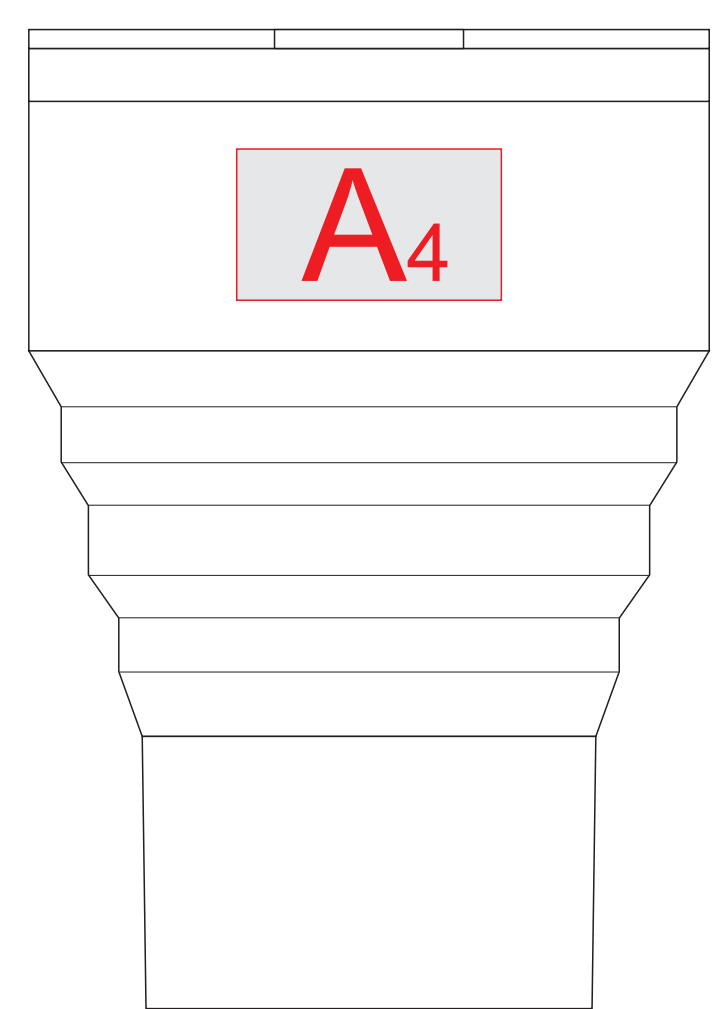

Арт. 82763

вид слева

вид спереди
(со стороны поильника)

вид справа

вид слева

A	Вид нанесения	Макс площадь (Ш*В)
	Тампопечать	35x20мм